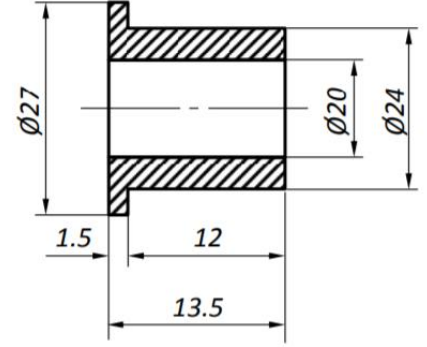

TEKERLEK MEKANİZMASI PARÇALARI

- 1 TABLA, 1 ADET
Malzeme: ÇELİK
Çizim No: MAK-UYG-01

- 2 DESTEK, 2 ADET
Malzeme: Dökme çelik
Çizim No: MAK-UYG7-02

- M 8x15
- 5 CIVATA, 4 ADET
Malzeme: 8.8
Çizim No: TS 1020/10

- 4 MİL, 1 ADET
Malzeme: ÇELİK
Çizim No: MAK-UYG7-03

- 3 TEKERLEK, 1 ADET
Malzeme: ÇELİK
Çizim No: MAK-UYG7-04

Parça adı: BURÇ
Malzeme: Bronz
Adet: 2