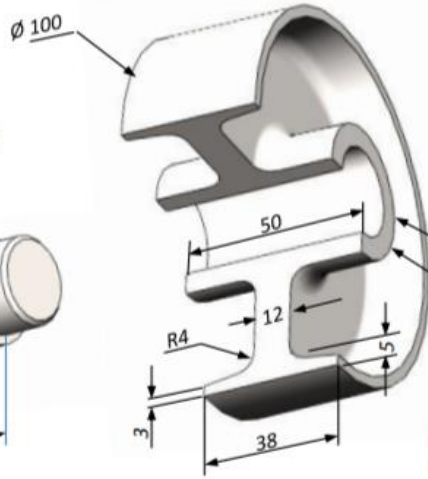

TEKERLEK MEKANİZMASI PARÇALARI

- 1 TABLA, 1 ADET
Malzeme: ÇELİK
Çizim No: MAK-UYG-01

- 2 DESTEK, 2 ADET
Malzeme: Dökme çelik
Çizim No: MAK-UYG7-02

- M 8x15
- 5 CIVATA, 4 ADET
Malzeme: 8.8
Çizim No: TS 1020/10

- 4 MİL, 1 ADET
Malzeme: ÇELİK
Çizim No: MAK-UYG7-03

- 3 TEKERLEK, 1 ADET
Malzeme: ÇELİK
Çizim No: MAK-UYG7-04

Parça adı: BURÇ
Malzeme: Bronz
Adet: 2