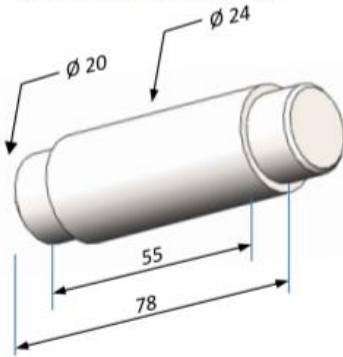

TEKERLEK MEKANİZMASI PARÇALARI

- 1 TABLA, 1 ADET
Malzeme: ÇELİK
Çizim No: MAK-UYG-01

- 2 DESTEK, 2 ADET
Malzeme: Dökme çelik
Çizim No: MAK-UYG7-02

- M 8x15
- 5 CIVATA, 4 ADET
Malzeme: 8.8
Çizim No: TS 1020/10

- 4 MİL, 1 ADET
Malzeme: ÇELİK
Çizim No: MAK-UYG7-03

- 3 TEKERLEK, 1 ADET
Malzeme: ÇELİK
Çizim No: MAK-UYG7-04

Parça adı: BURÇ
Malzeme: Bronz
Adet: 2