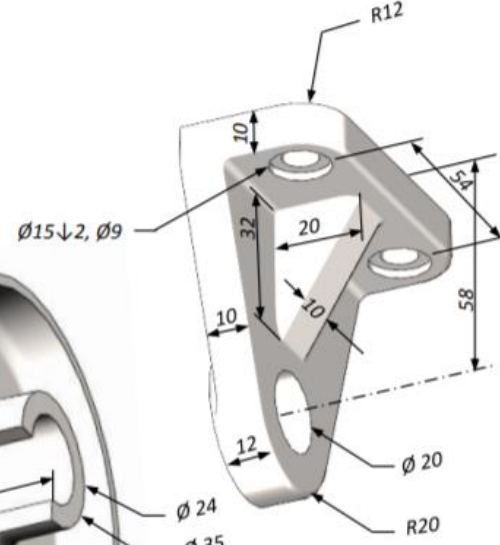

TEKERLEK MEKANİZMASI PARÇALARI

- 1 TABLA, 1 ADET
Malzeme: ÇELİK
Çizim No: MAK-UYG-01

- 2 DESTEK, 2 ADET
Malzeme: Dökme çelik
Çizim No: MAK-UYG7-02

- M 8x15
- 5 CIVATA, 4 ADET
Malzeme: 8.8
Çizim No: TS 1020/10

- 4 MİL, 1 ADET
Malzeme: ÇELİK
Çizim No: MAK-UYG7-03

- 3 TEKERLEK, 1 ADET
Malzeme: ÇELİK
Çizim No: MAK-UYG7-04

Parça adı: BURÇ
Malzeme: Bronz
Adet: 2