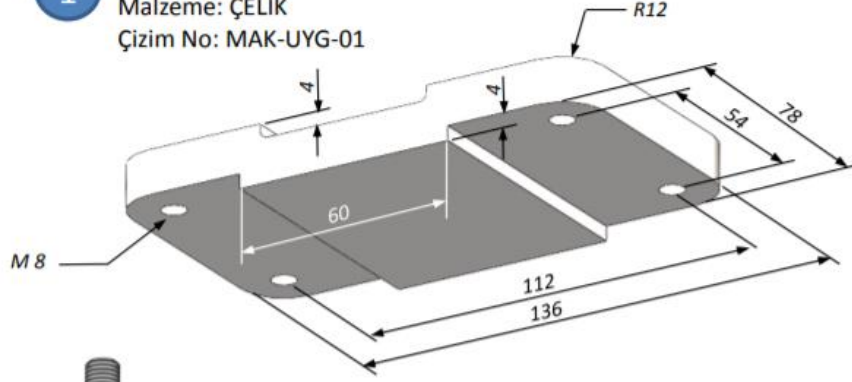

TEKERLEK MEKANİZMASI PARÇALARI

- 1 TABLA, 1 ADET
Malzeme: ÇELİK
Çizim No: MAK-UYG-01

- 2 DESTEK, 2 ADET
Malzeme: Dökme çelik
Çizim No: MAK-UYG7-02

- M 8x15
- 5 CIVATA, 4 ADET
Malzeme: 8.8
Çizim No: TS 1020/10

- 4 MİL, 1 ADET
Malzeme: ÇELİK
Çizim No: MAK-UYG7-03

- 3 TEKERLEK, 1 ADET
Malzeme: ÇELİK
Çizim No: MAK-UYG7-04

Parça adı: BURÇ
Malzeme: Bronz
Adet: 2