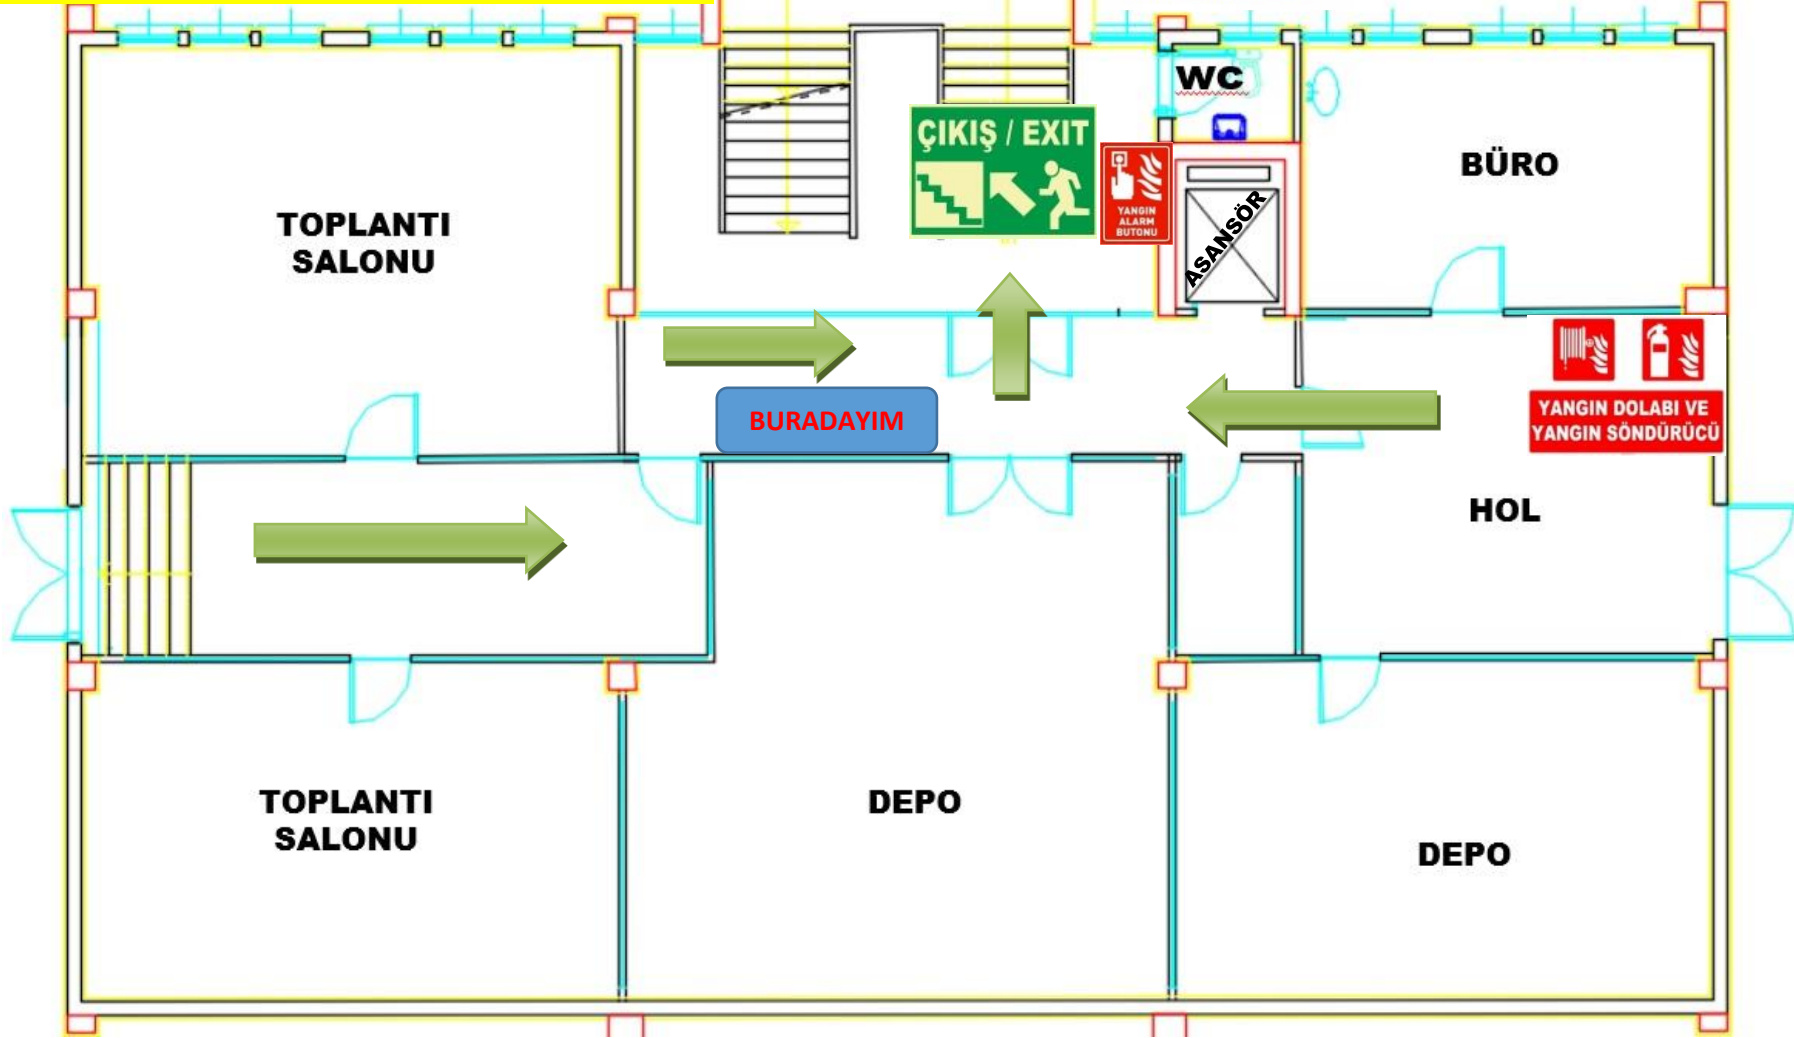

ACİL DURUMDA ARANACAK TELEFON NUMARALARI
Fakülte Sekreteri: IP 409 Rektörlük Güvenlik: IP 1153
Taşkapı Güvenlik: IP 1157

112
ACİL ÇAĞRI MERKEZİ

ARAÇ OTOPARKI