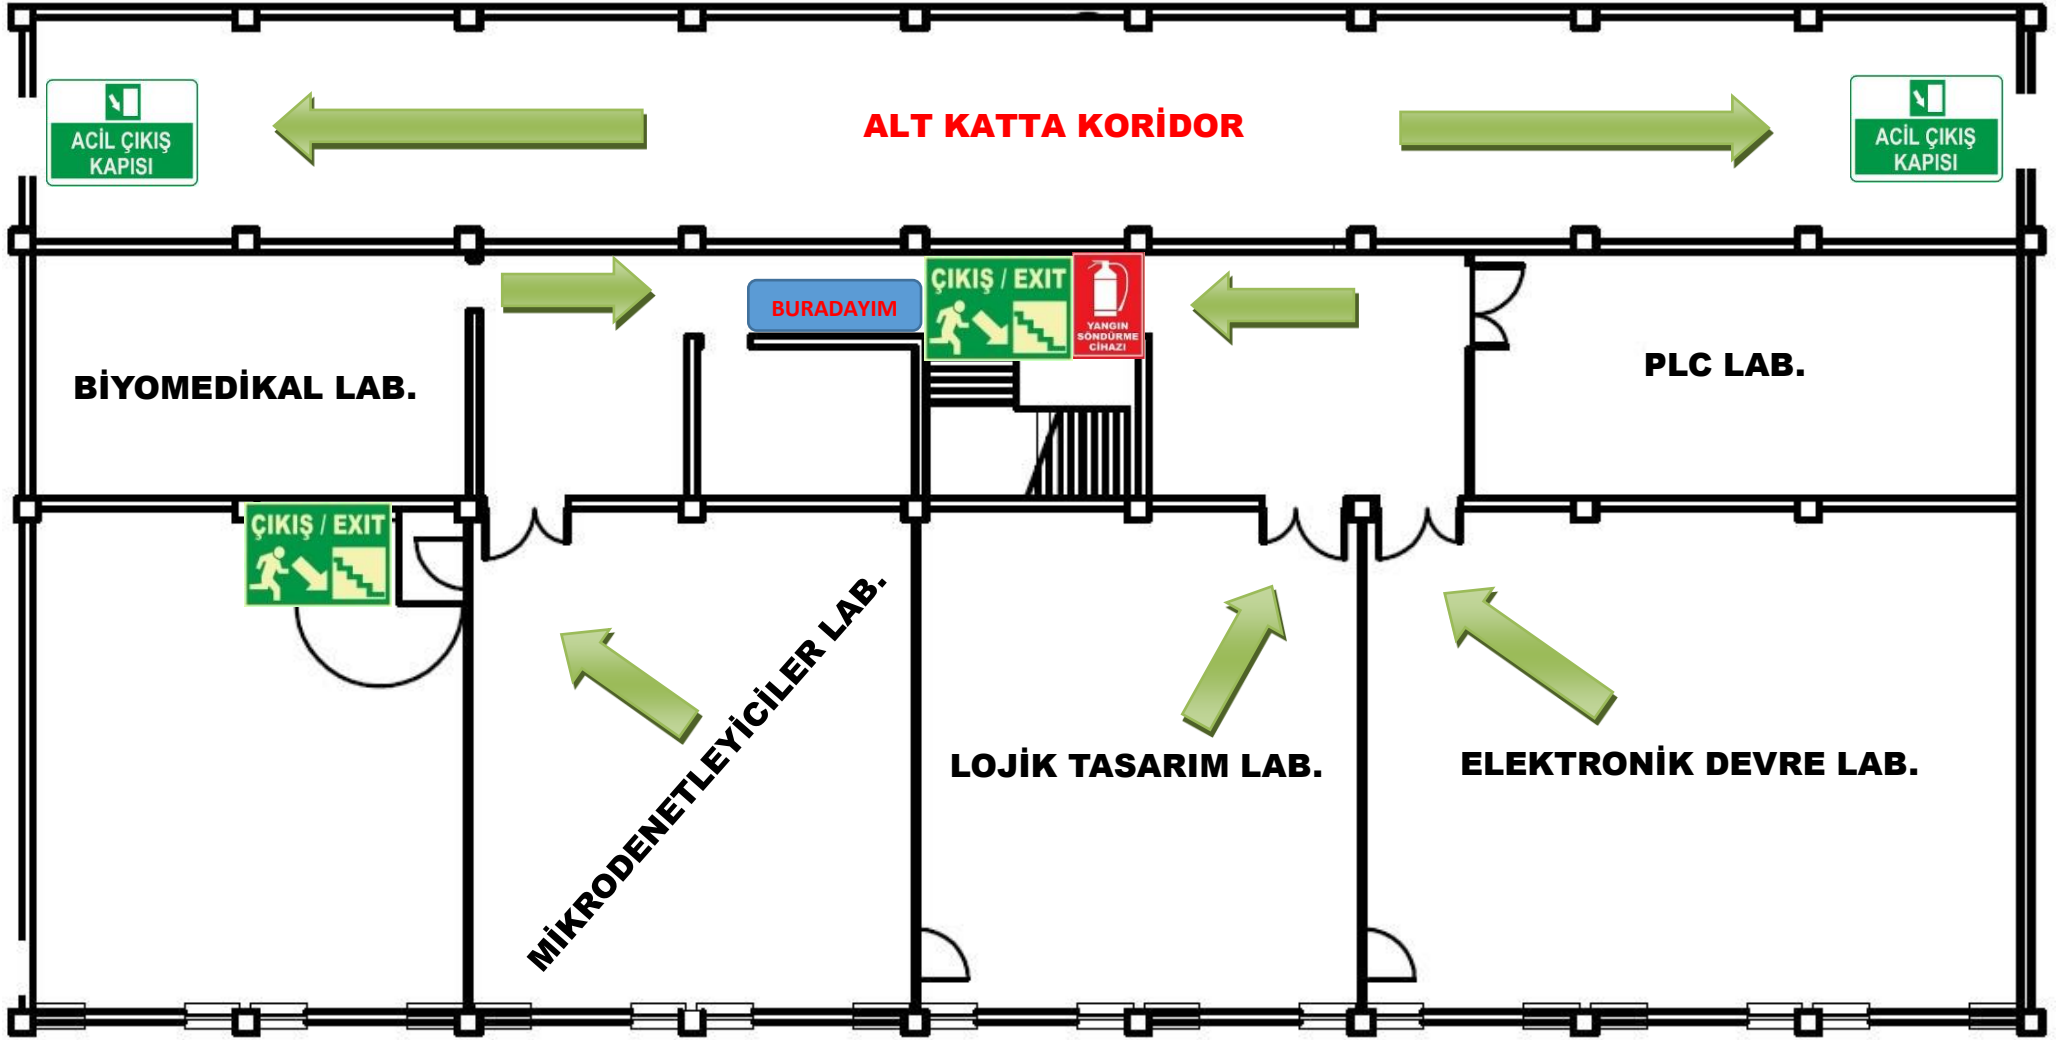

ACİL DURUMDA ARANACAK TELEFON NUMARALARI

Fakülte Sekreteri: IP 4009 Rektörlük Güvenlik: IP 1153 Taşkapı Güvenlik: IP 1157

ELEKTRİK ELETRONİK MÜH. LAB. ÜST KAT ACİL DURUM TAHLİYE PLANI