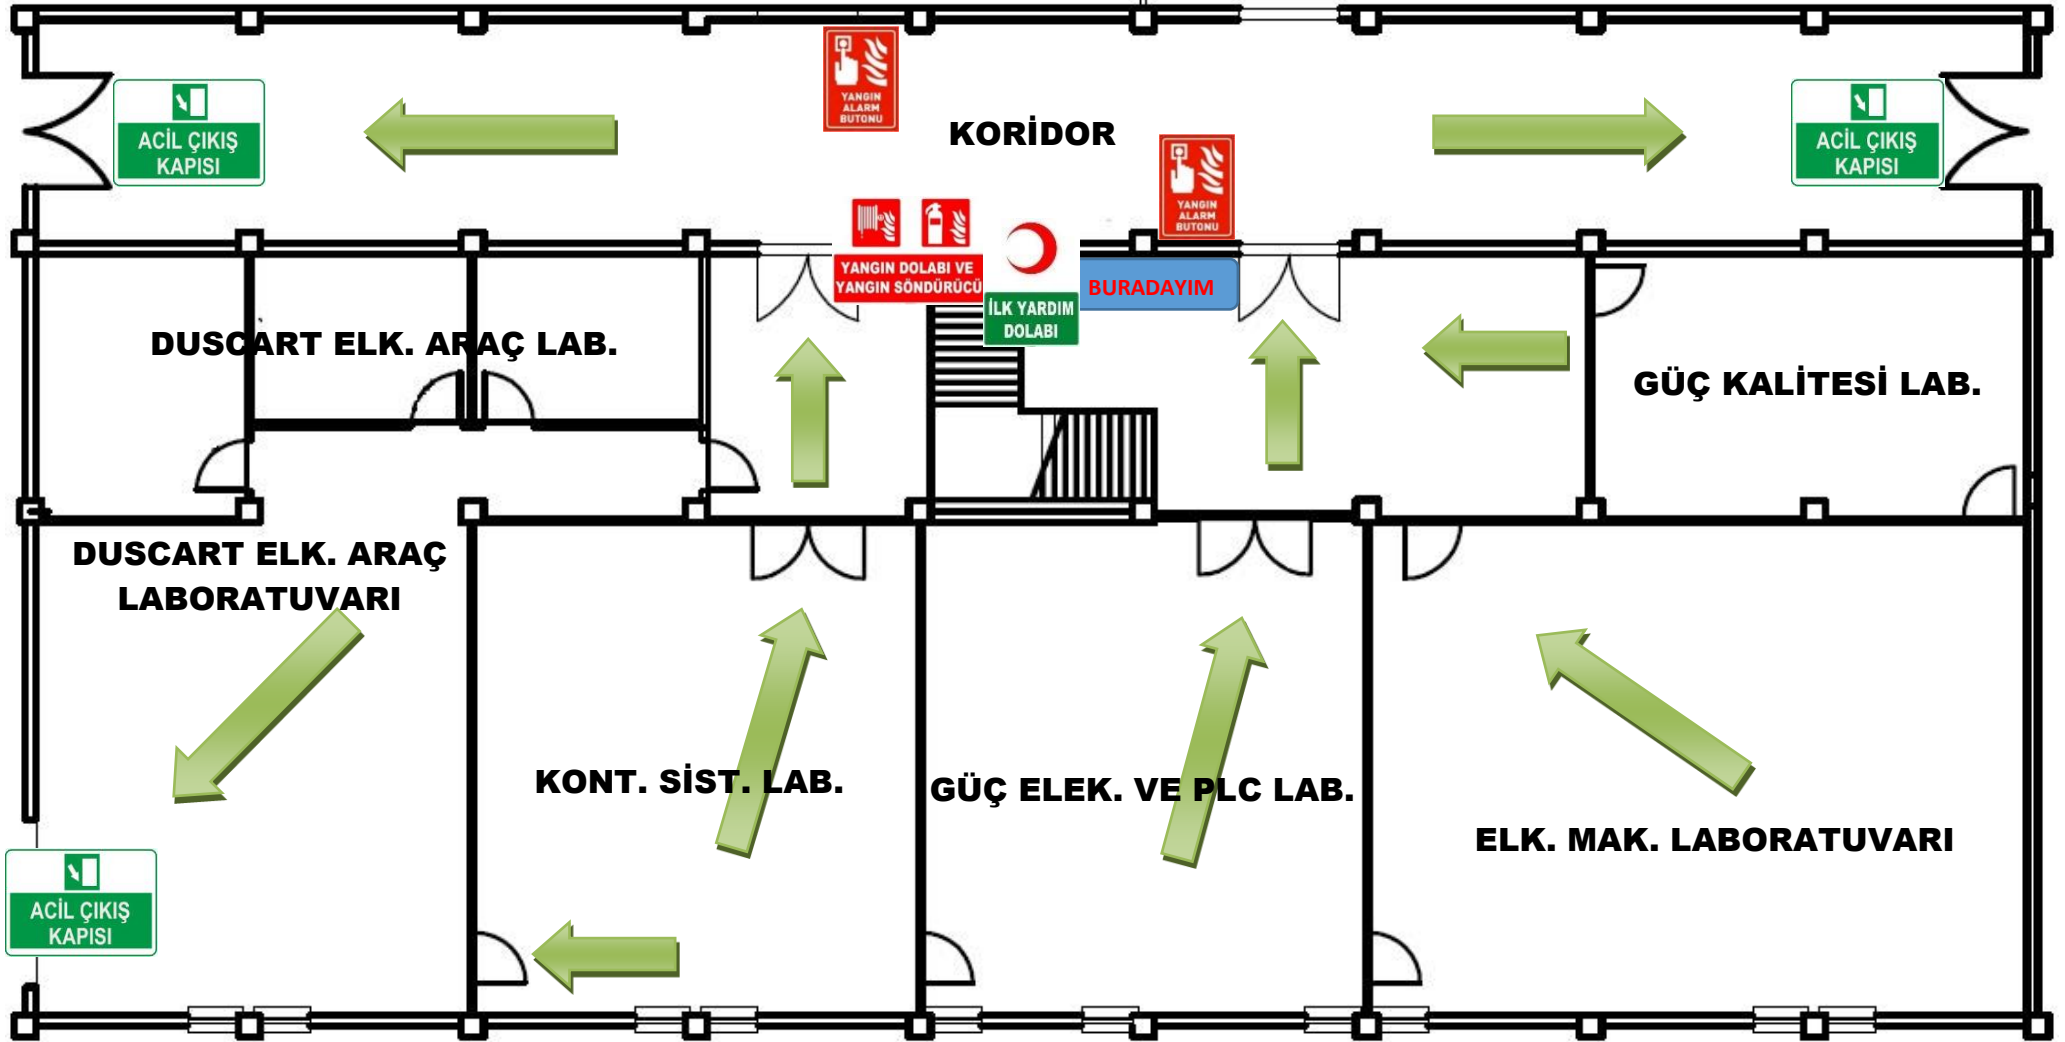

ACİL DURUMDA ARANACAK TELEFON NUMARALARI

Fakülte Sekreteri: IP 4009 Rektörlük Güvenlik: IP 1153 Taşkapı Güvenlik: IP 1157

BİLGİSAYAR MÜH. VE DEPREM ARAŞTIRMA LAB.

ACİL DURUM TAHLİYE PLANI

ACİL DURUMDA ARANACAK TELEFON NUMARALARI