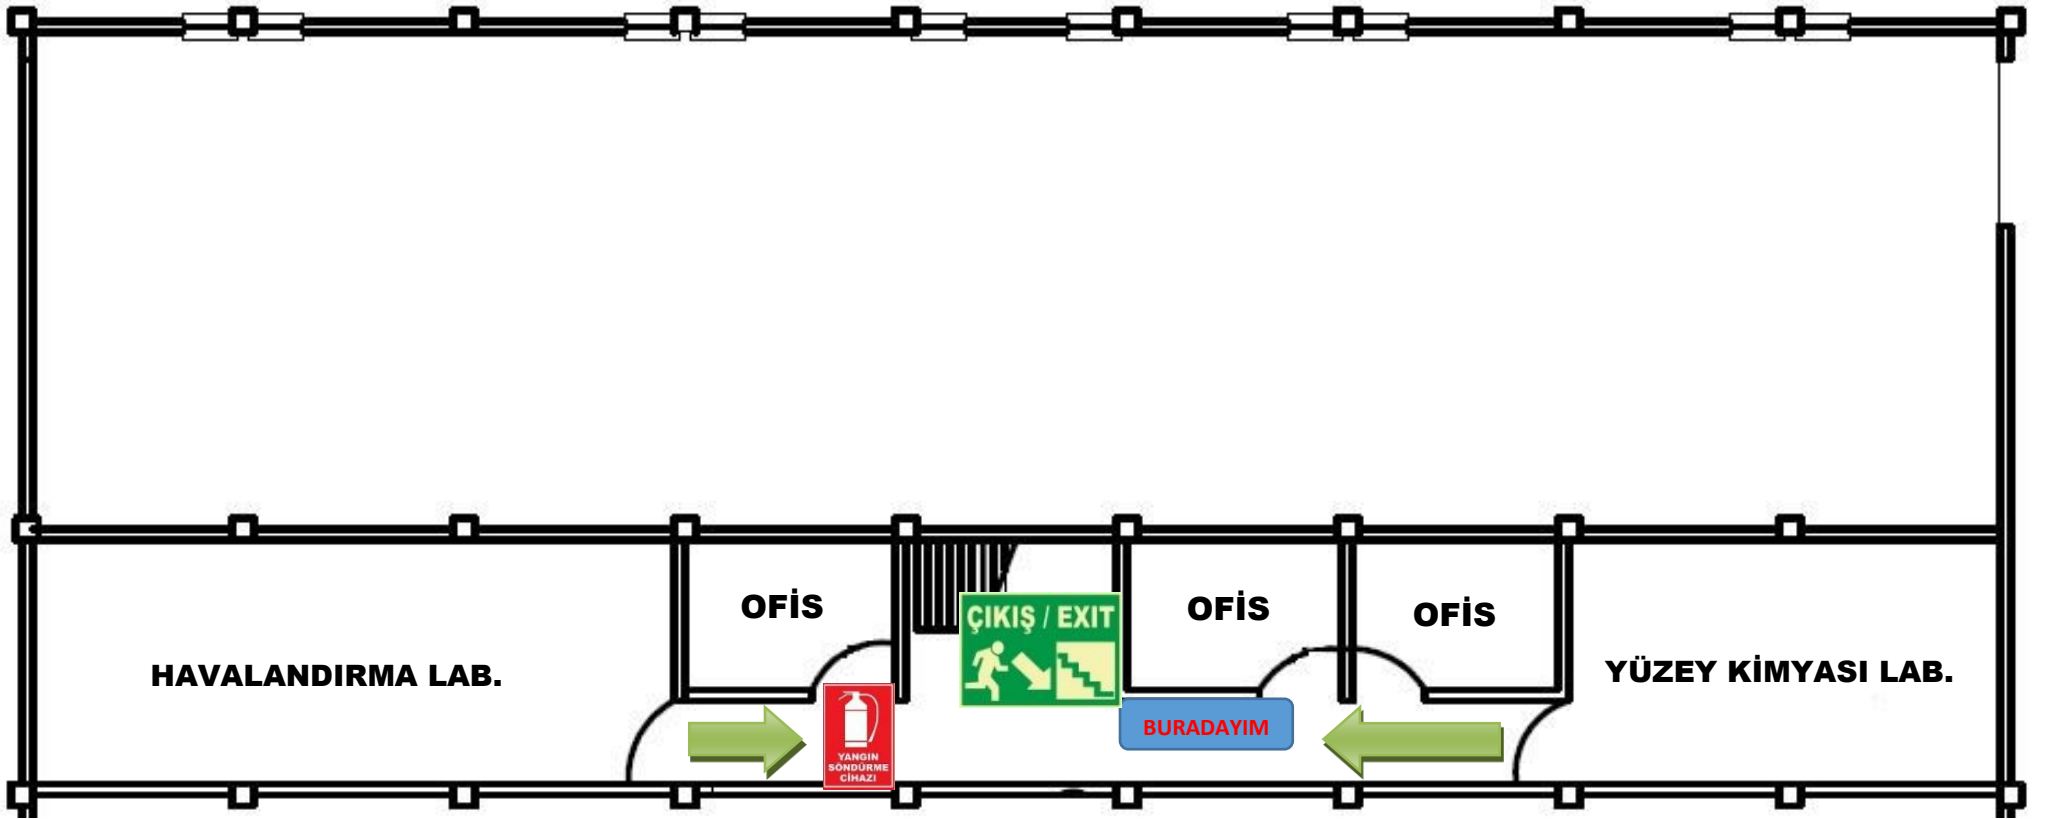

ACİL DURUMDA ARANACAK TELEFON NUMARALARI

Fakülte Sekreteri: IP 4009 Rektörlük Güvenlik: IP 1153 Taşkapı Güvenlik: IP 1157

ARAÇ OTOPARKI

MADEN MÜH. LAB. ÜST KAT ACİL DURUM TAHLİYE PLANI