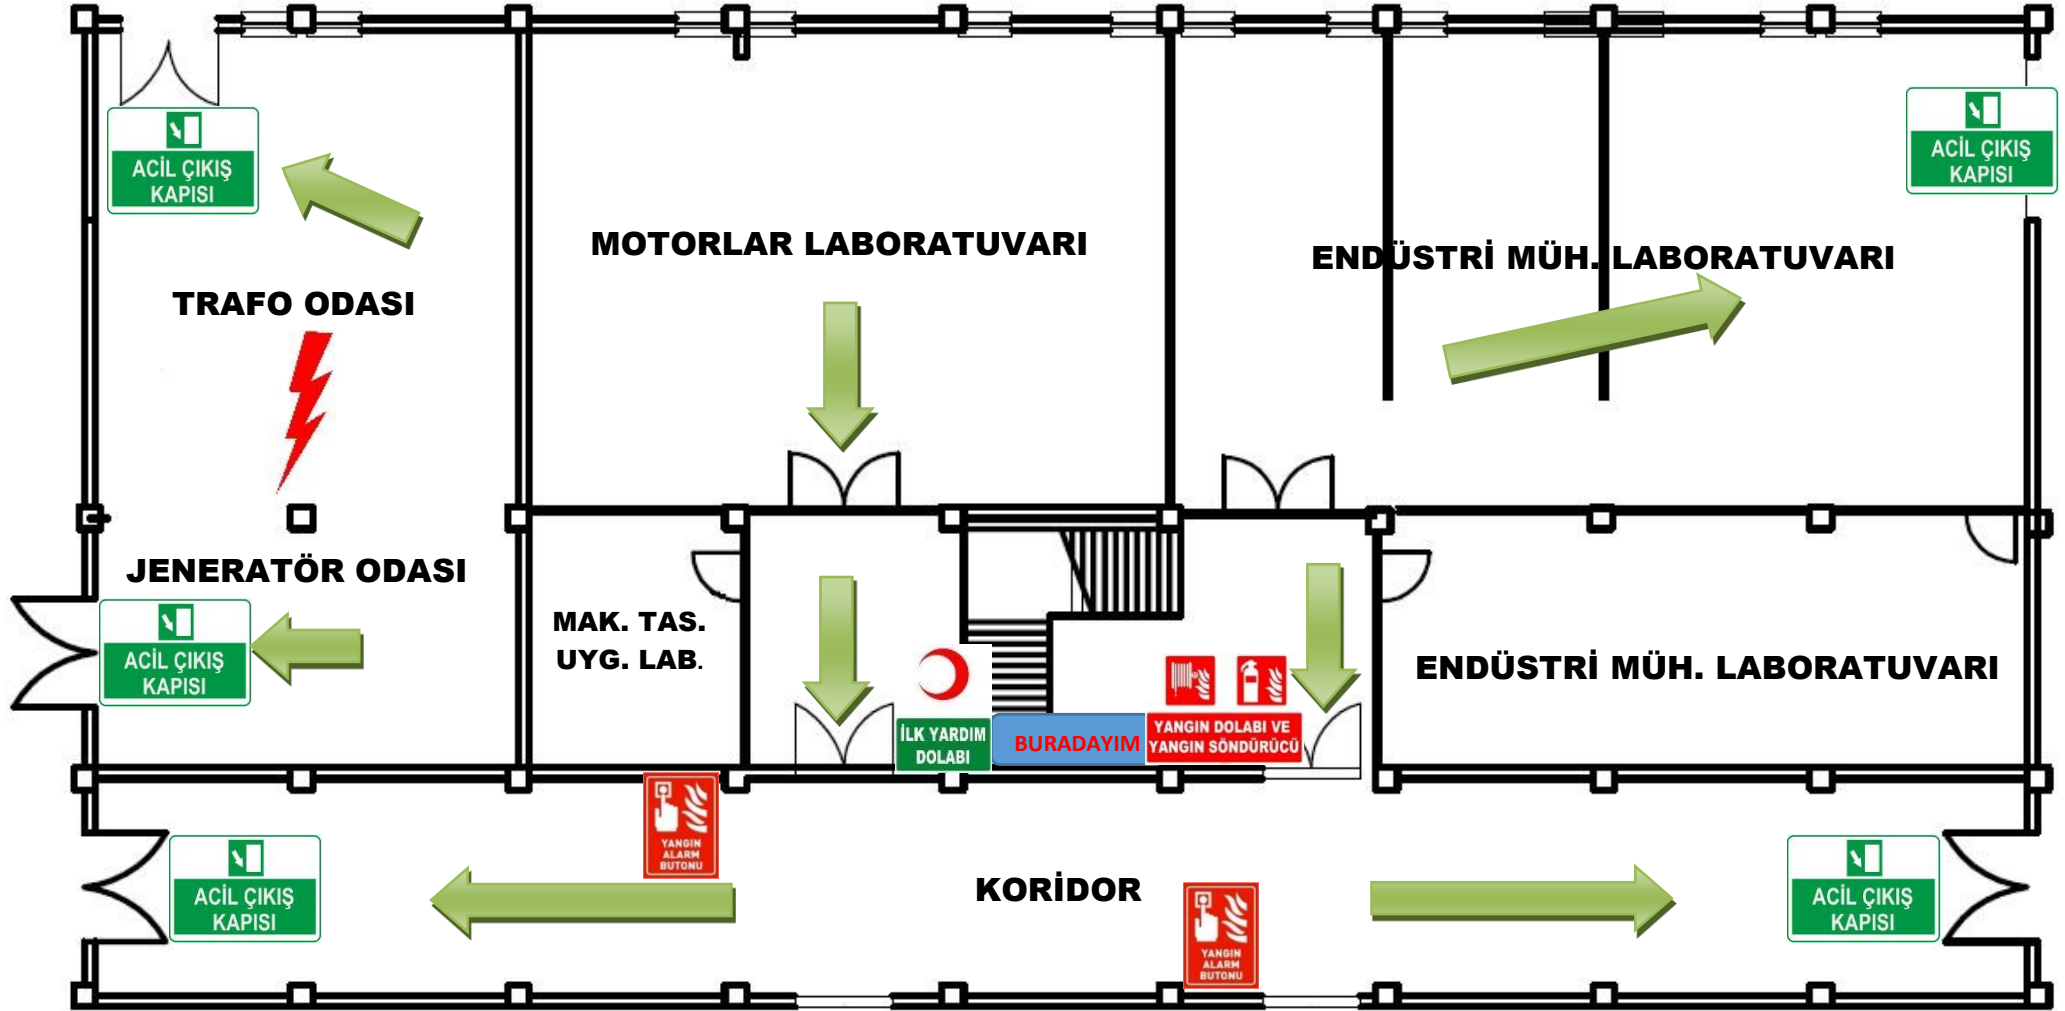

ACİL DURUMDA ARANACAK TELEFON NUMARALARI

Fakülte Sekreteri: IP 4009 Rektörlük Güvenlik: IP 1153 Taşkapaı Güvenlik: IP 1157

ENDÜSTRİ/MAKİNE MÜHENDİSLİĞİ LAB.

ACİL DURUM TAHLİYE PLANI