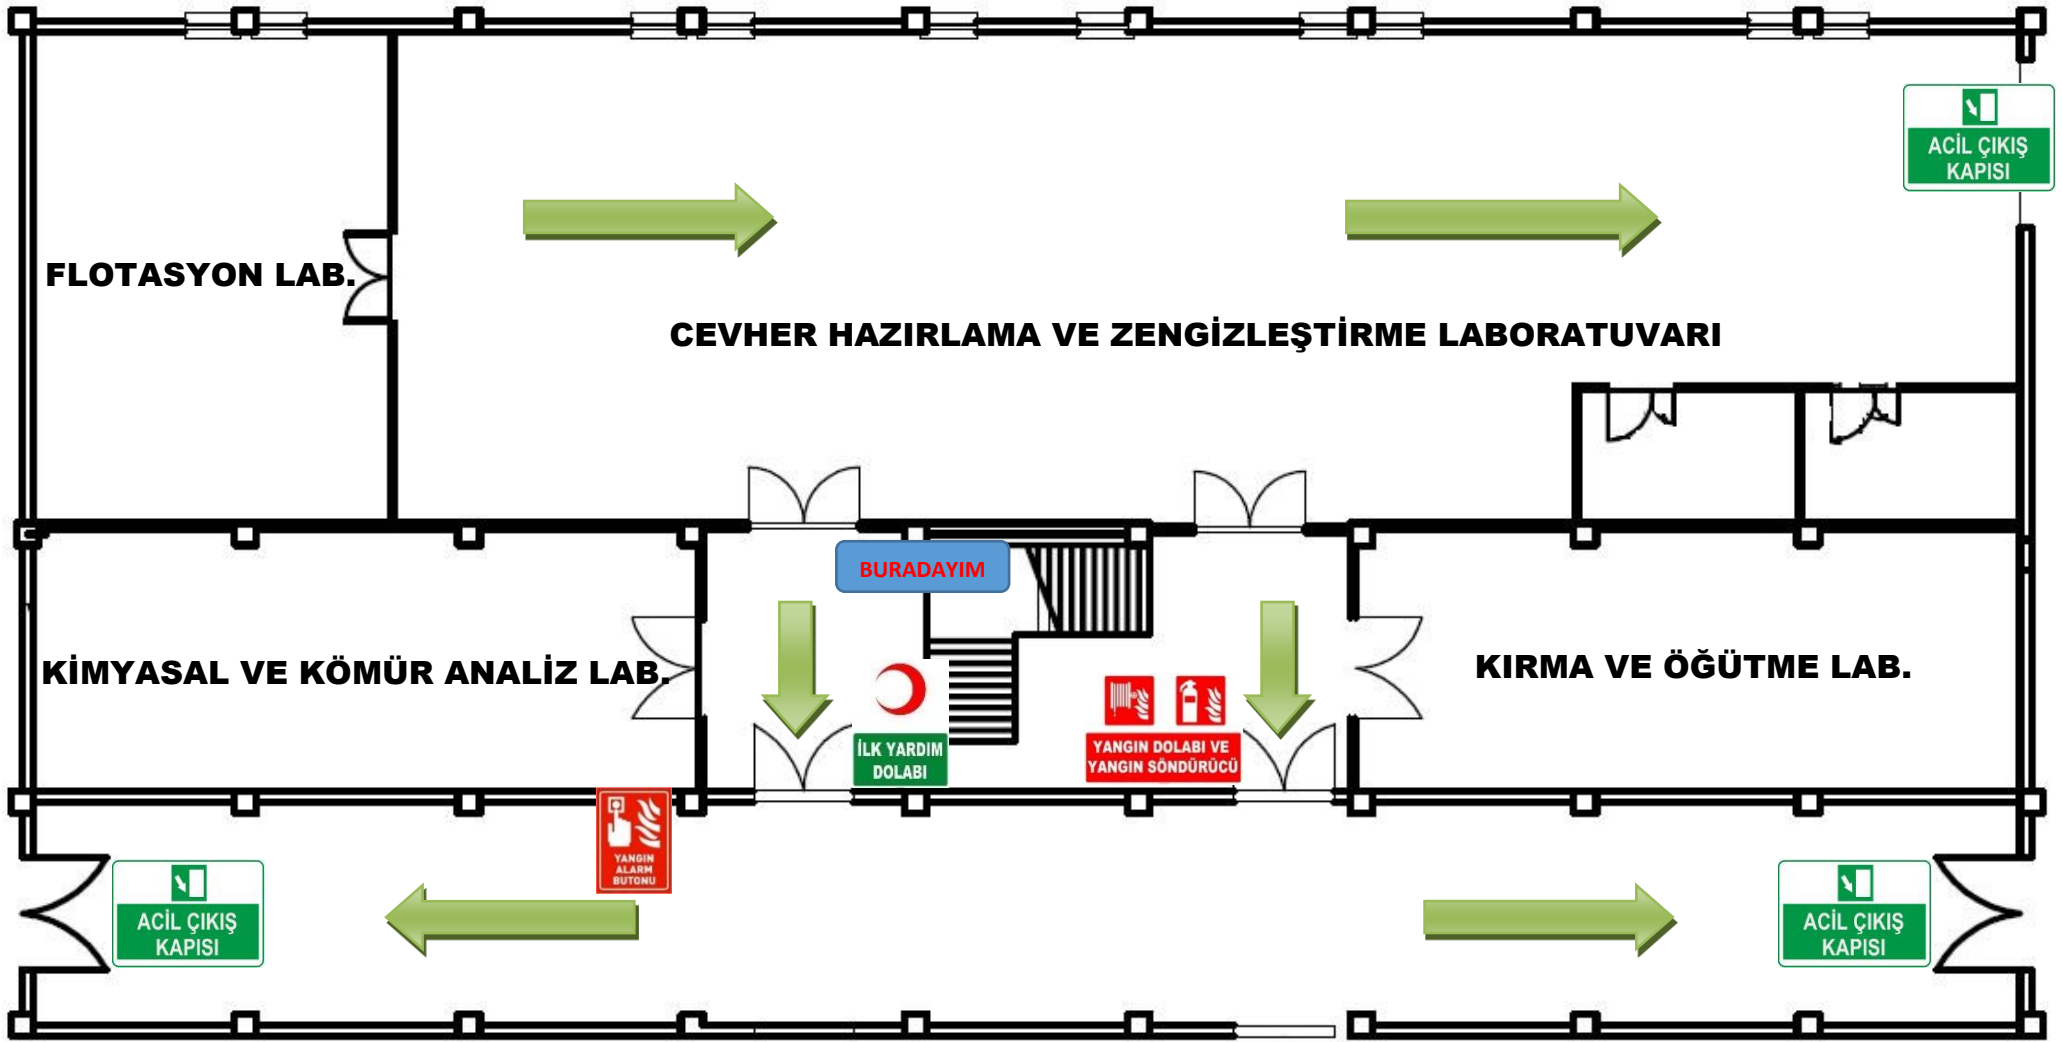

İNŞAAT MÜH. LAB. ACİL DURUM TAHLİYE PLANI

ACİL DURUMDA ARANACAK TELEFON NUMARALARI

Fakülte Sekreteri: IP 409 Rektörlük Güvenlik: IP 1153 Taşkapı Güvenlik: IP 1157

JEOLOJİ MÜH. LAB. ACİL DURUM TAHLİYE PLANI