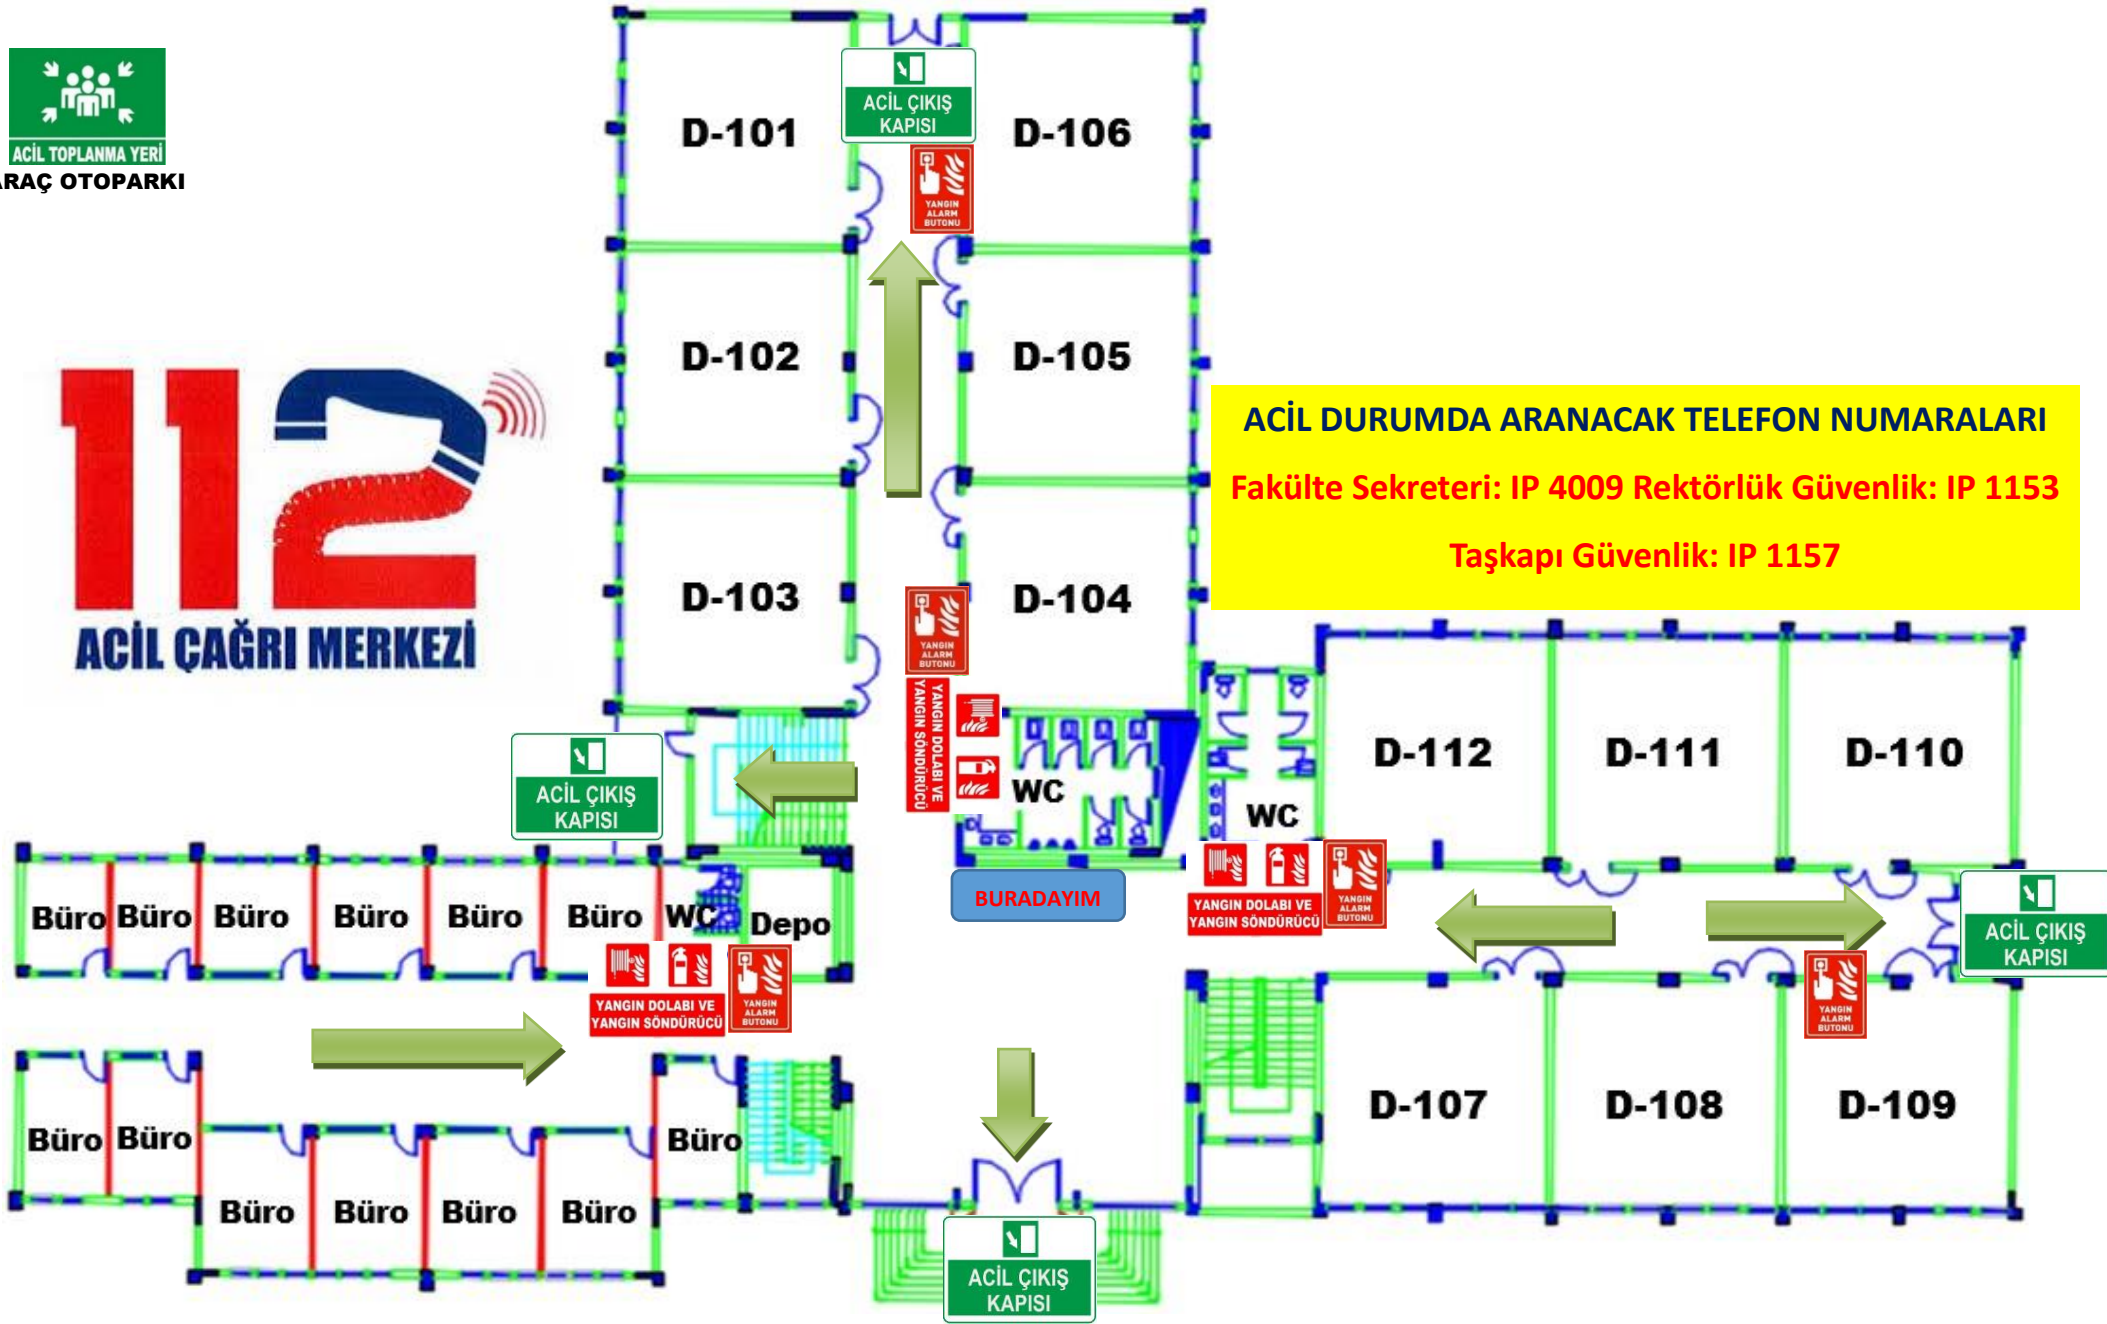

ACIL TOPLANMA YERİ
ARAÇ OTOPARKI

ACIL DURUMDA ARANACAK TELEFON NUMARALARI
Fakülte Sekreteri: IP 4009 Rektörlük Güvenlik: IP 1153
Taşkapı Güvenlik: IP 1157