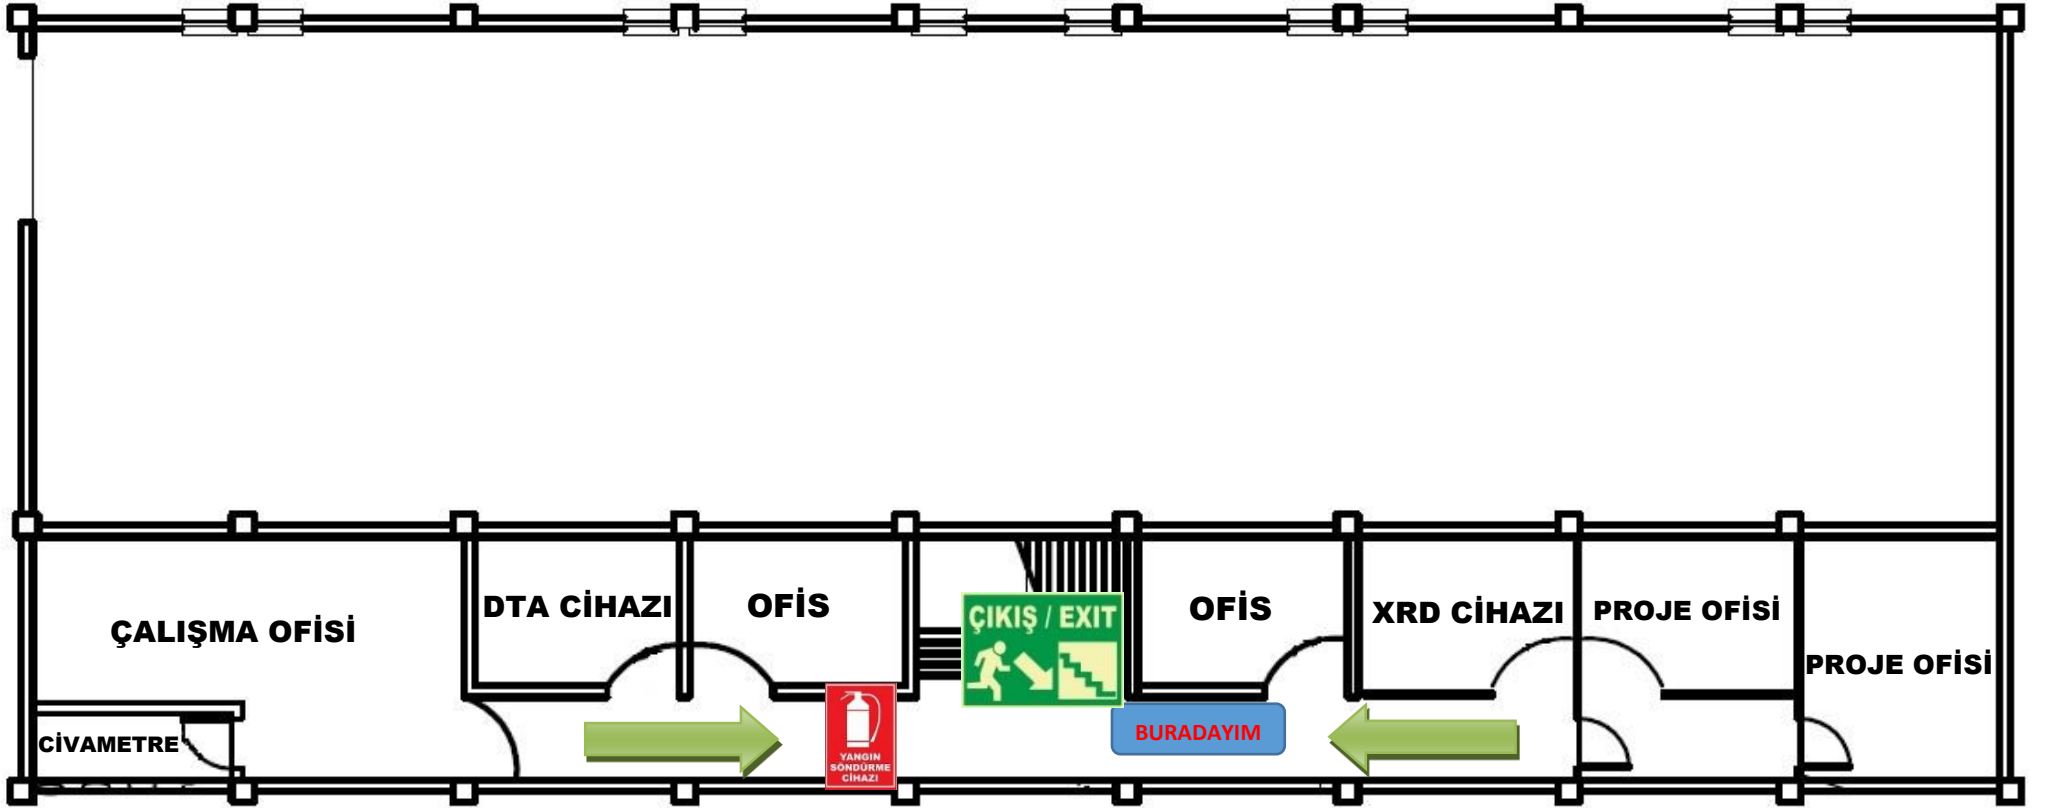

ACIL DURUMDA ARANACAK TELEFON NUMARALARI

Fakülte Sekreteri: IP 4009 Rektörlük Güvenlik: IP 1153 Taşkapı Güvenlik: IP 1157

ACIL TOPLANMA YERİ

ARAÇ OTOPARKI

METALURJİ VE MALZEME MÜH. LAB. ÜST KAT ACIL DURUM TAHLİYE PLANI