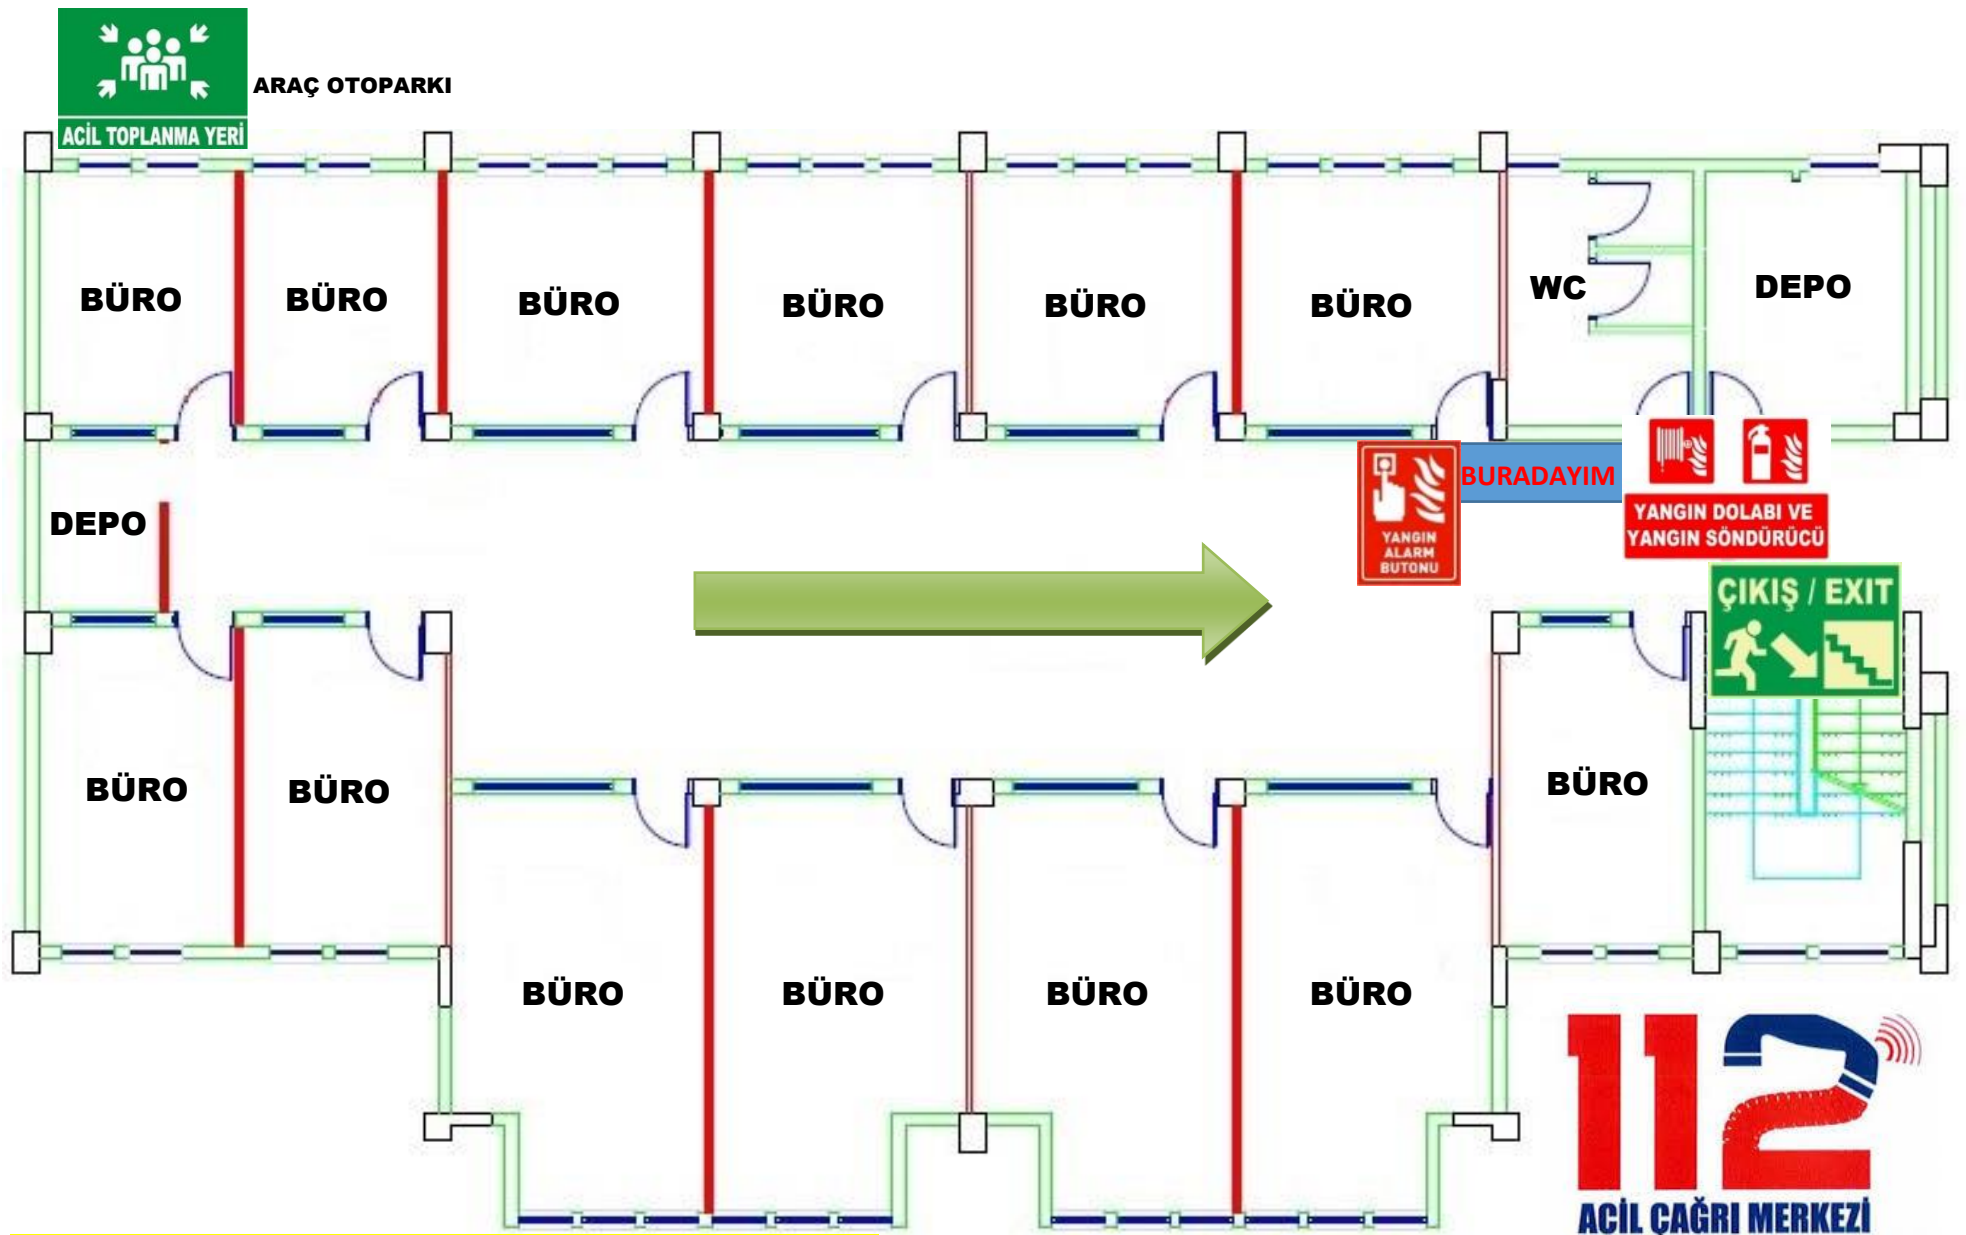

D BLOK 1. KAT ACİL DURUM TAHLİYE PLANI

ACİL DURUMDA ARANACAK TELEFON NUMARALARI
Fakülte Sekreteri: IP 4009 Rektörlük Güvenlik: IP 1153
Taşkapa Güvenlik: IP 1157

D BLOK 2. KAT ACİL DURUM TAHLİYE PLANI