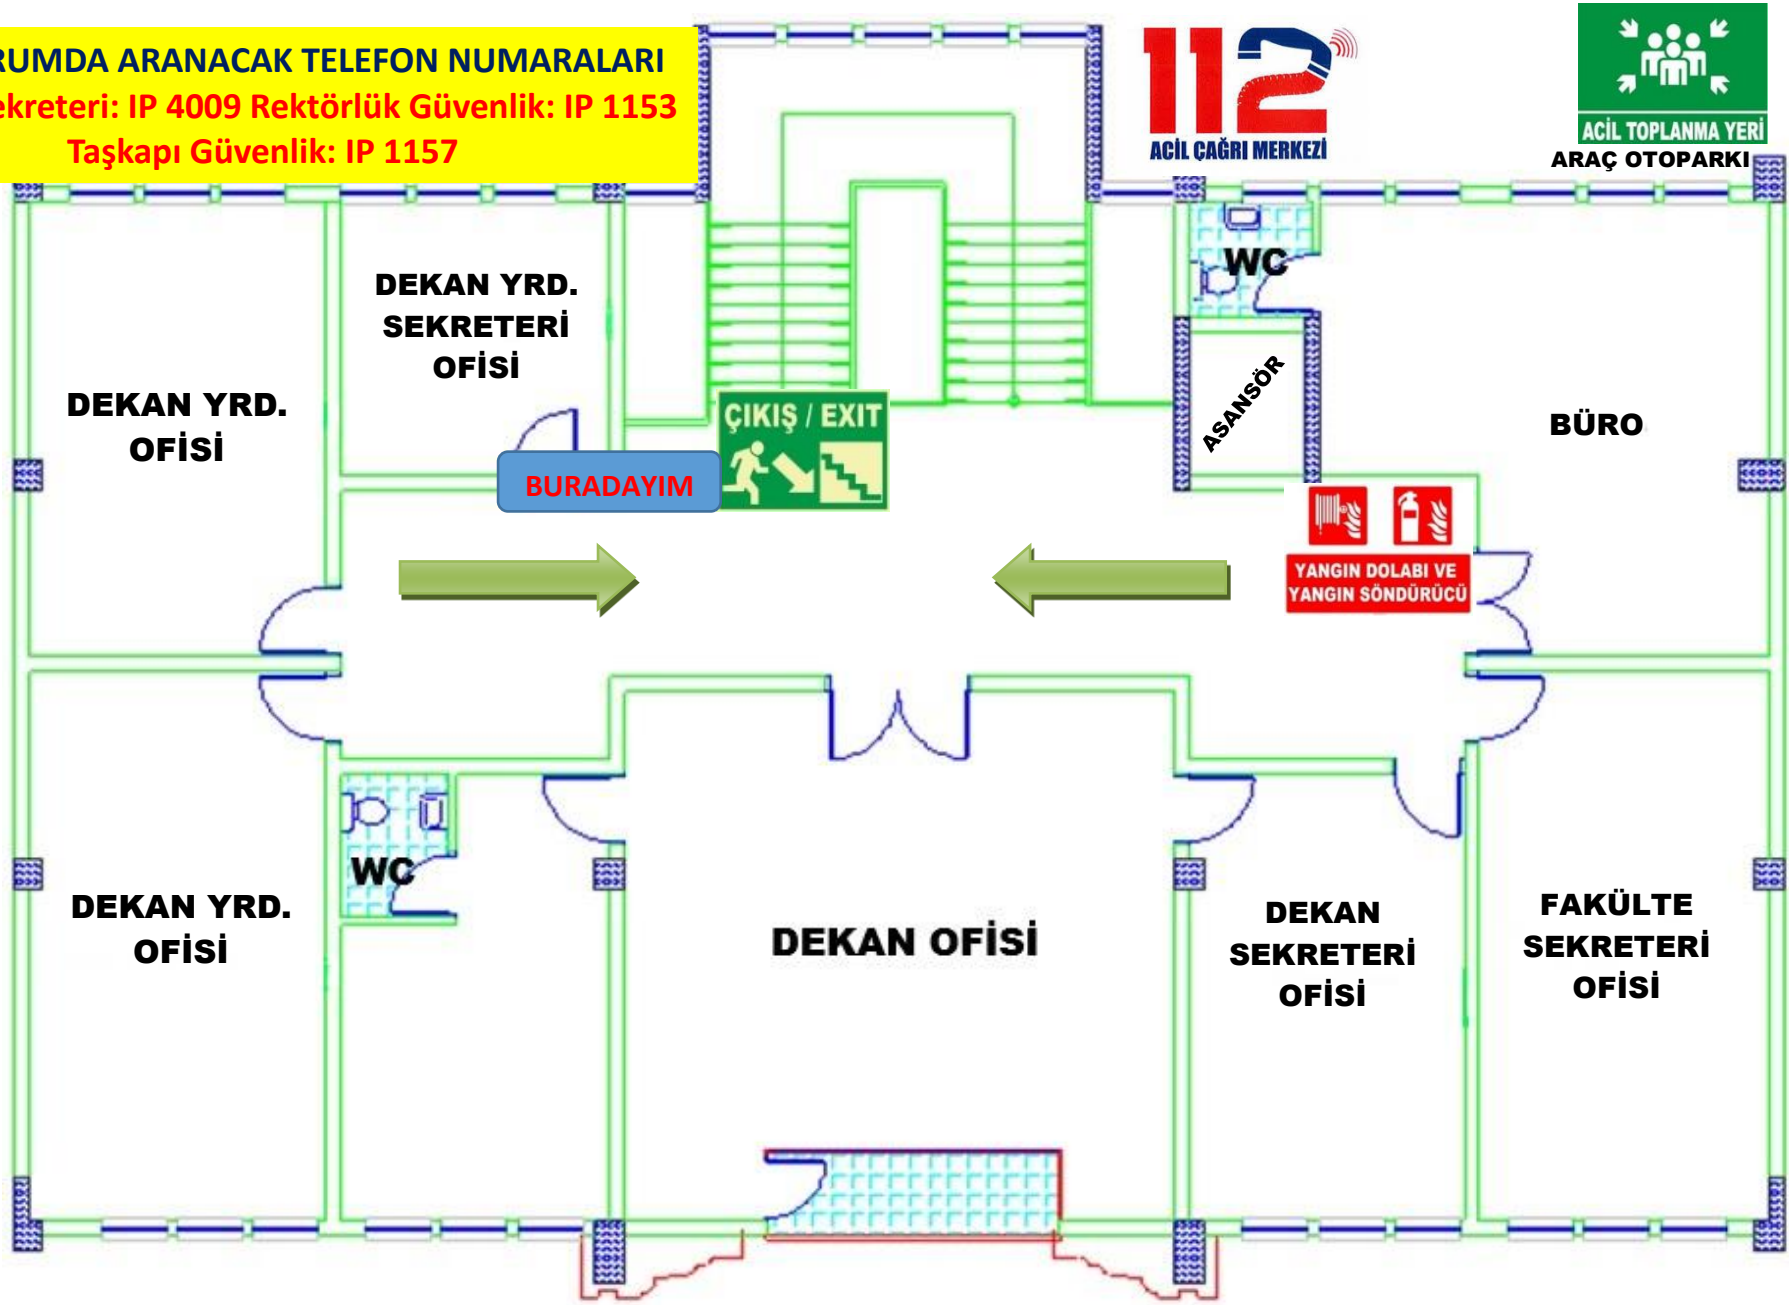

ACİL DURUMDA ARANACAK TELEFON NUMARALARI
Fakülte Sekreteri: IP 4009 Rektörlük Güvenlik: IP 1153
Taşkapı Güvenlik: IP 1157

DEKANLIK 2. KAT ACİL DURUM TAHLİYE PLANI