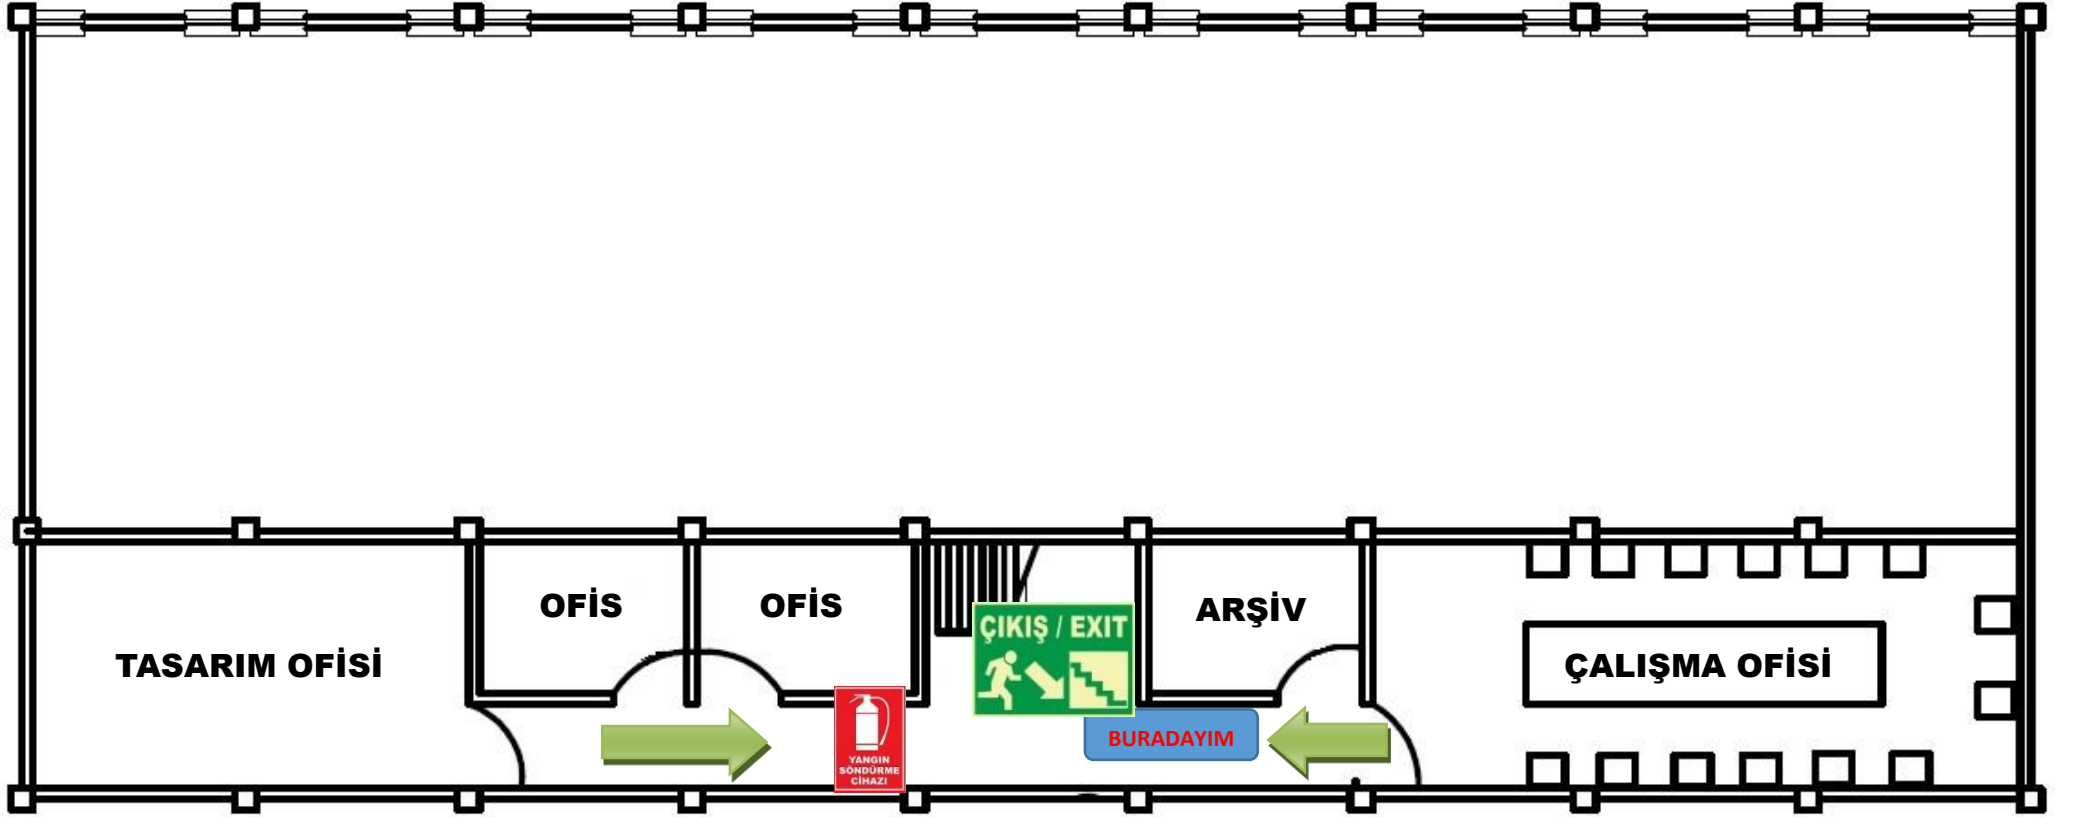

ACİL DURUMDA ARANACAK TELEFON NUMARALARI

Fakülte Sekreteri: IP 4009 Rektörlük Güvenlik: IP 1153 Taşkapı Güvenlik: IP 1157

ACİL TOPLANMA YERİ

ARAÇ OTOPARKI

DEPREM LAB. VE BİLGİSAYAR MÜH. LAB. ÜST KAT ACİL DURUM TAHLİYE PLANI