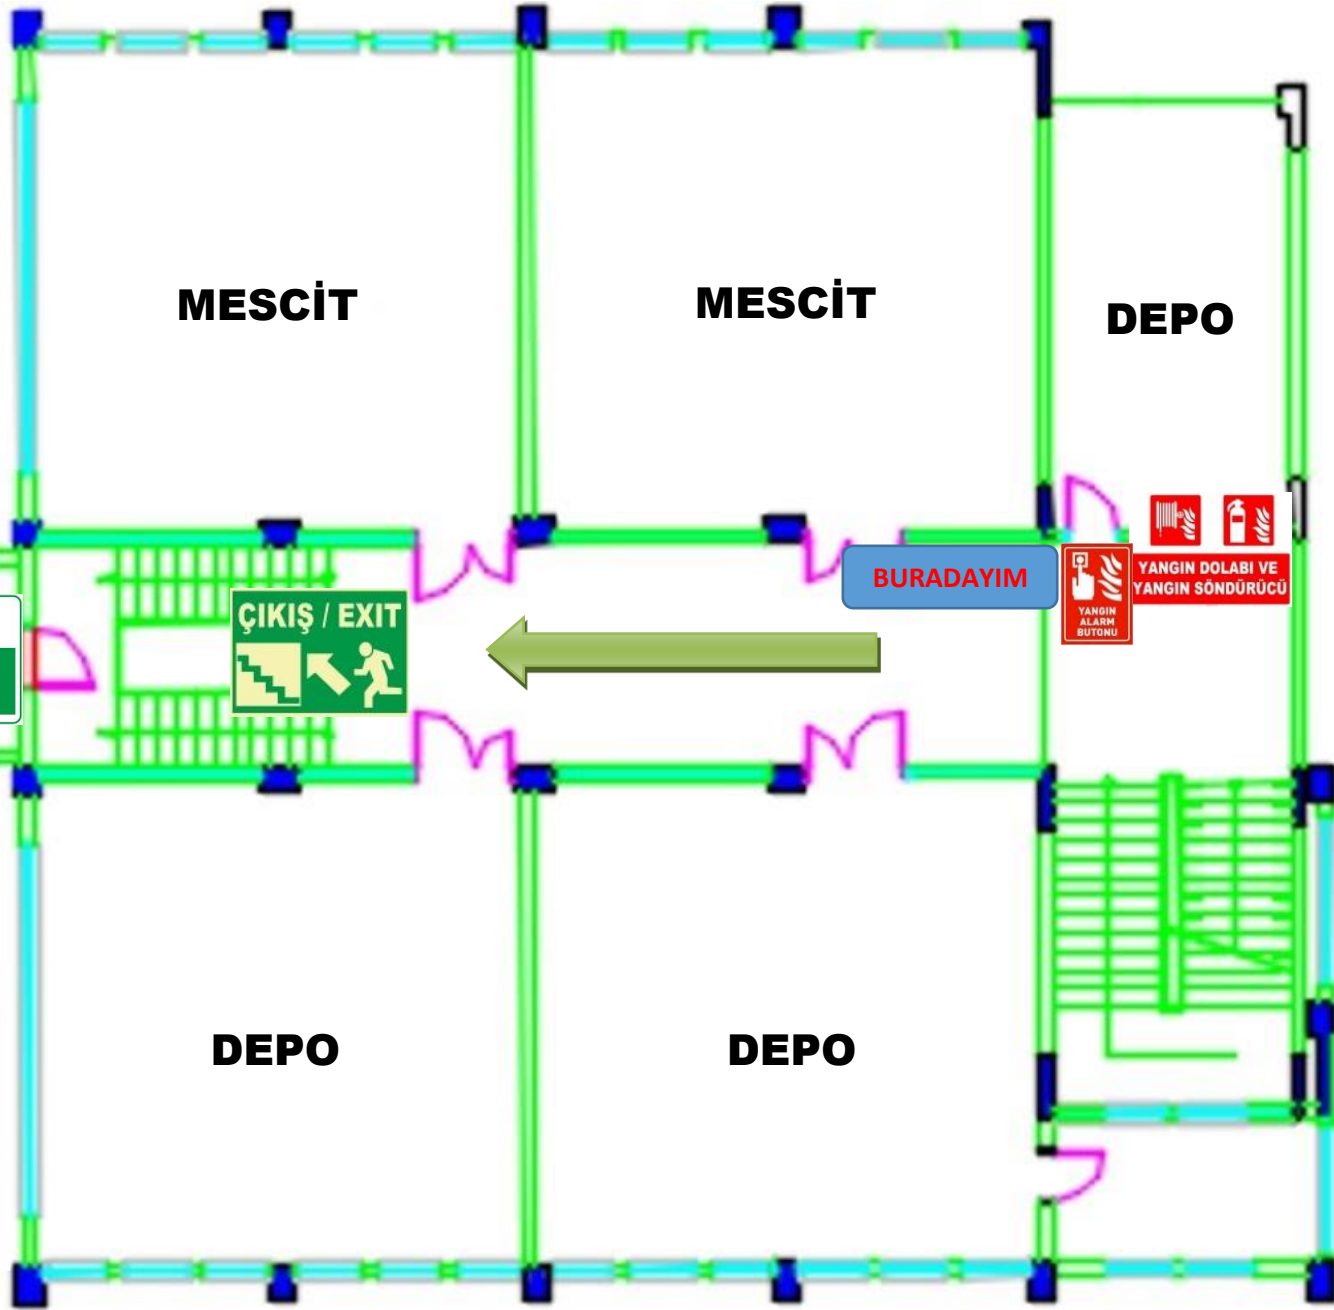

ACIL TOPLANMA YERİ
ARAÇ OTOPARKI

ACIL DURUMDA ARANACAK
TELEFON NUMARALARI

Fakülte Sekreteri: IP 4009

Rektörlük Güvenlik: IP 1153

Taşkapı Güvenlik: IP 1157

BURADAYIM