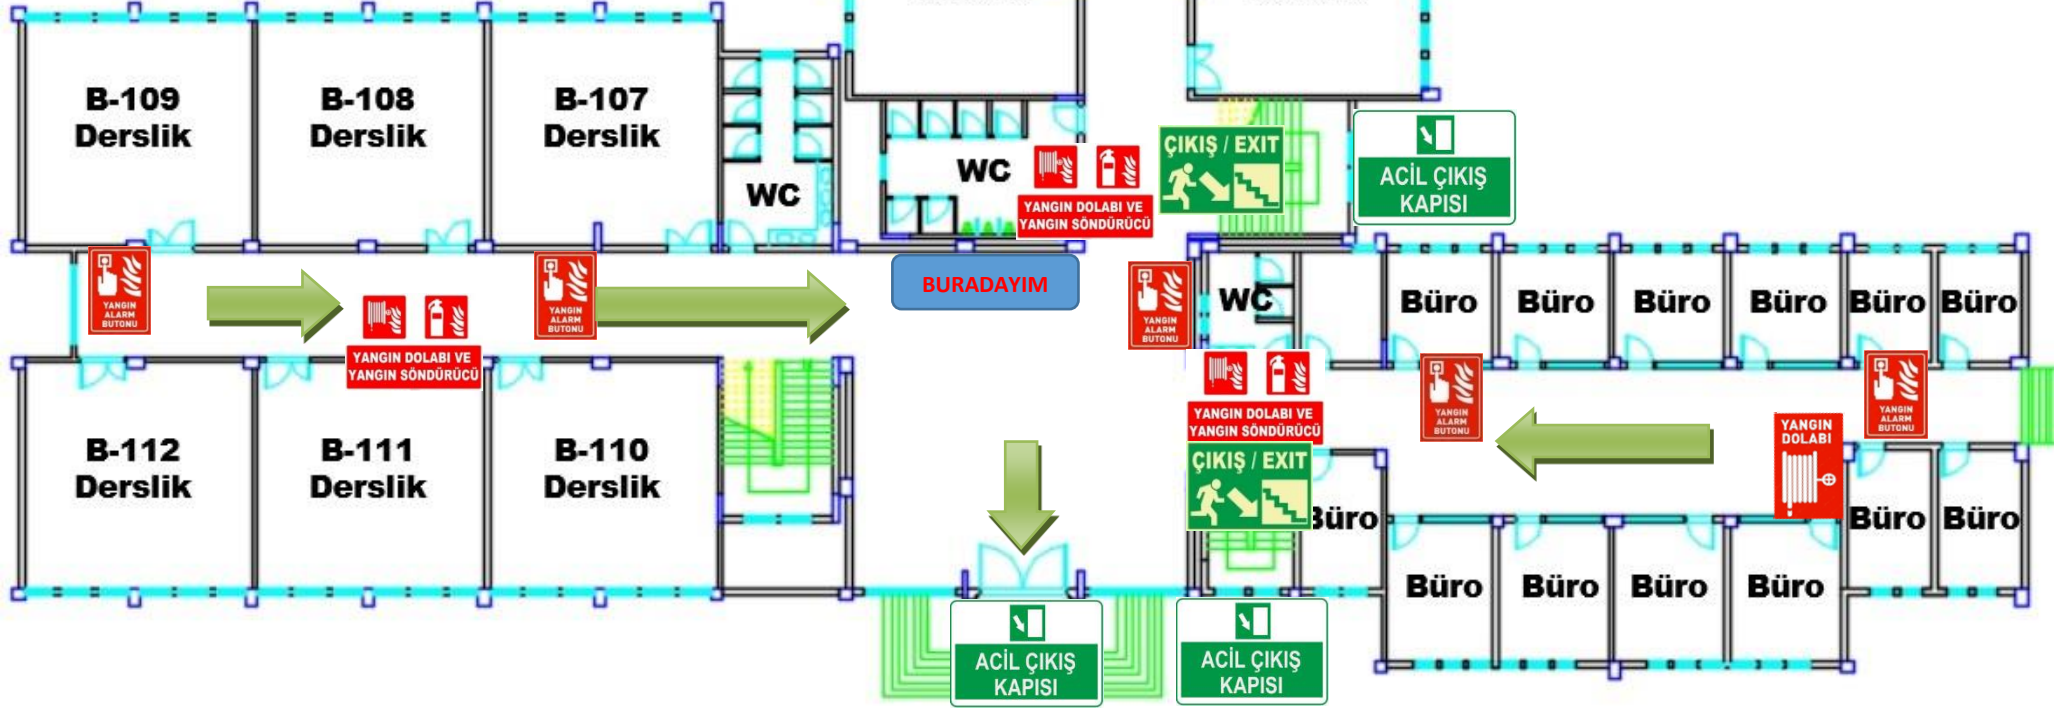

ACİL DURUMDA ARANACAK TELEFON
NUMARALARI

Fakülte Sekreteri: IP 4009

Rektörlük Güvenlik: IP 1153

Taşkapı Güvenlik: IP 1157