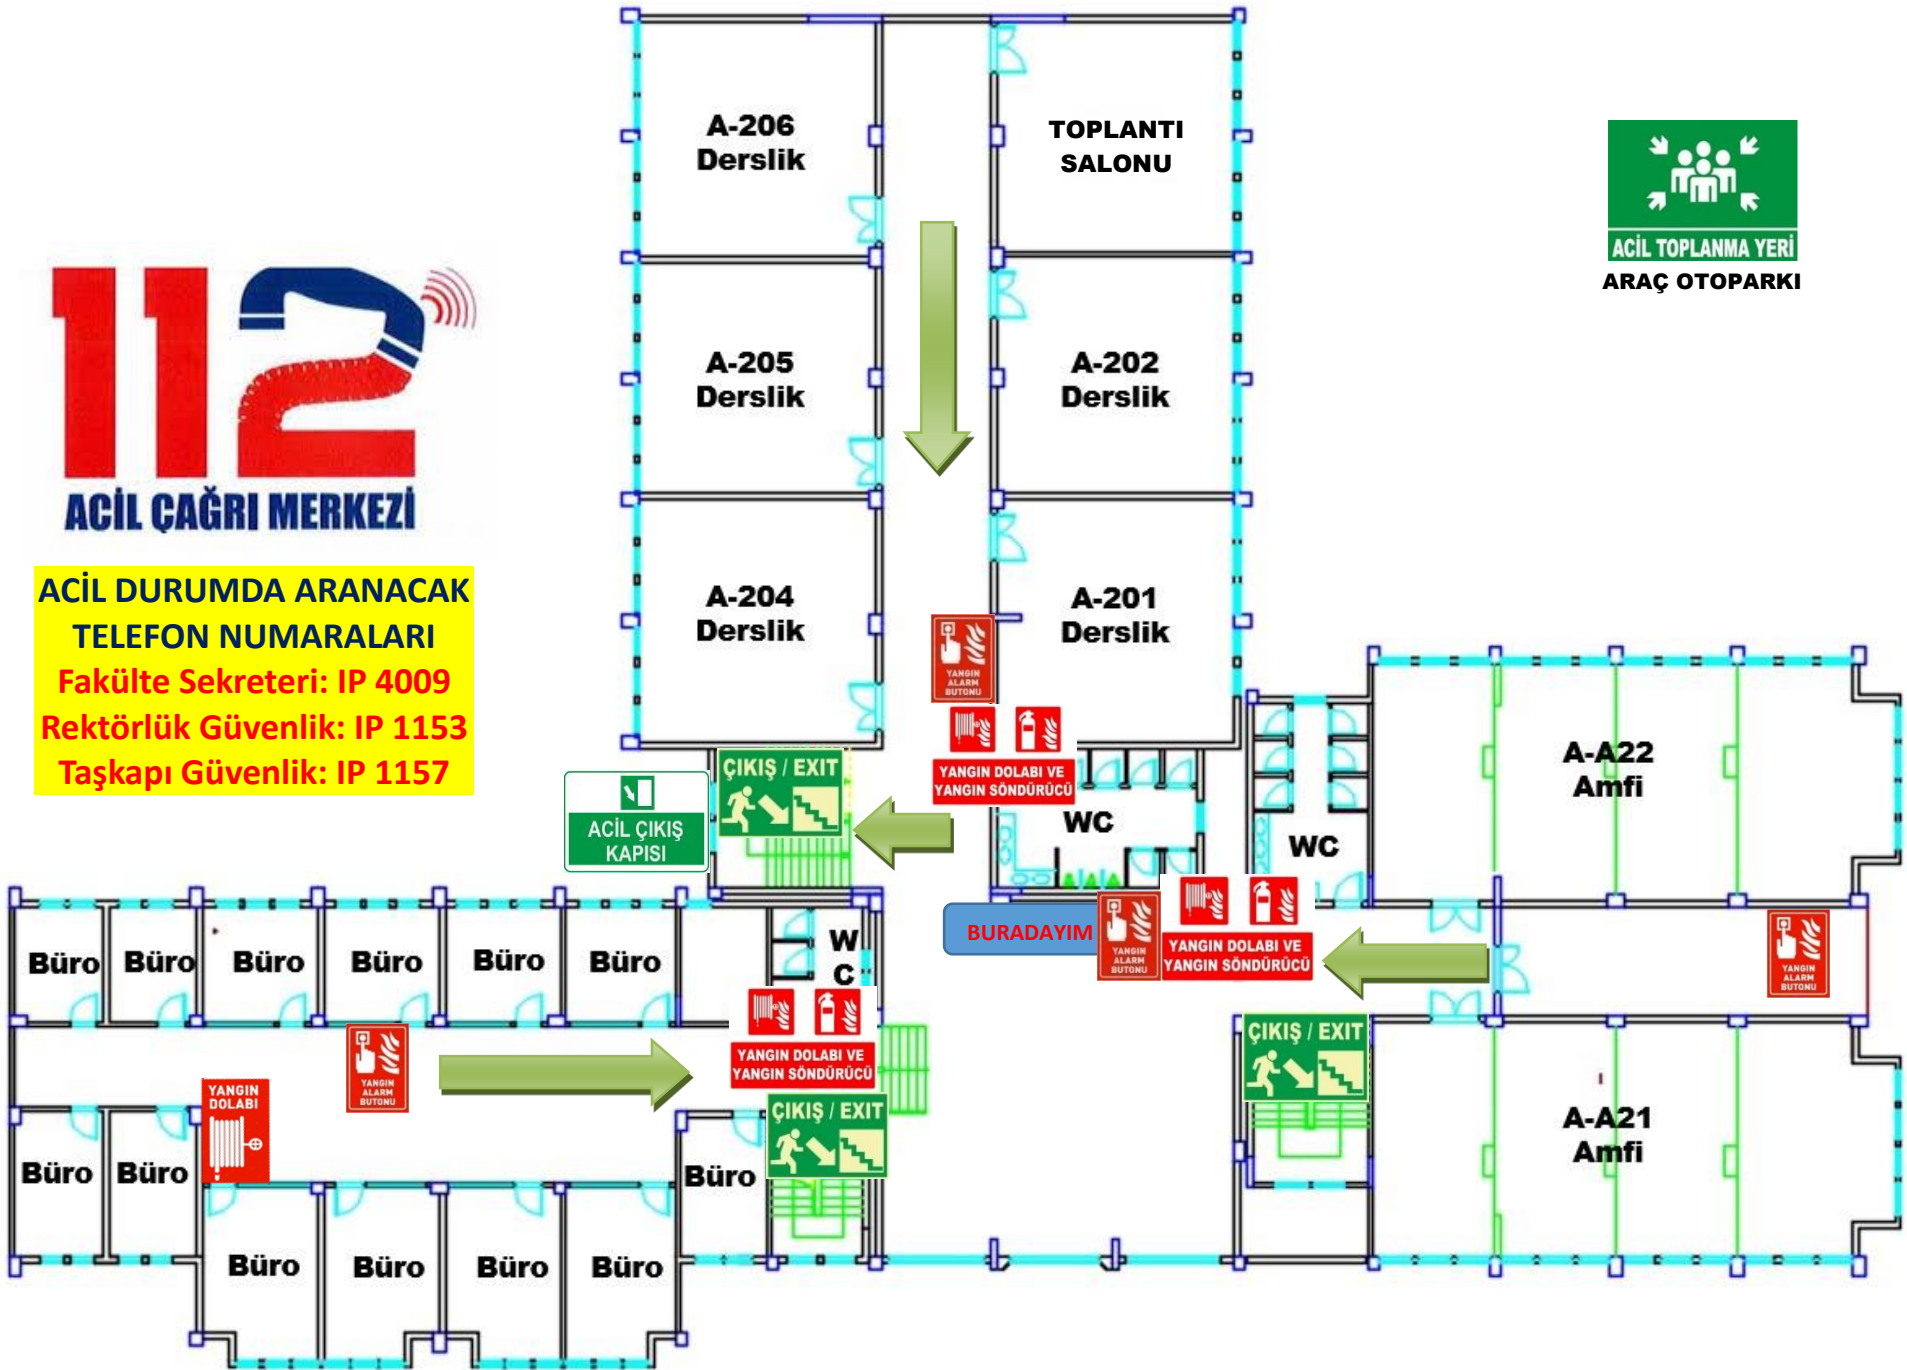

Fakülte Sekreteri: IP 4009 Rektörlük Güvenlik: IP 1153 Taşkapı Güvenlik: IP 1157

ACIL TOPLANMA YERİ

ARAÇ OTOPARKI

METALURJİ VE MALZEME MÜH. LAB. ÜST KAT ACIL DURUM TAHLİYE PLANI

**ACİL DURUMDA ARANACAK
TELEFON NUMARALARI**
Fakülte Sekreteri: IP 4009
Rektörlük Güvenlik: IP 1153
Taşkapı Güvenlik: IP 1157