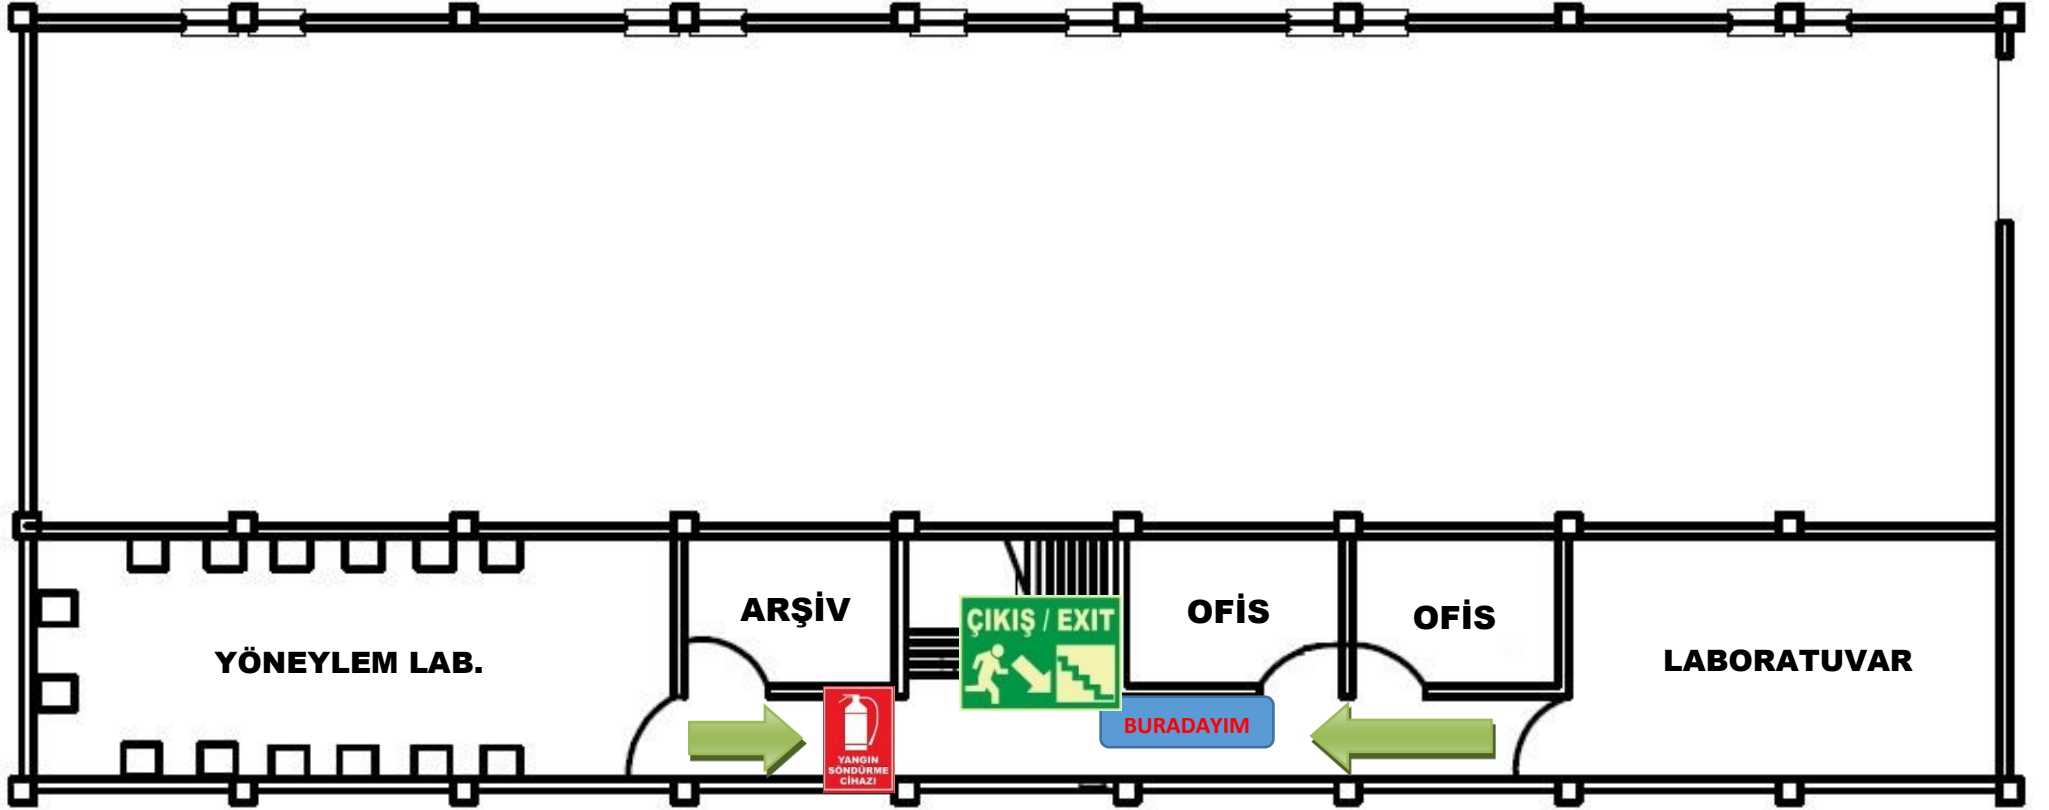

DEPREM LAB. VE BİLGİSAYAR MÜH. LAB. ÜST KAT ACİL DURUM TAHLİYE PLANI

ACİL DURUMDA ARANACAK TELEFON NUMARALARI

Fakülte Sekreteri: IP 4009 Rektörlük Güvenlik: IP 1153 Taşkapı Güvenlik: IP 1157

ELEKTRİK ELETRONİK MÜH. LAB. ÜST KAT ACİL DURUM TAHLİYE PLANI