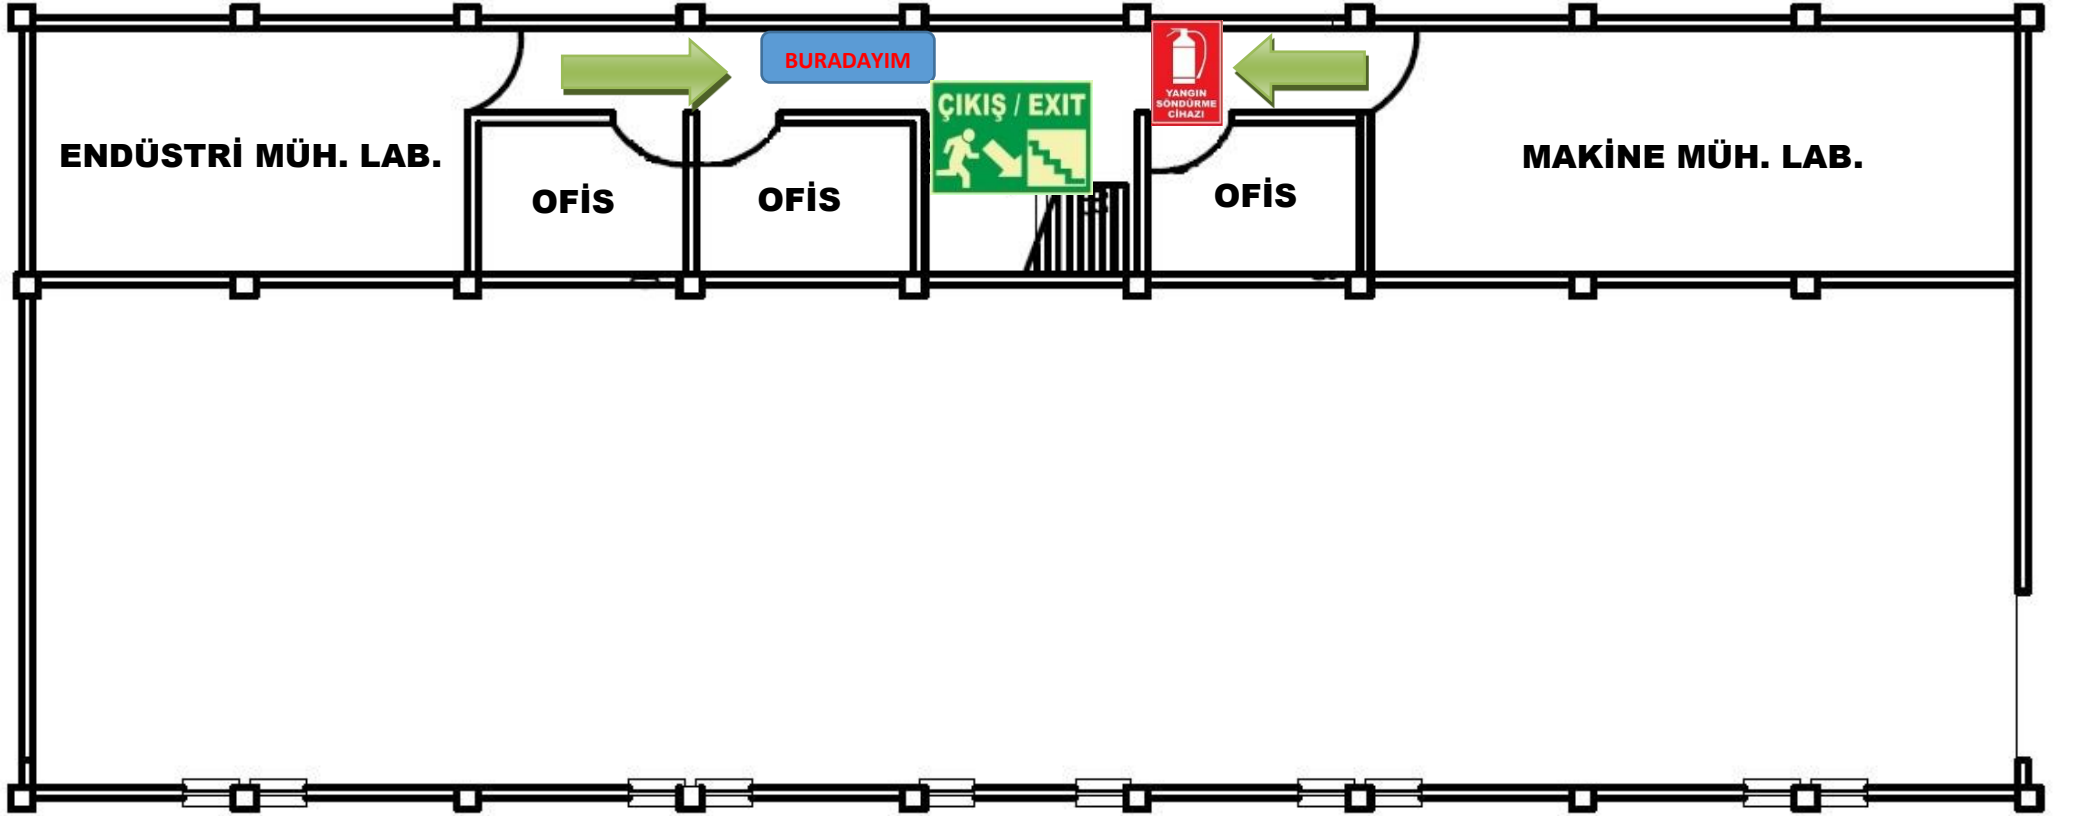

ACİL DURUMDA ARANACAK TELEFON NUMARALARI

Fakülte Sekreteri: IP 4009 Rektörlük Güvenlik: IP 1153 Taşkapı Güvenlik: IP 1157

MAKİNE MÜH. LAB. ÜST KAT ACİL DURUM TAHLİYE PLANI

ACIL DURUMDA ARANACAK TELEFON NUMARALARI