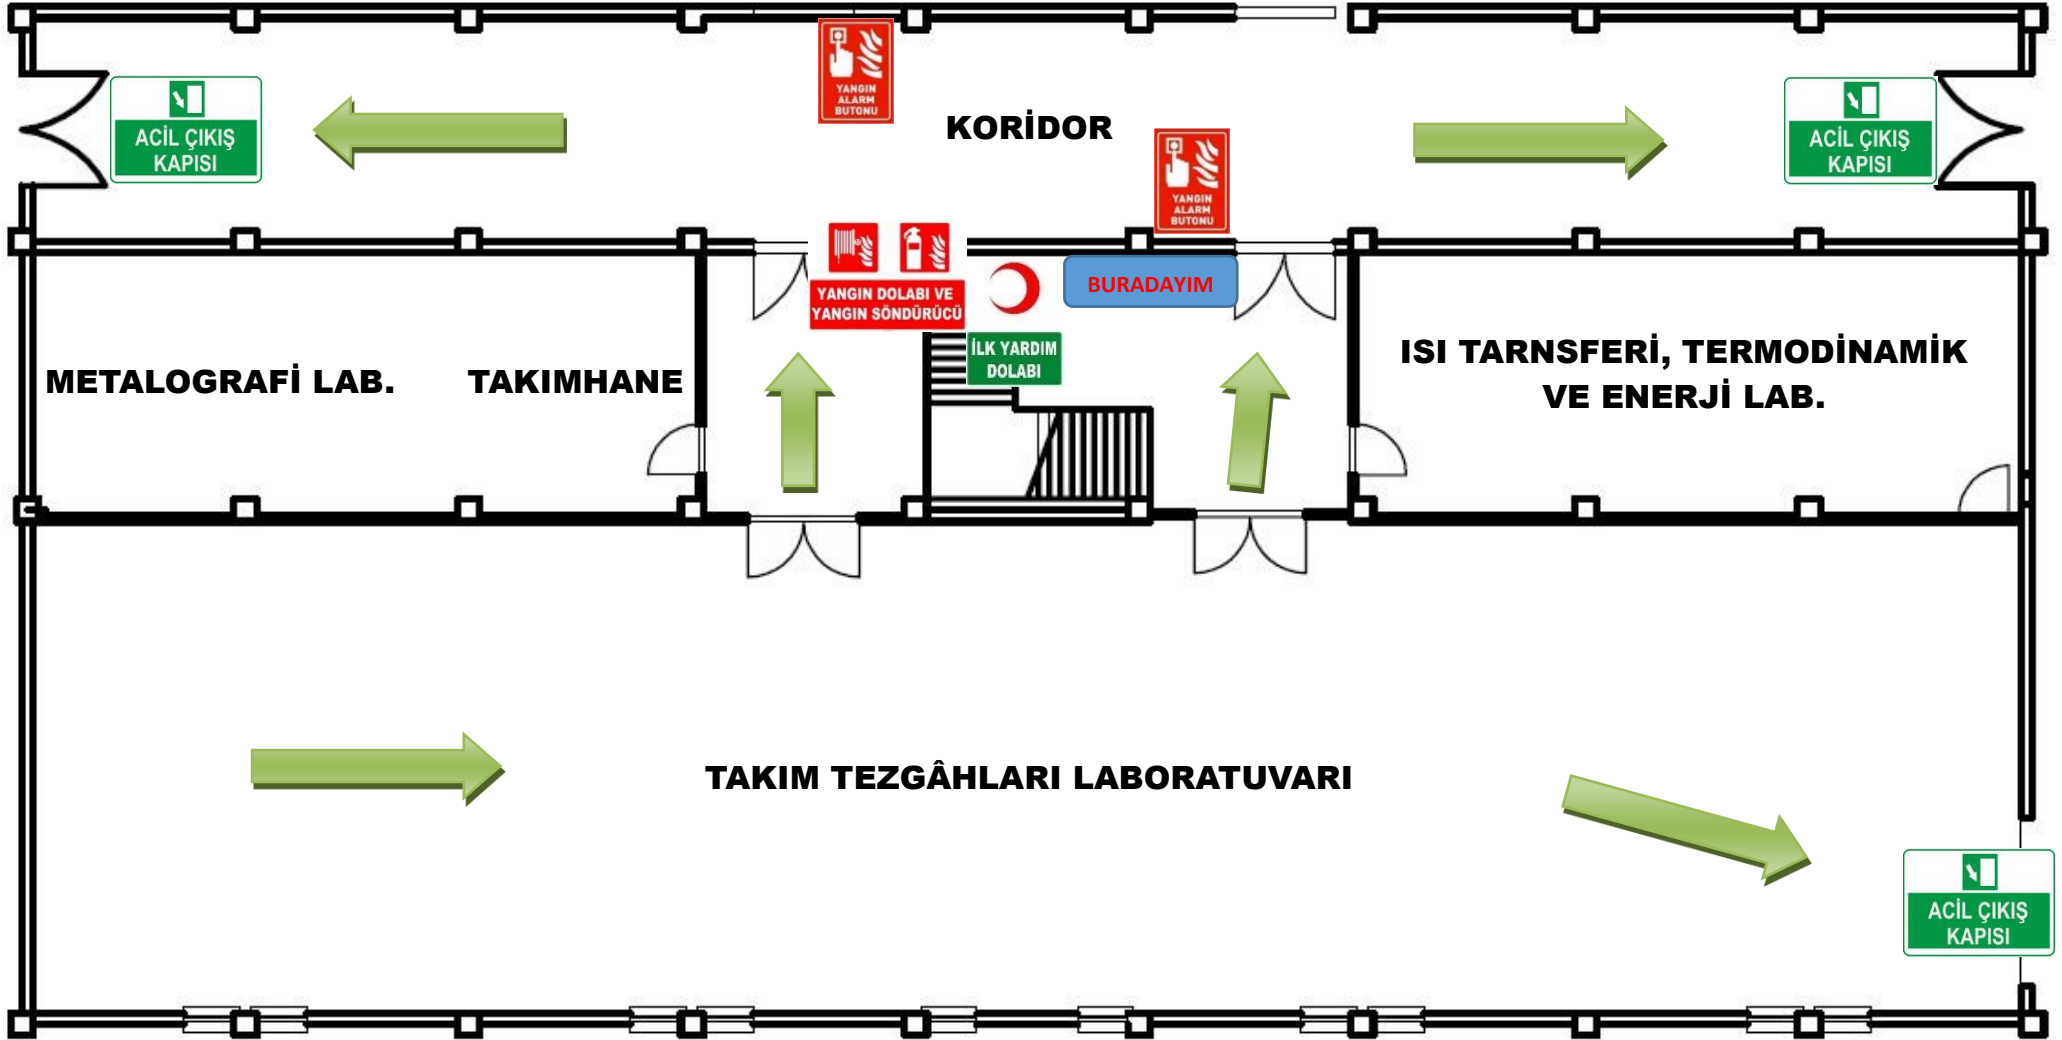

ACİL DURUMDA ARANACAK TELEFON NUMARALARI

Fakülte Sekreteri: IP 4009 Rektörlük Güvenlik: IP 1153 Taşkapaı Güvenlik: IP 1157

MAKİNE MÜH. LAB. ACİL DURUM TAHLİYE PLANI