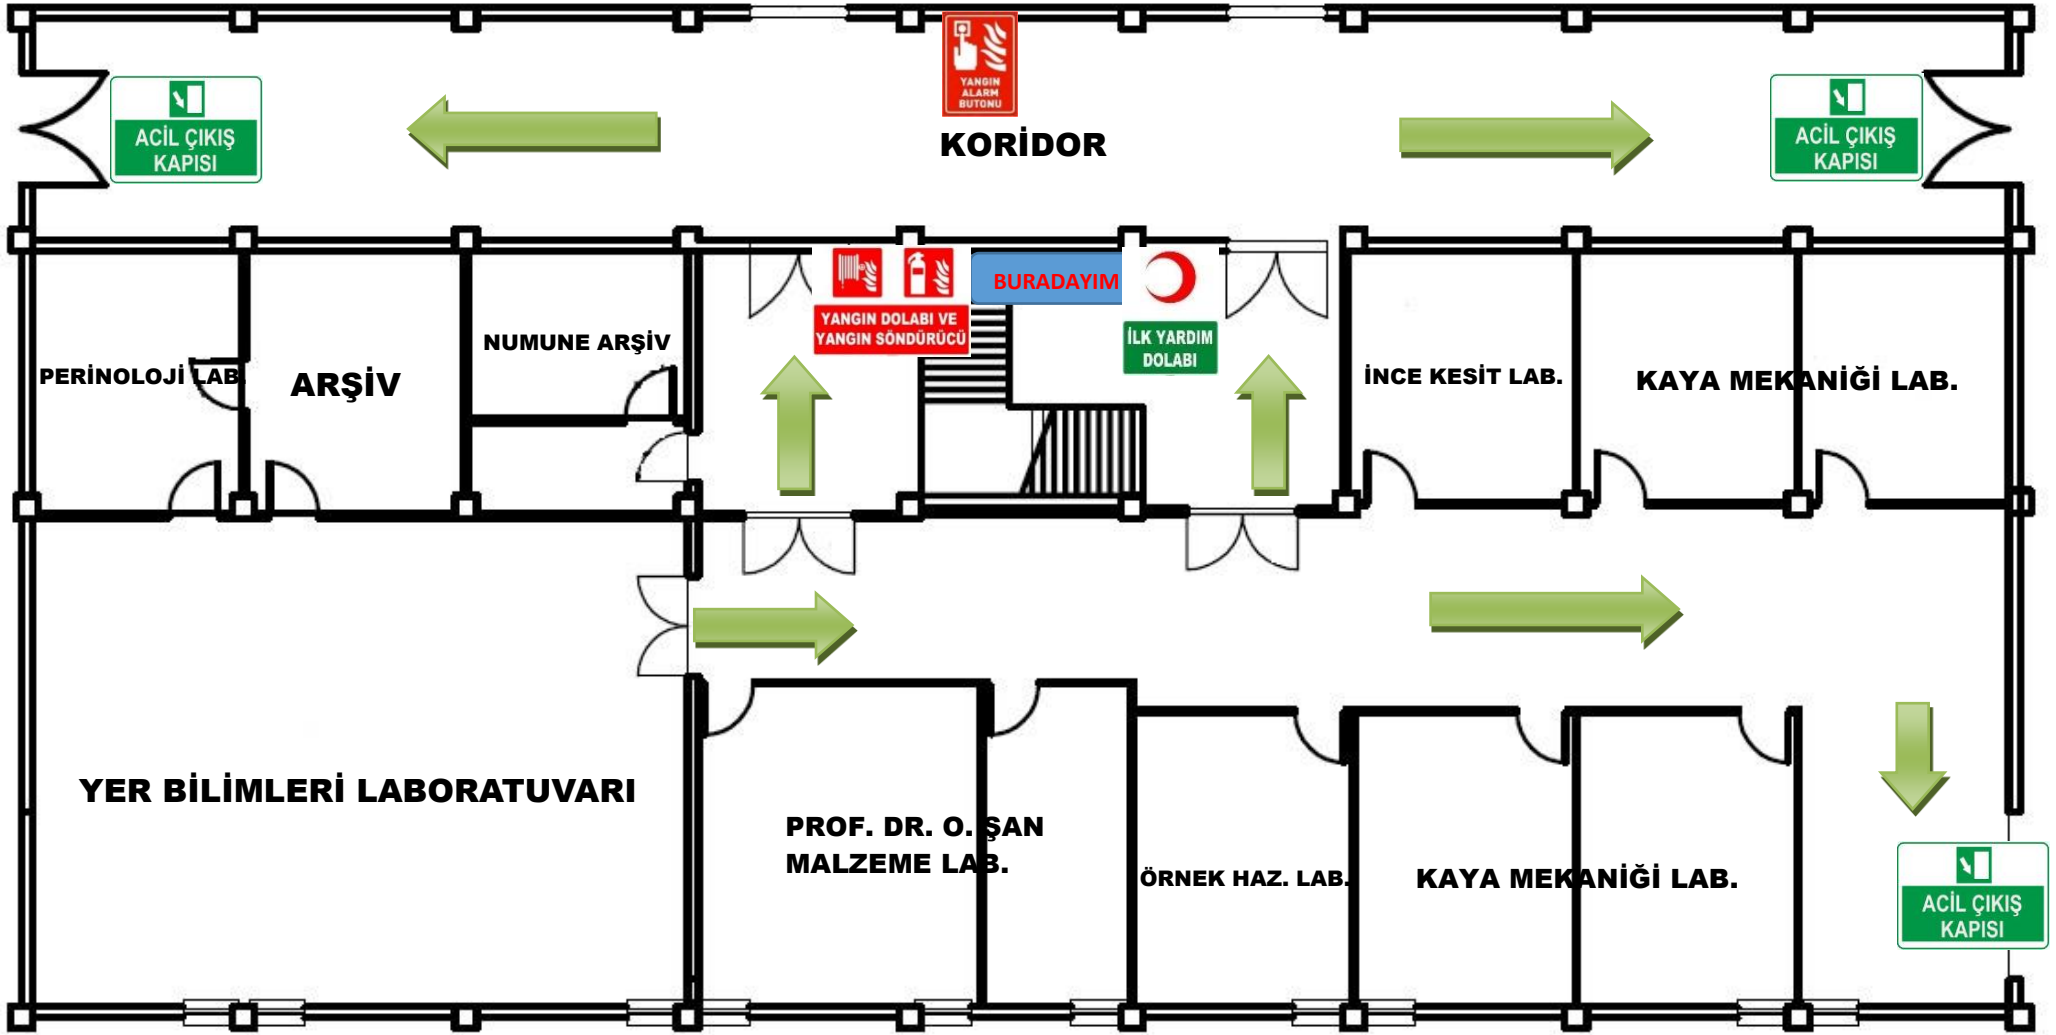

ACİL DURUMDA ARANACAK TELEFON NUMARALARI

Fakülte Sekreteri: IP 409 Rektörlük Güvenlik: IP 1153 Taşkapı Güvenlik: IP 1157

JEOLOJİ MÜH. LAB. ACİL DURUM TAHLİYE PLANI