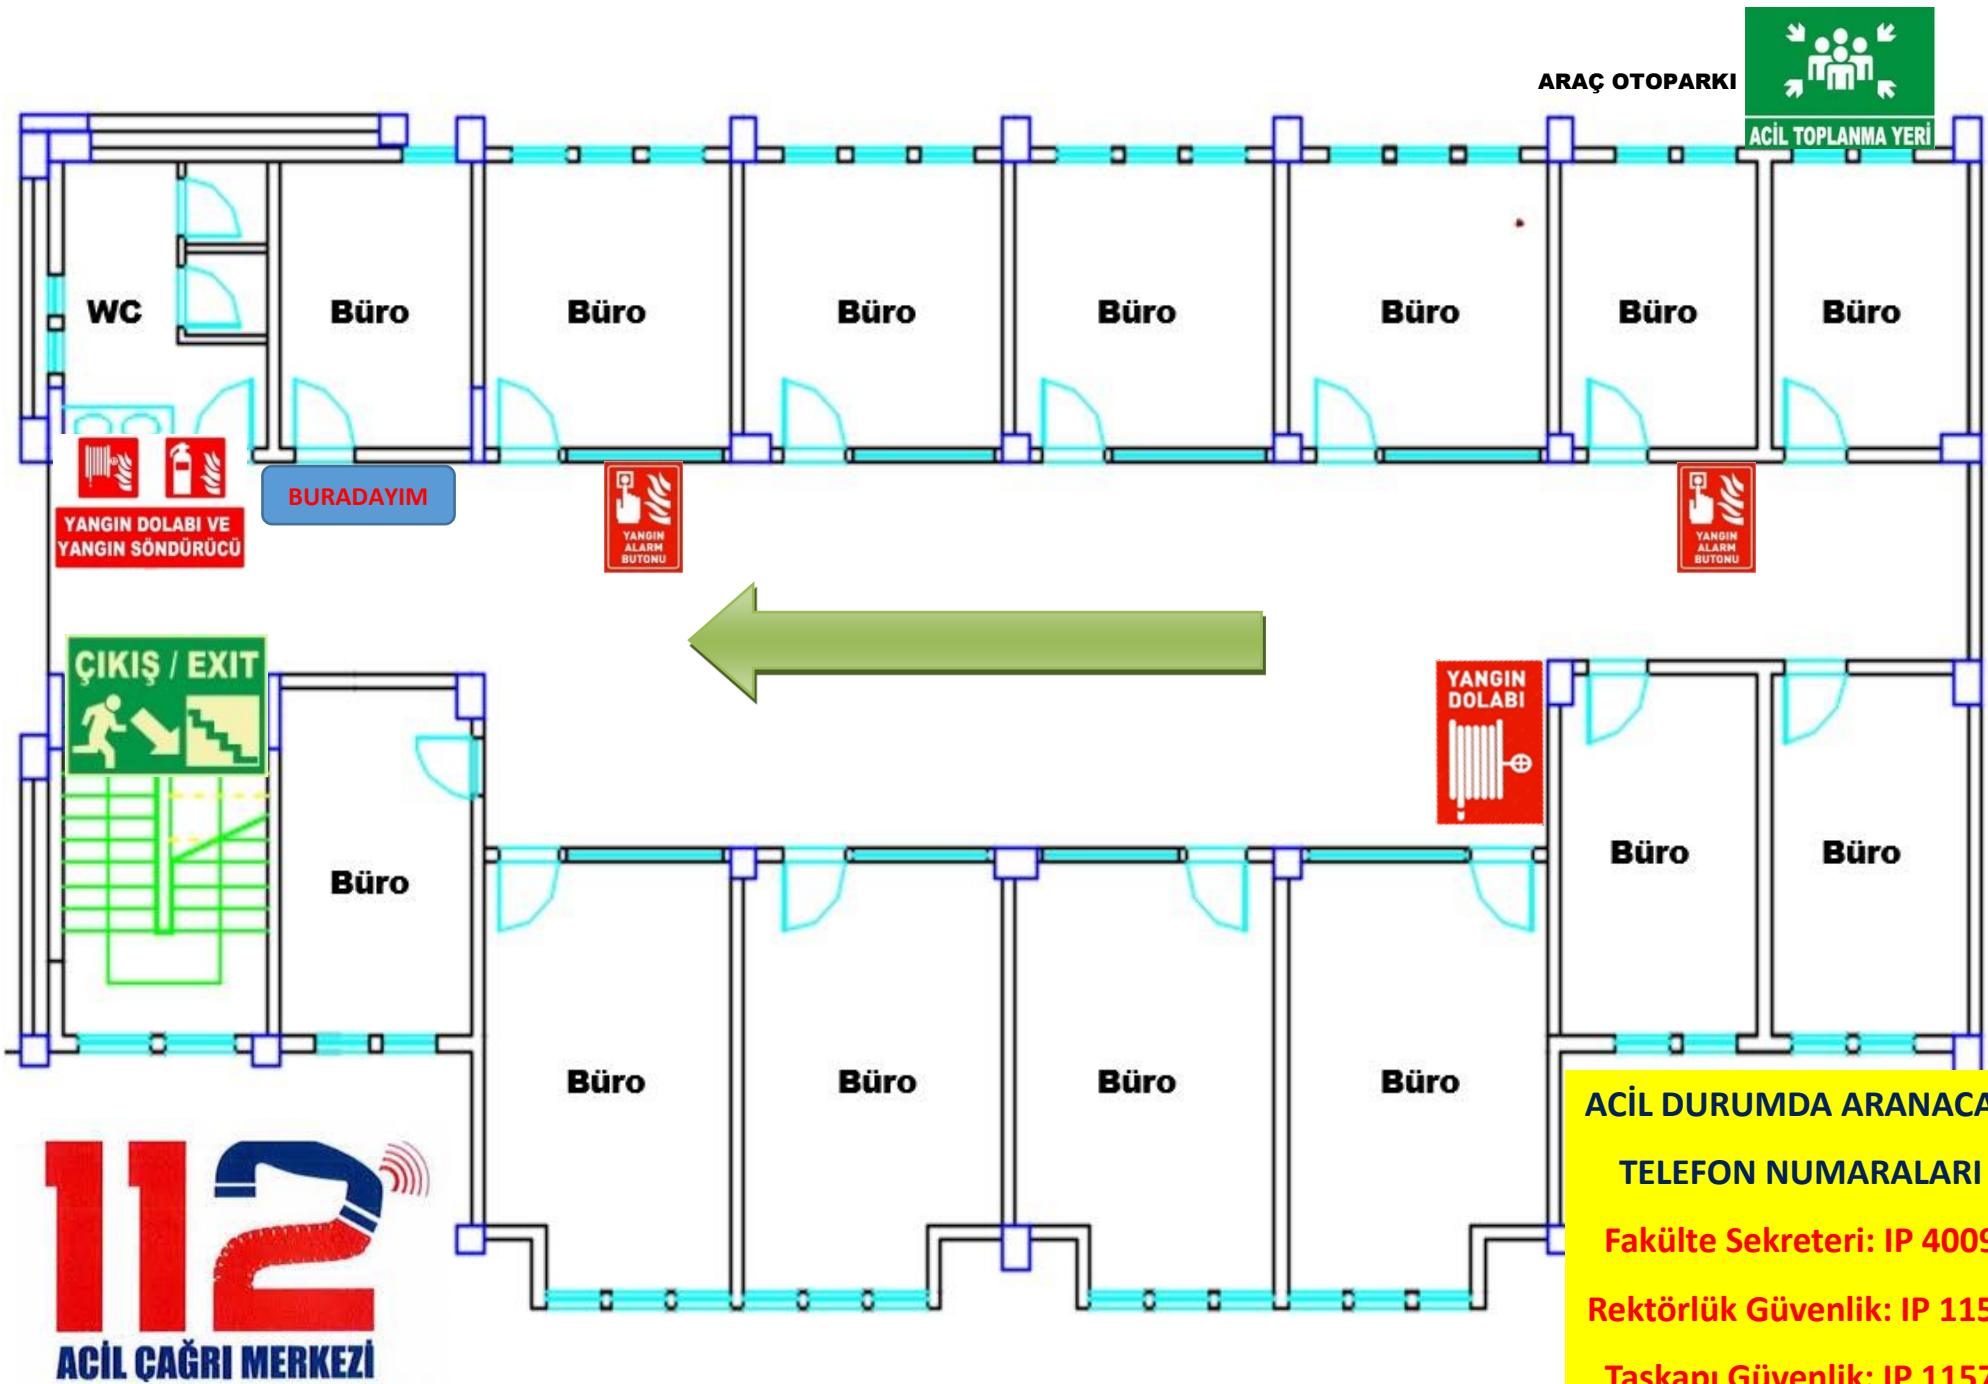

Taşkapı Güvenlik: IP 1157

A BLOK ZEMİN KAT ACİL DURUM TAHLİYE PLANI

**ACİL DURUMDA ARANACAK
TELEFON NUMARALARI**
Fakülte Sekreteri: IP 4009
Rektörlük Güvenlik: IP 1153
Taşkapı Güvenlik: IP 1157

B BLOK 1. KAT ACİL DURUM TAHLİYE PLANI