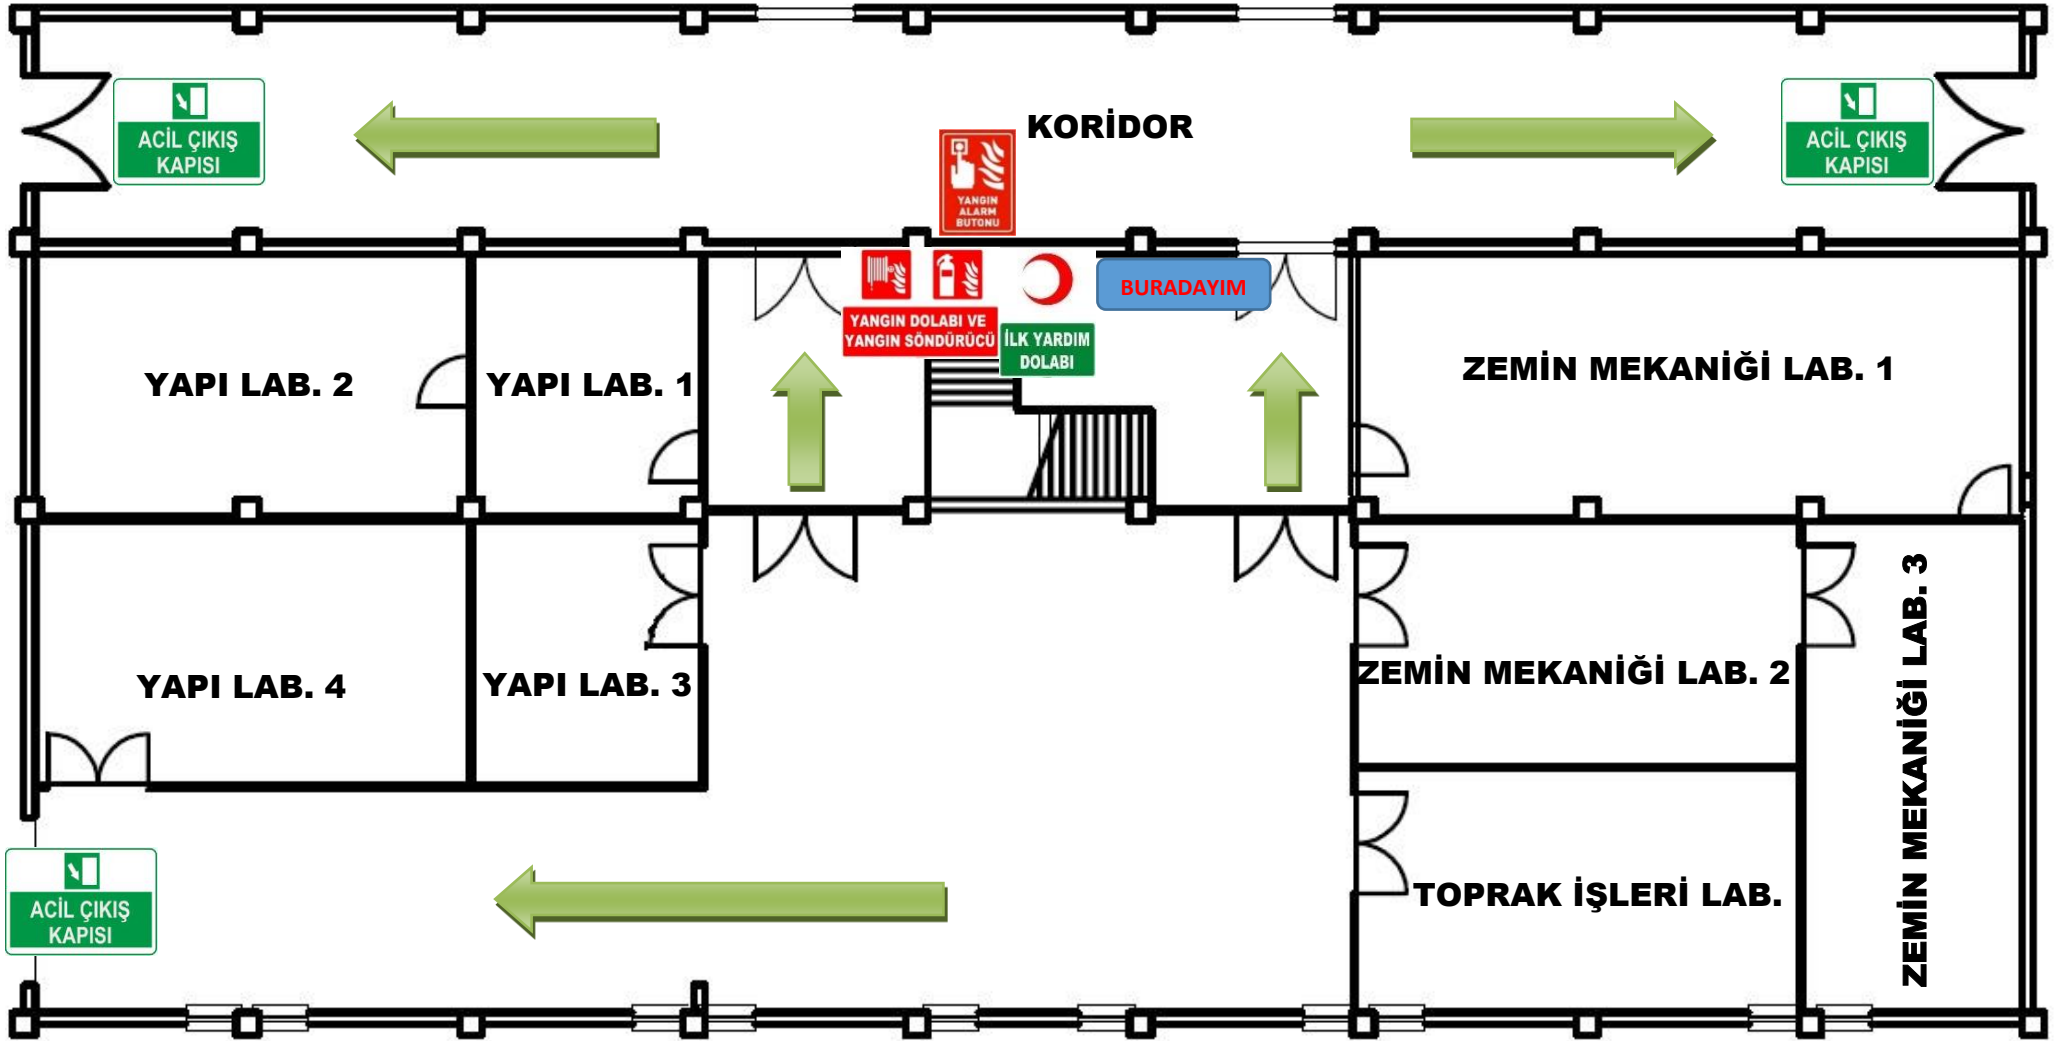

ACİL ÇIKIŞ KAPISI

ACİL ÇIKIŞ KAPISI