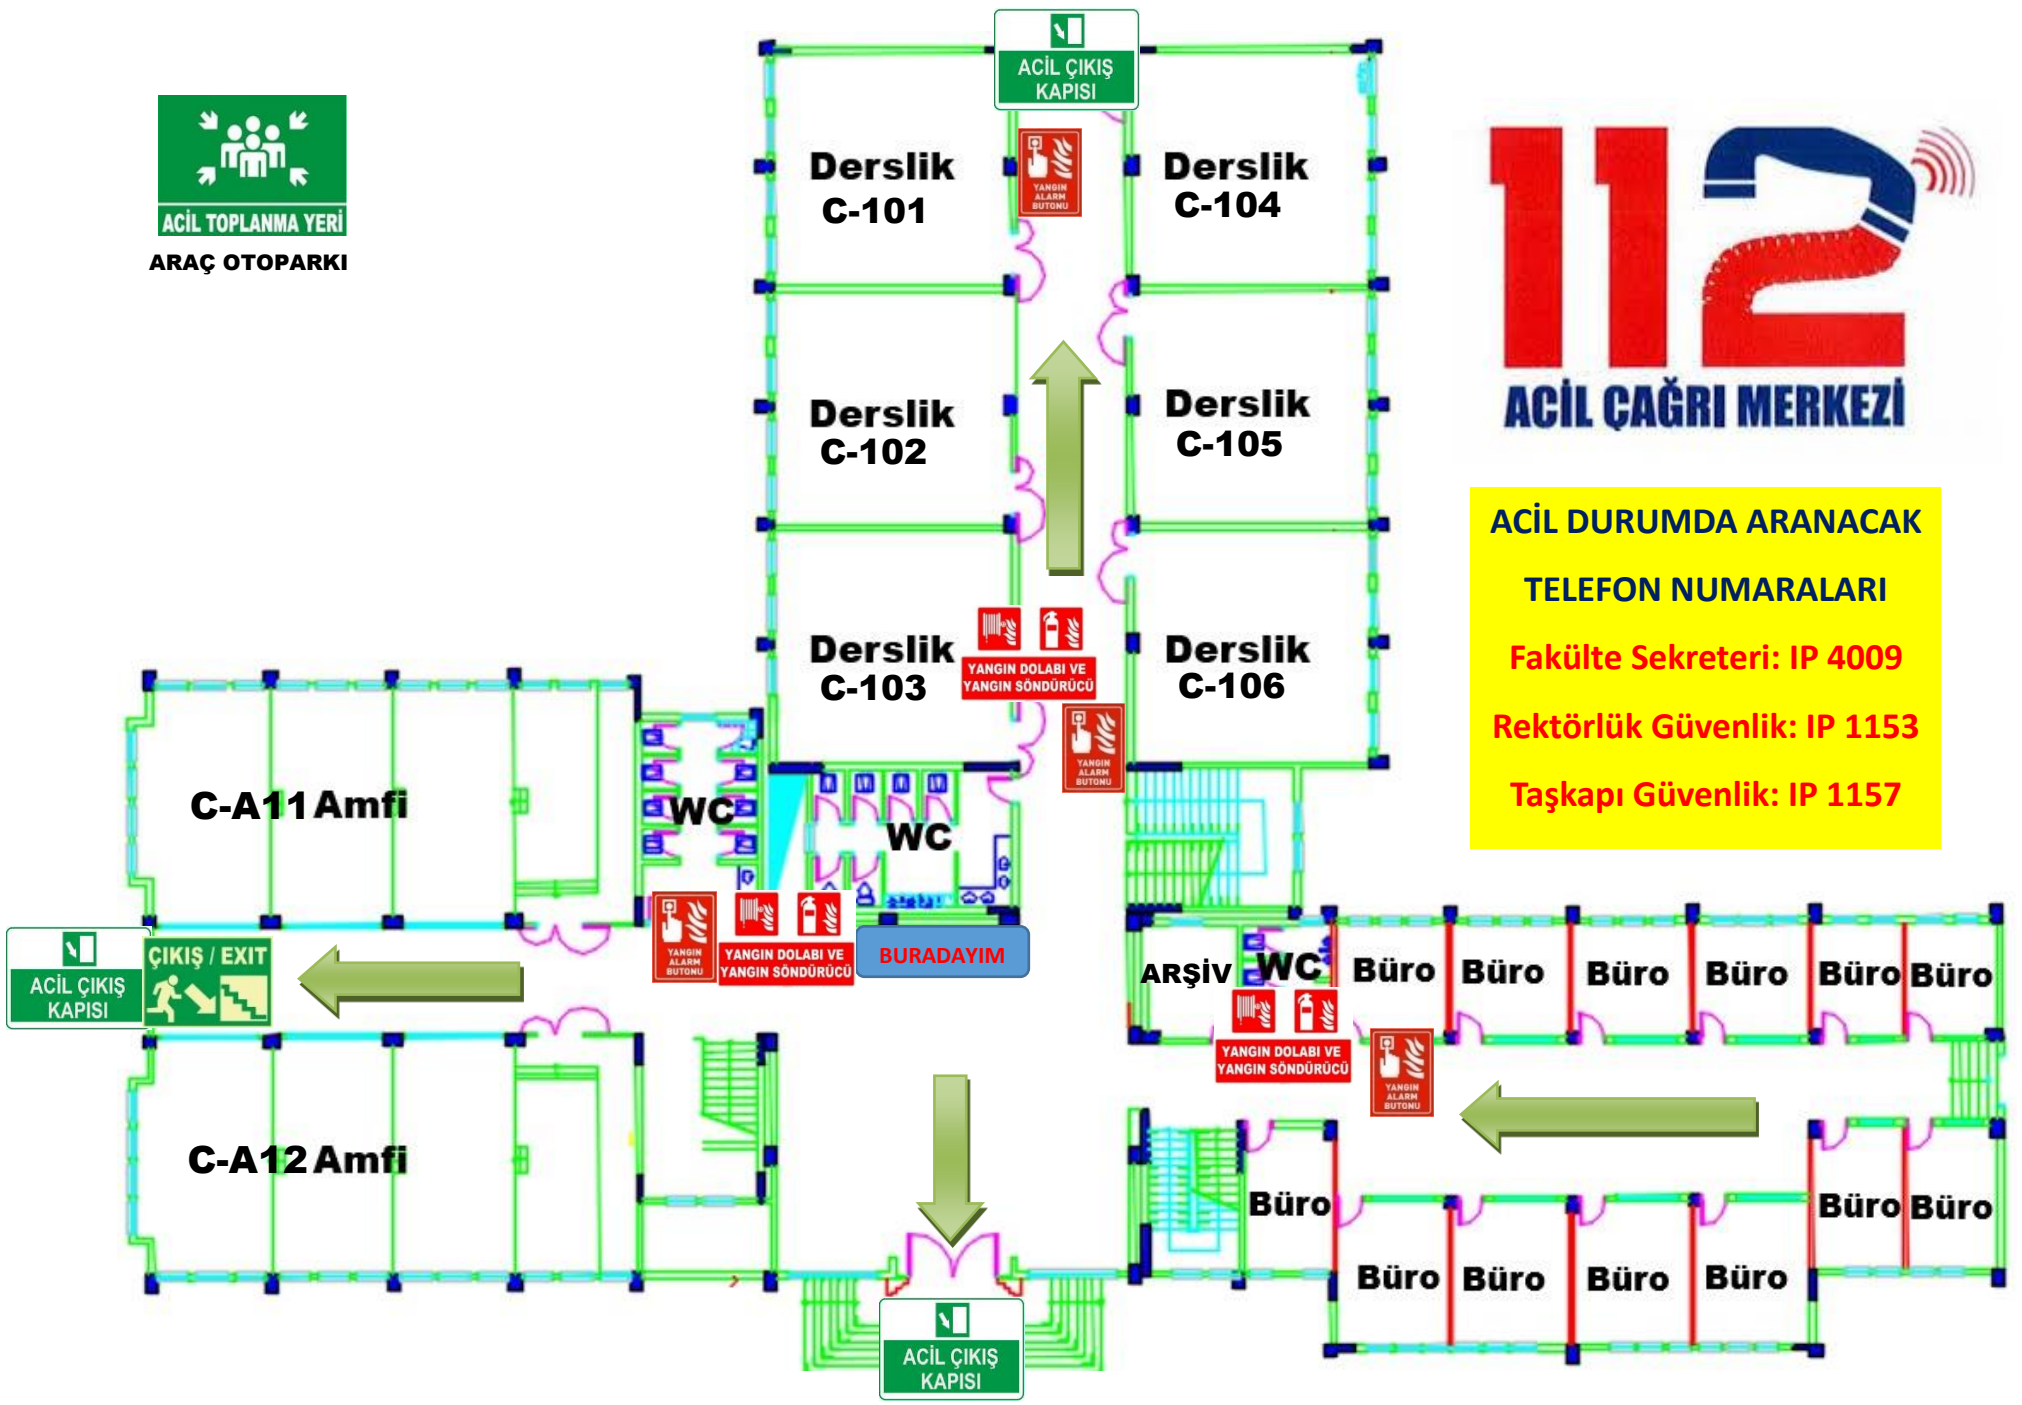

Taşkapı Güvenlik: IP 1157

BURADAYIM

C BLOK BODRUM KAT ACIL DURUM TAHLİYE PLANI

ACİL DURUMDA ARANACAK
TELEFON NUMARALARI
Fakülte Sekreteri: IP 4009
Rektörlük Güvenlik: IP 1153
Taşkapi Güvenlik: IP 1157

C BLOK ZEMİN KAT ACİL DURUM TAHLİYE PLANI