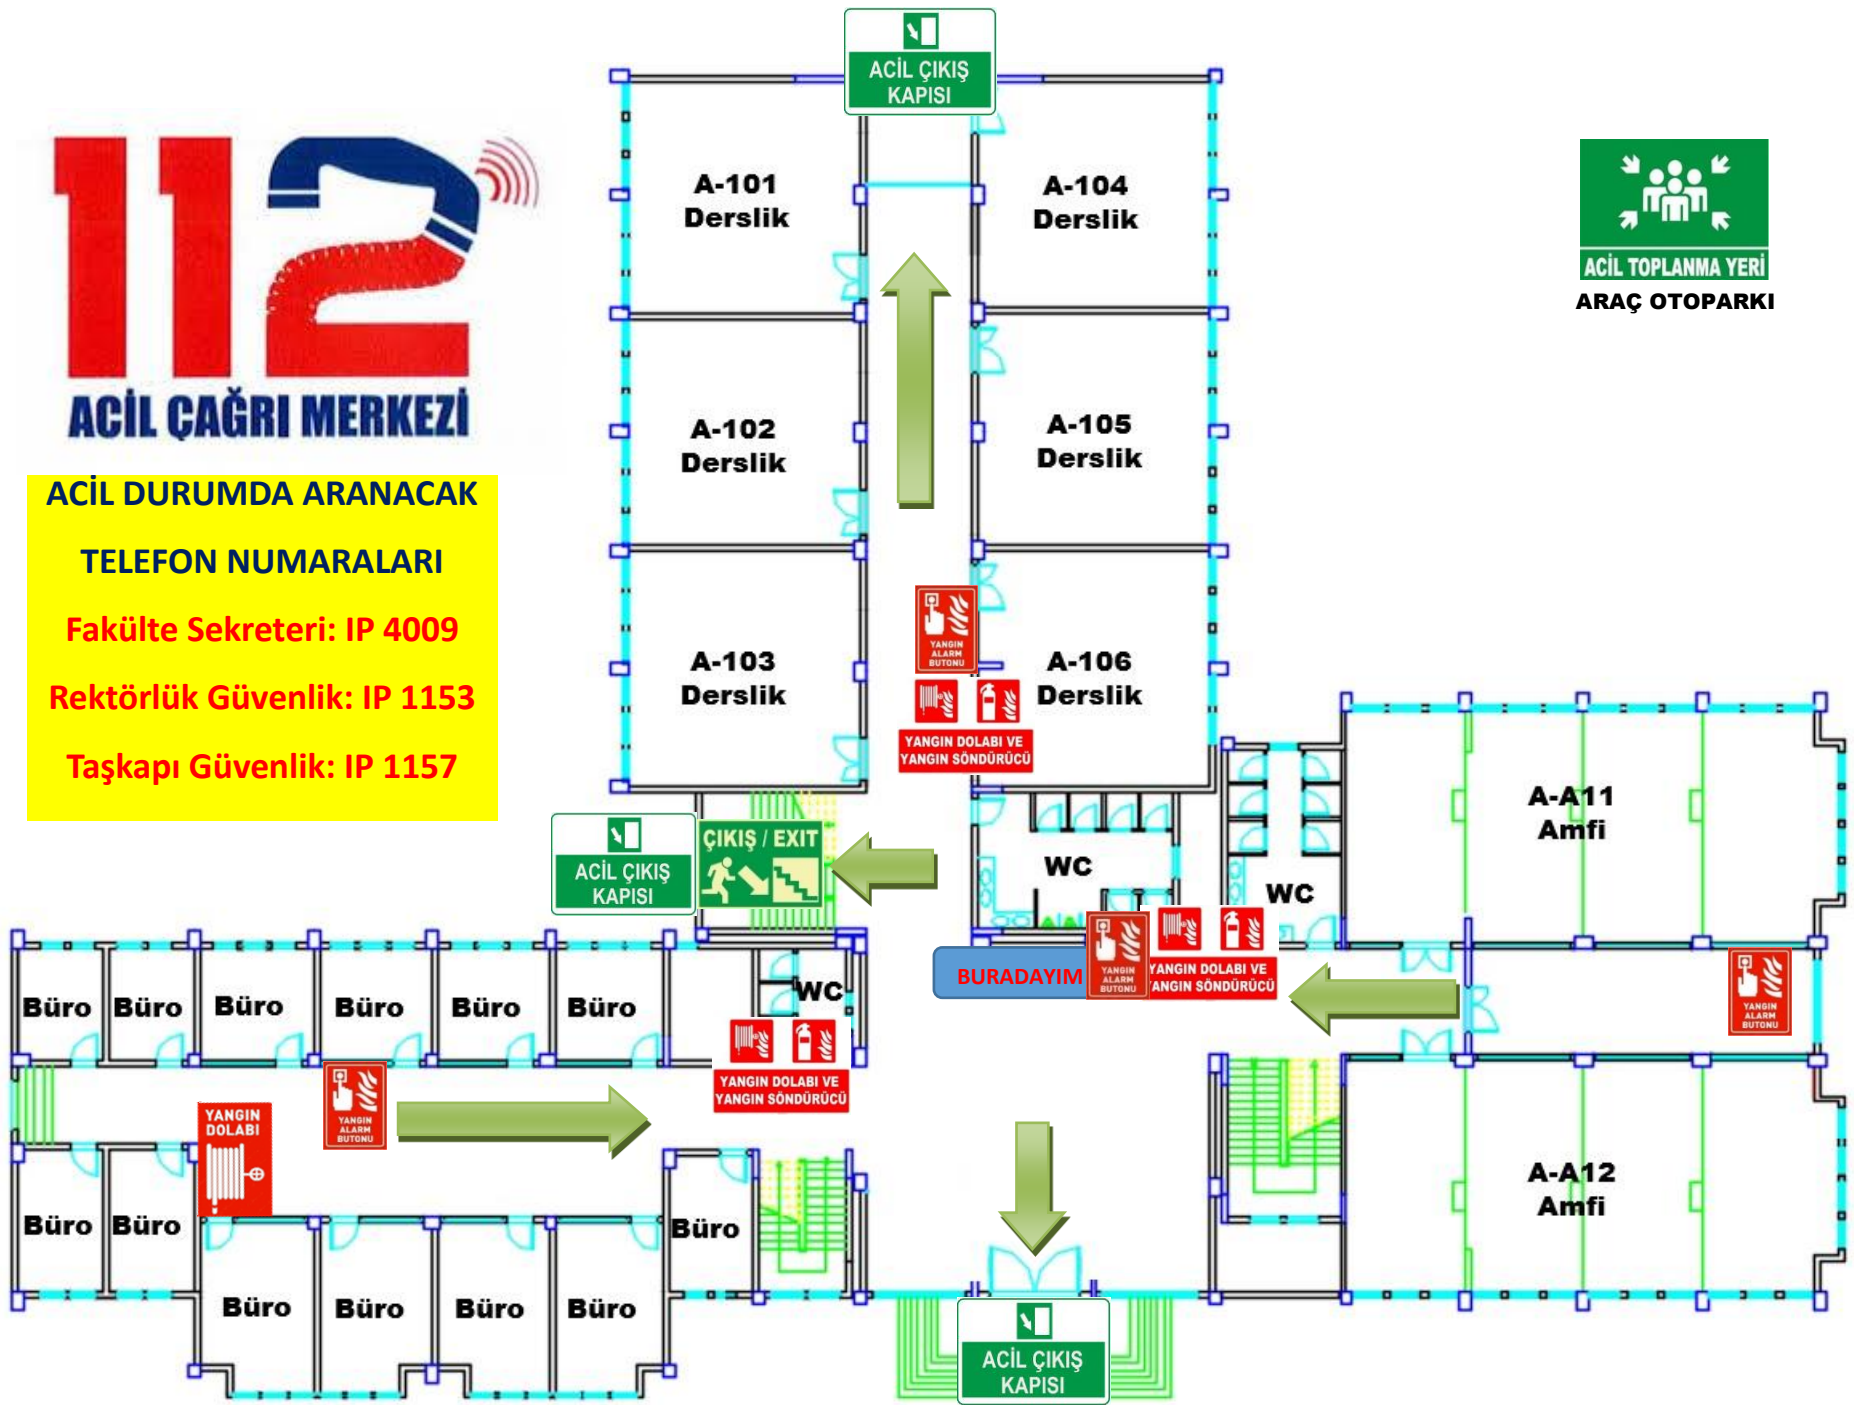

A BLOK BODRUM KAT ACİL DURUM TAHLİYE PLANI

ACİL DURUMDA ARANACAK

TELEFON NUMARALARI

Fakülte Sekreteri: IP 4009

Rektörlük Güvenlik: IP 1153

Taşkapı Güvenlik: IP 1157

A BLOK ZEMİN KAT ACİL DURUM TAHLİYE PLANI