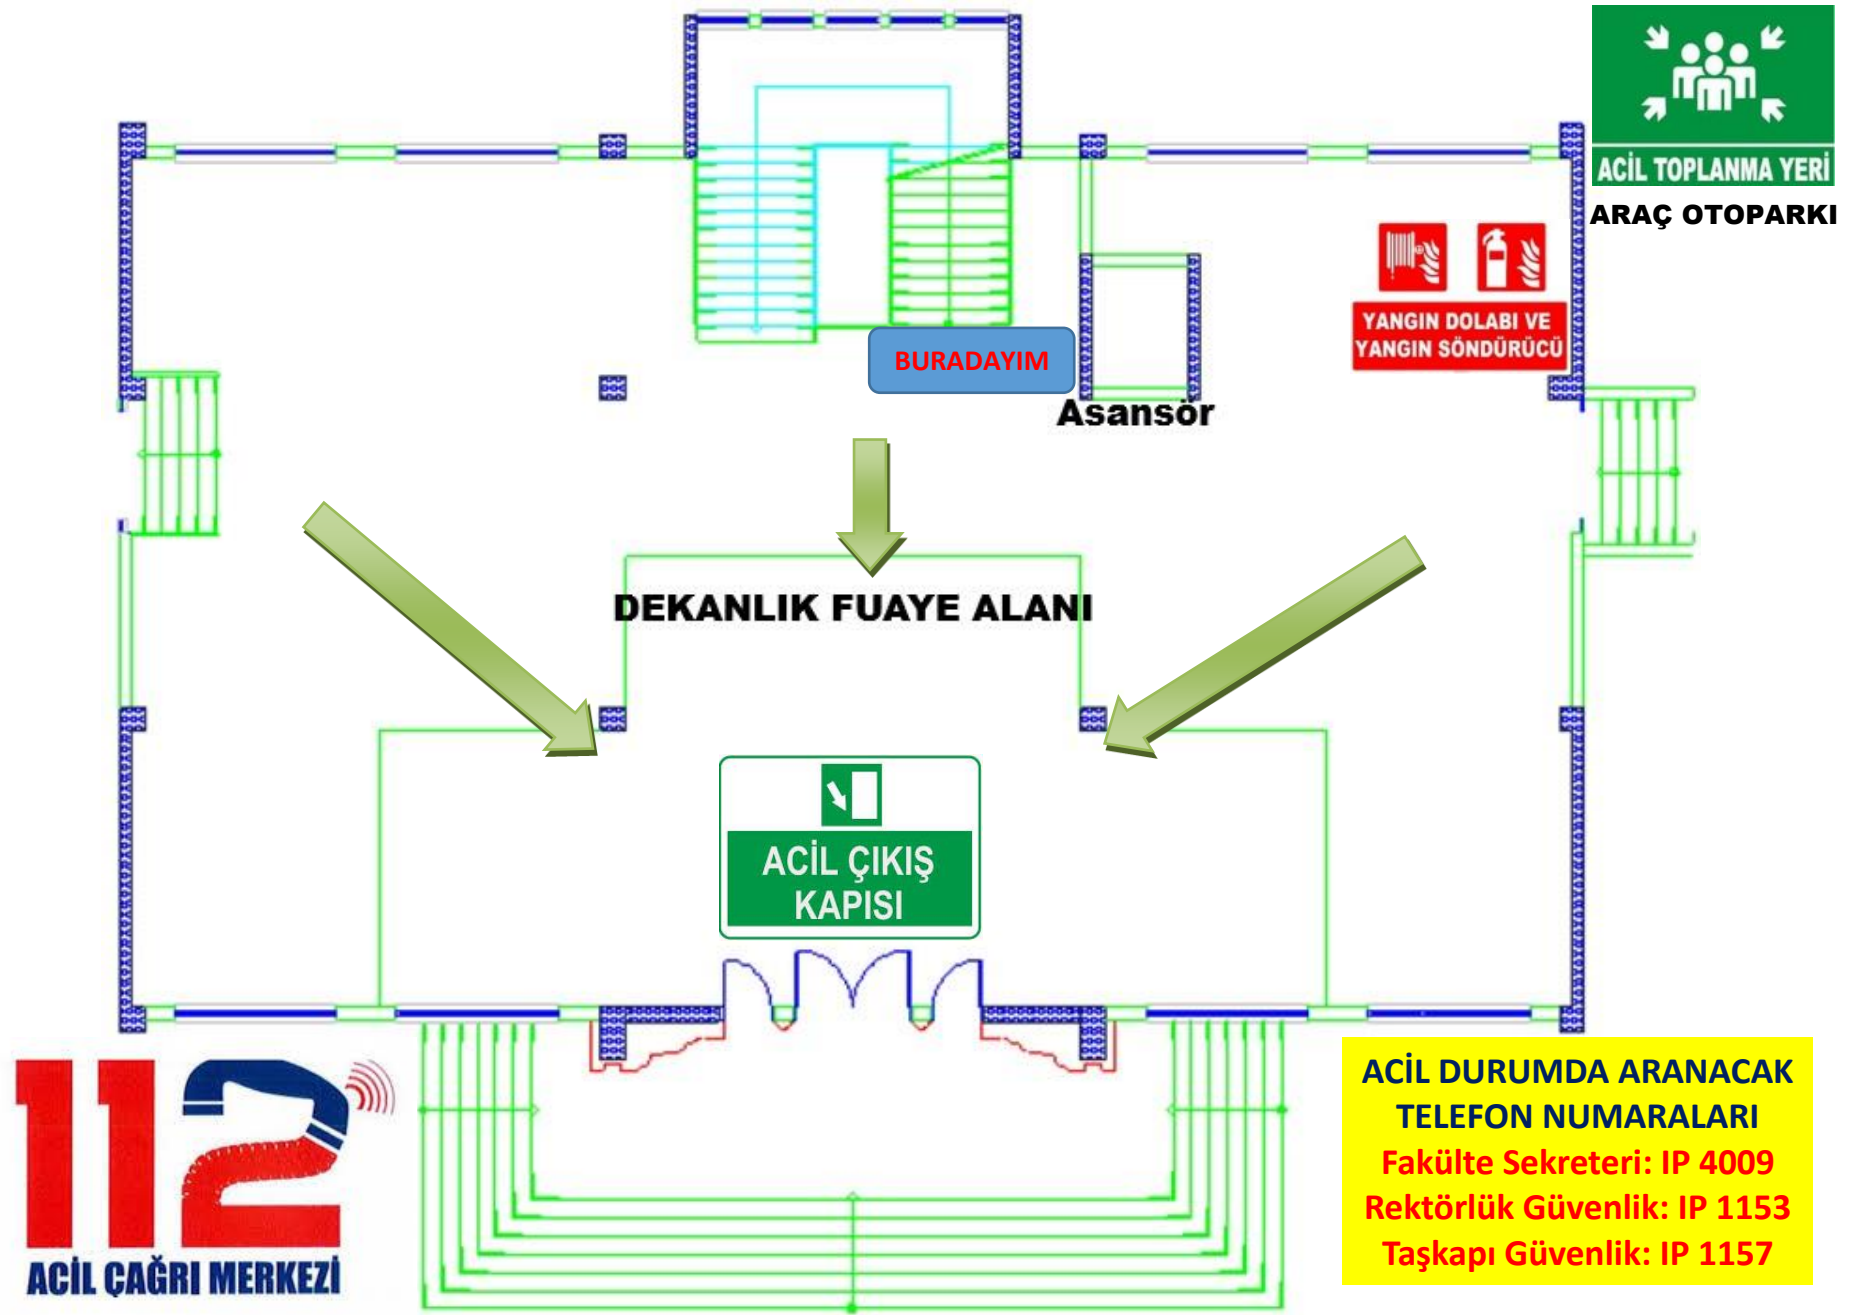

DEKANLIK BODRUM KATI ACİL DURUM TAHLİYE PLANI