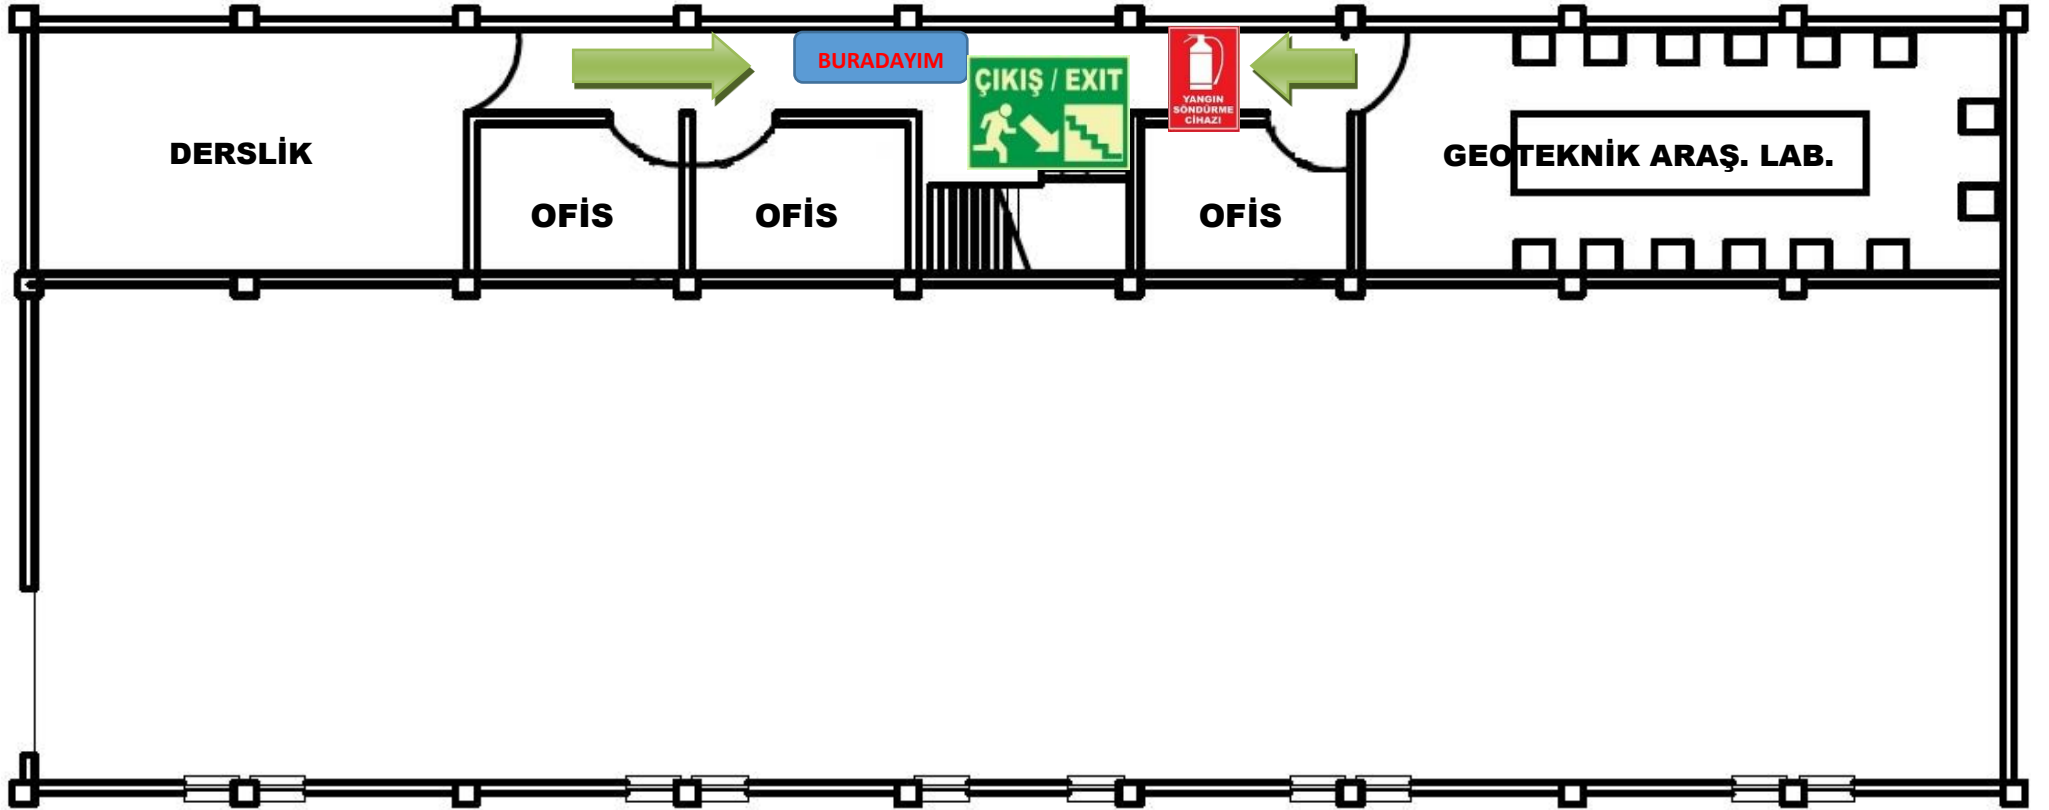

ACİL DURUMDA ARANACAK TELEFON NUMARALARI

Fakülte Sekreteri: IP 4009 Rektörlük Güvenlik: IP 1153 Taşkapı Güvenlik: IP 1157

ARAÇ OTOPARKI

İNŞAAT MÜH. LAB. ÜST KAT ACİL DURUM TAHLİYE PLANI