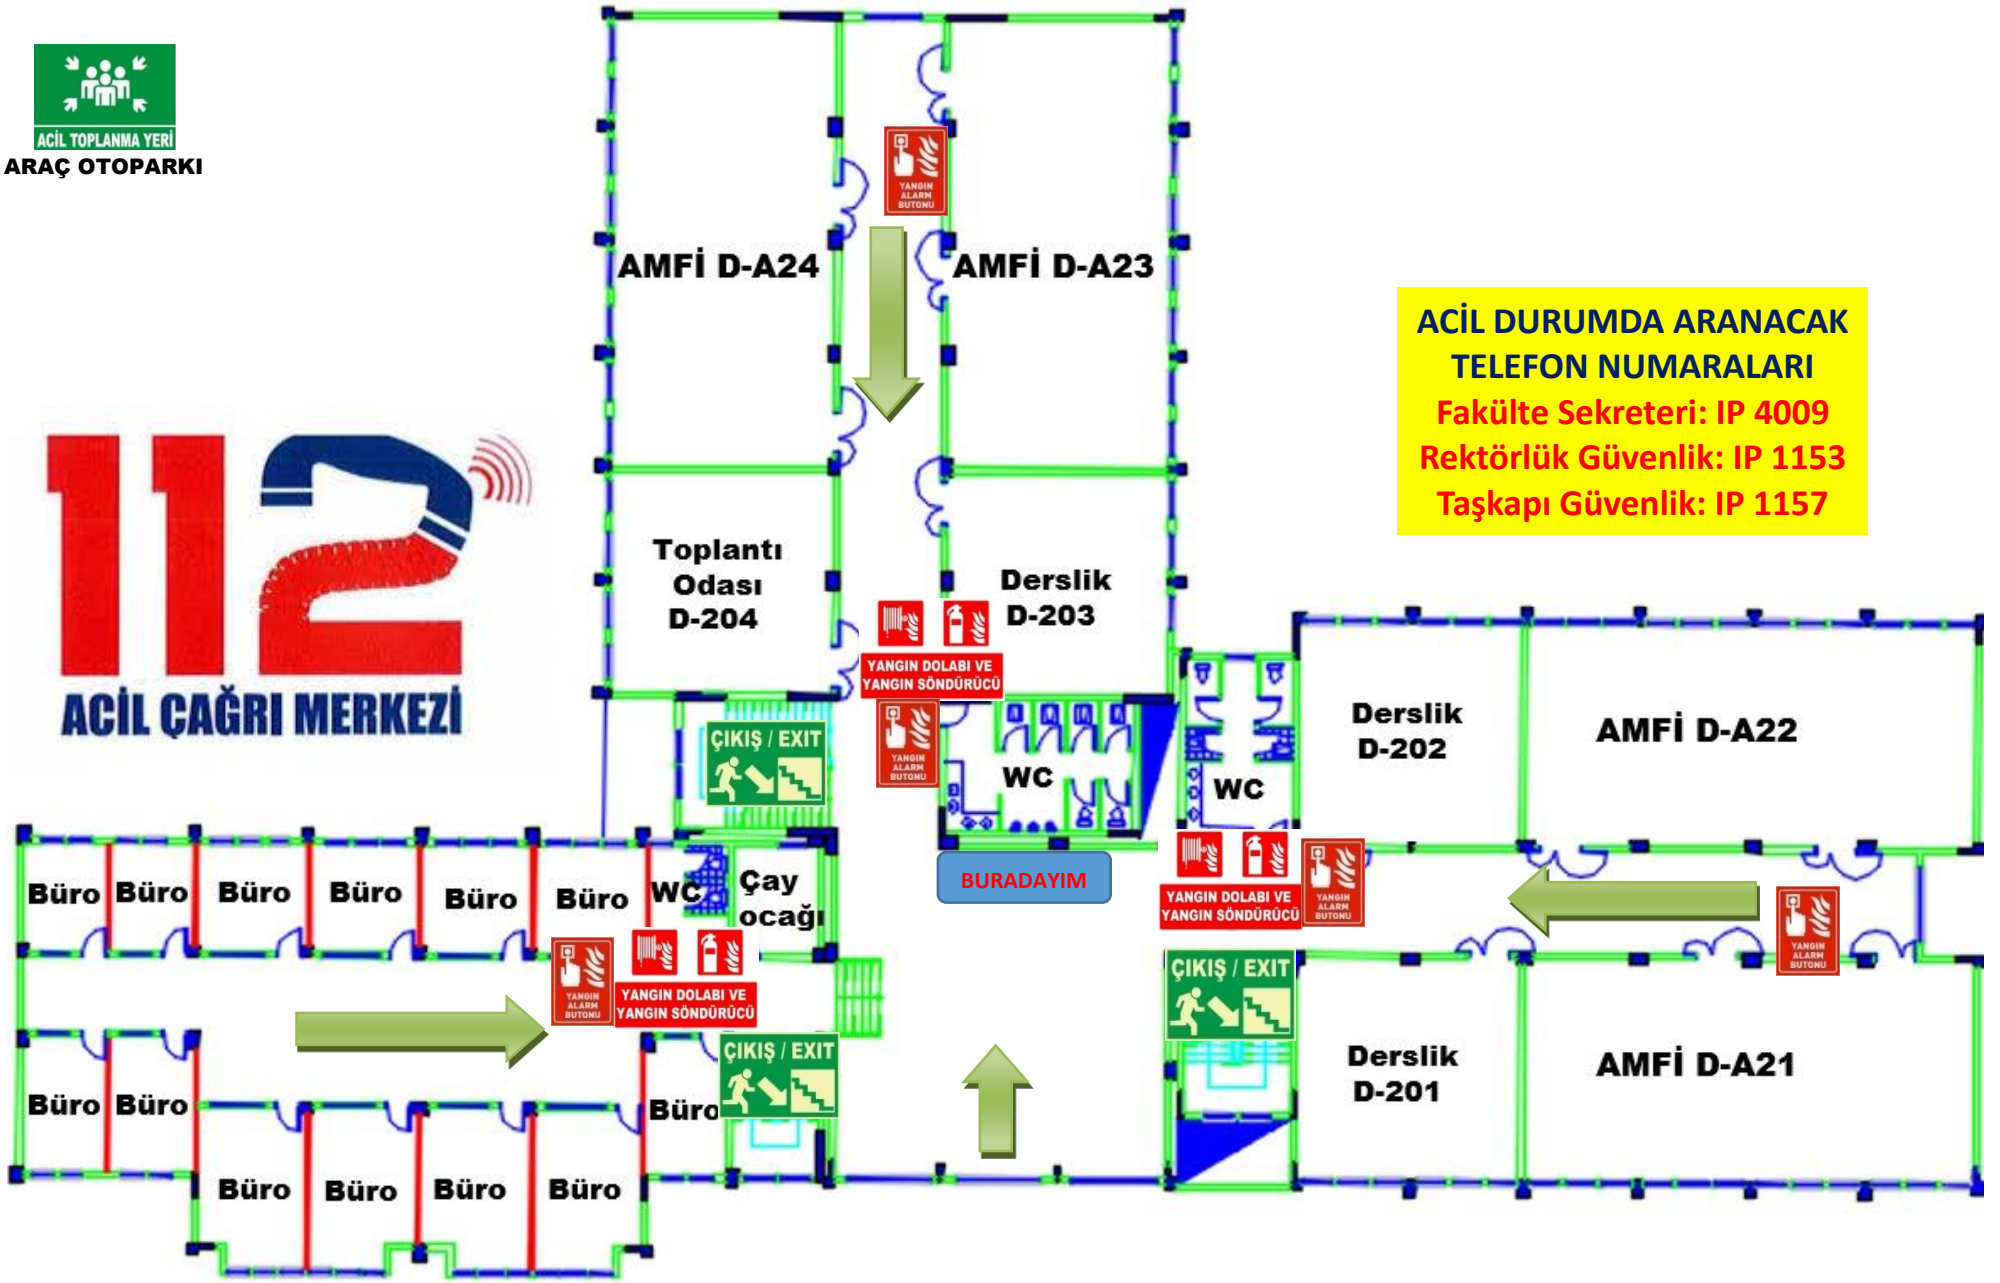

Taşkapı Güvenlik: IP 1157

BURADAYIM

C BLOK BODRUM KAT ACIL DURUM TAHLİYE PLANI

ACİL DURUMDA ARANACAK
TELEFON NUMARALARI
Fakülte Sekreteri: IP 4009
Rektörlük Güvenlik: IP 1153
Taşkapi Güvenlik: IP 1157

C BLOK ZEMİN KAT ACİL DURUM TAHLİYE PLANI