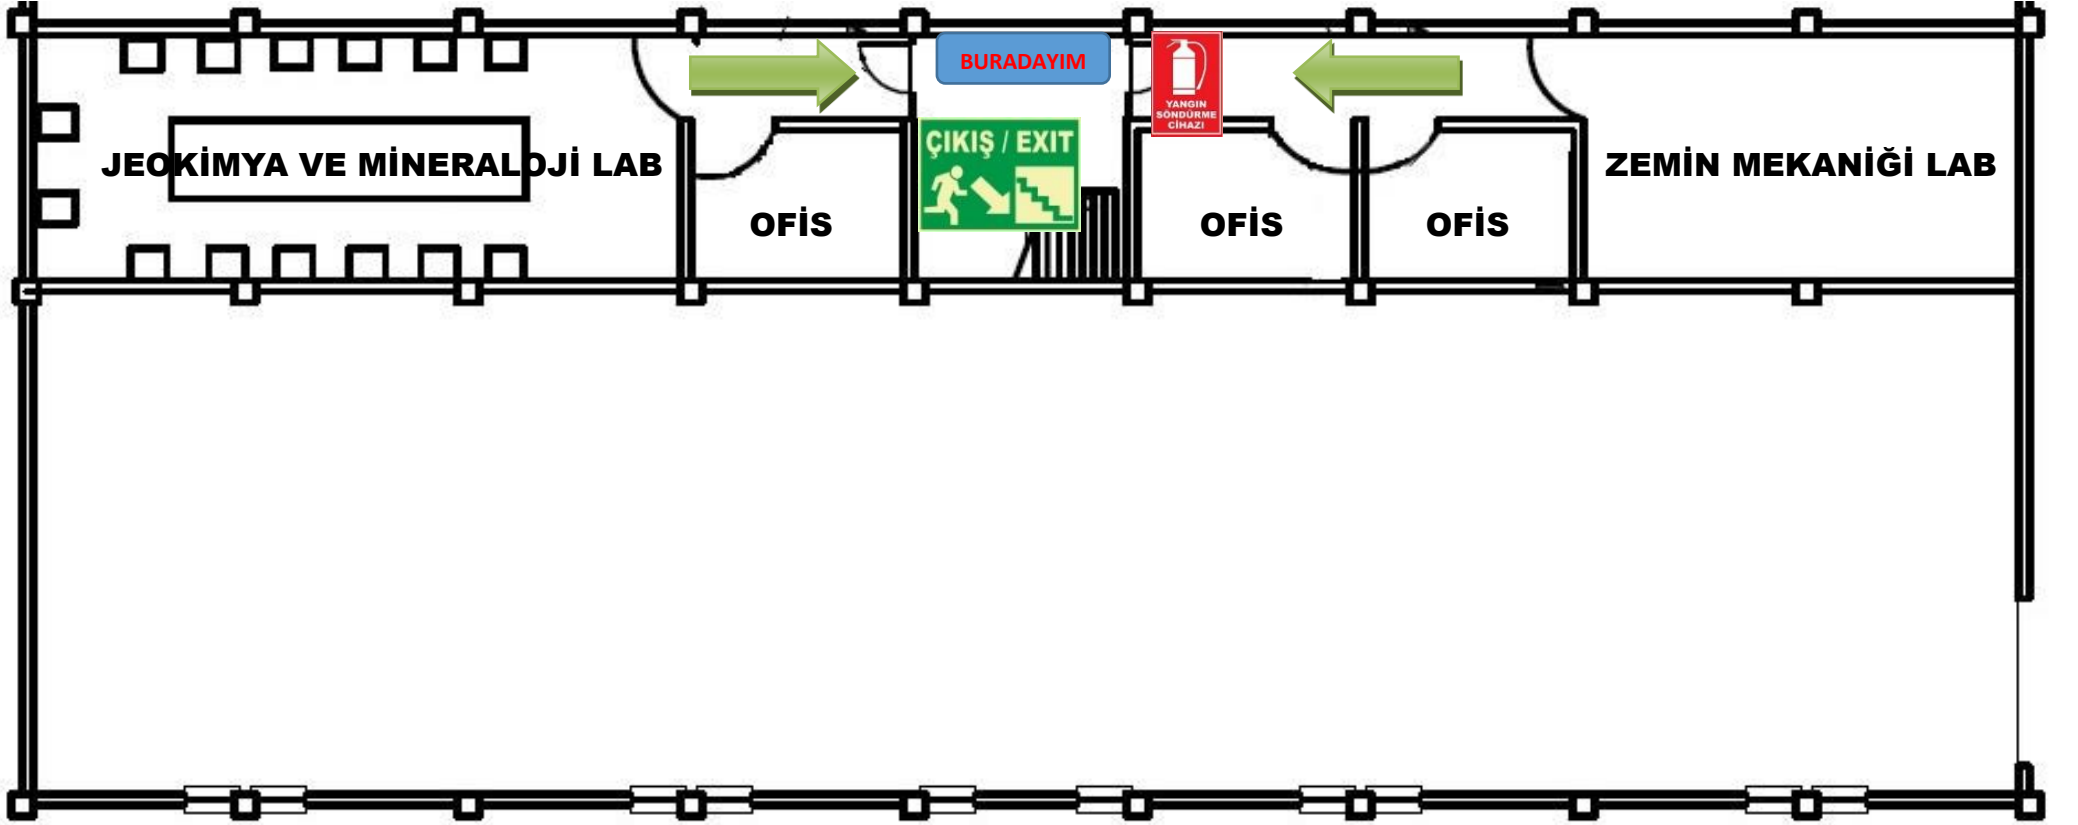

ACIL DURUMDA ARANACAK TELEFON NUMARALARI

Fakülte Sekreteri: IP 4009 Rektörlük Güvenlik: IP 1153 Taşkapı Güvenlik: IP 1157

JEOLJİ MÜH. LAB. ÜST KAT ACIL DURUM TAHLİYE PLANI