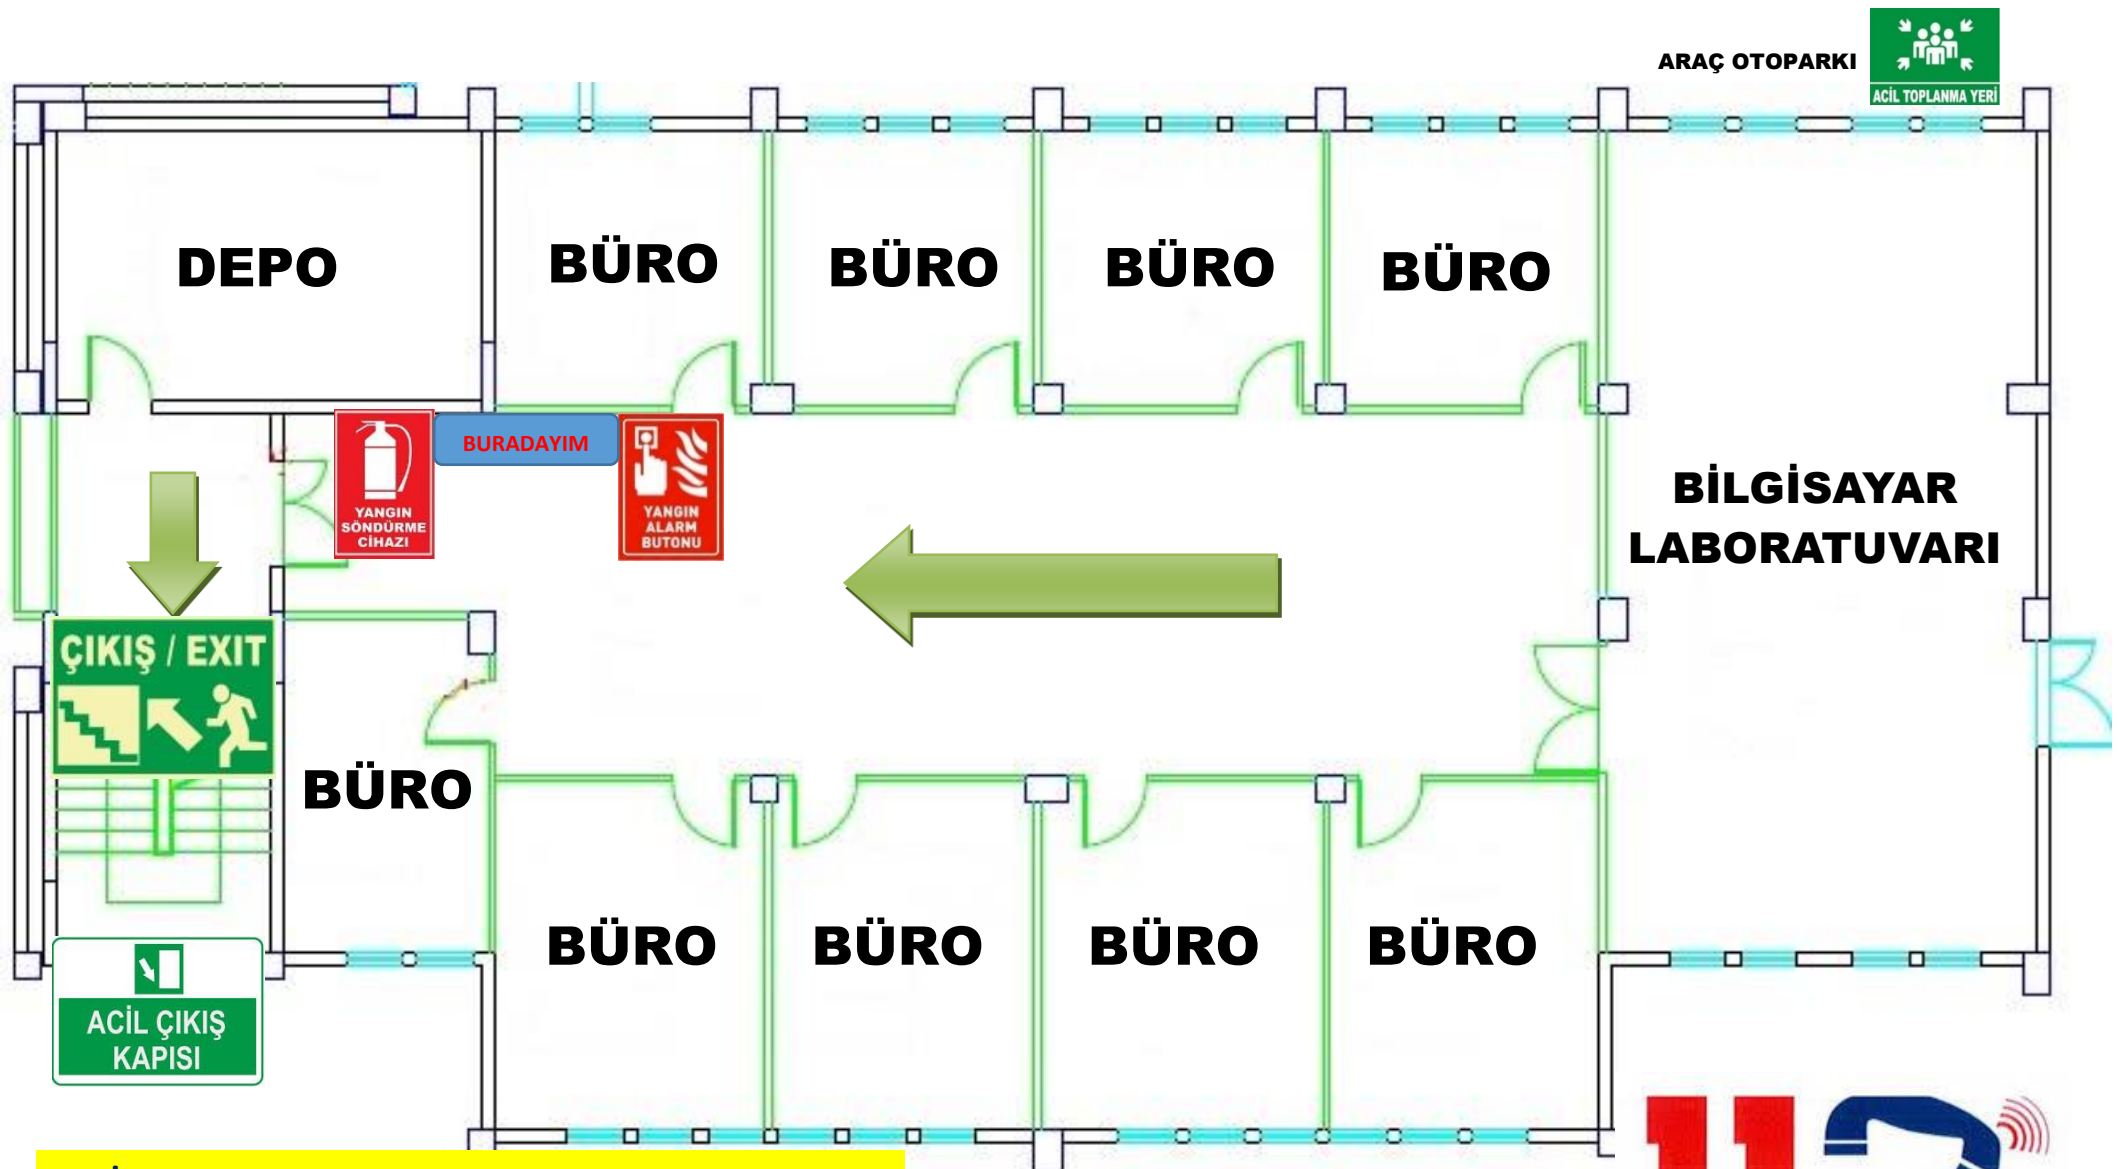

B BLOK BODRUM KAT ACIL DURUM TAHLİYE PLANI

ACİL DURUMDA ARANACAK TELEFON NUMARALARI

Fakülte Sekreteri: IP 4009 Rektörlük Güvenlik: IP 1153

Taşkapı Güvenlik: IP 1157