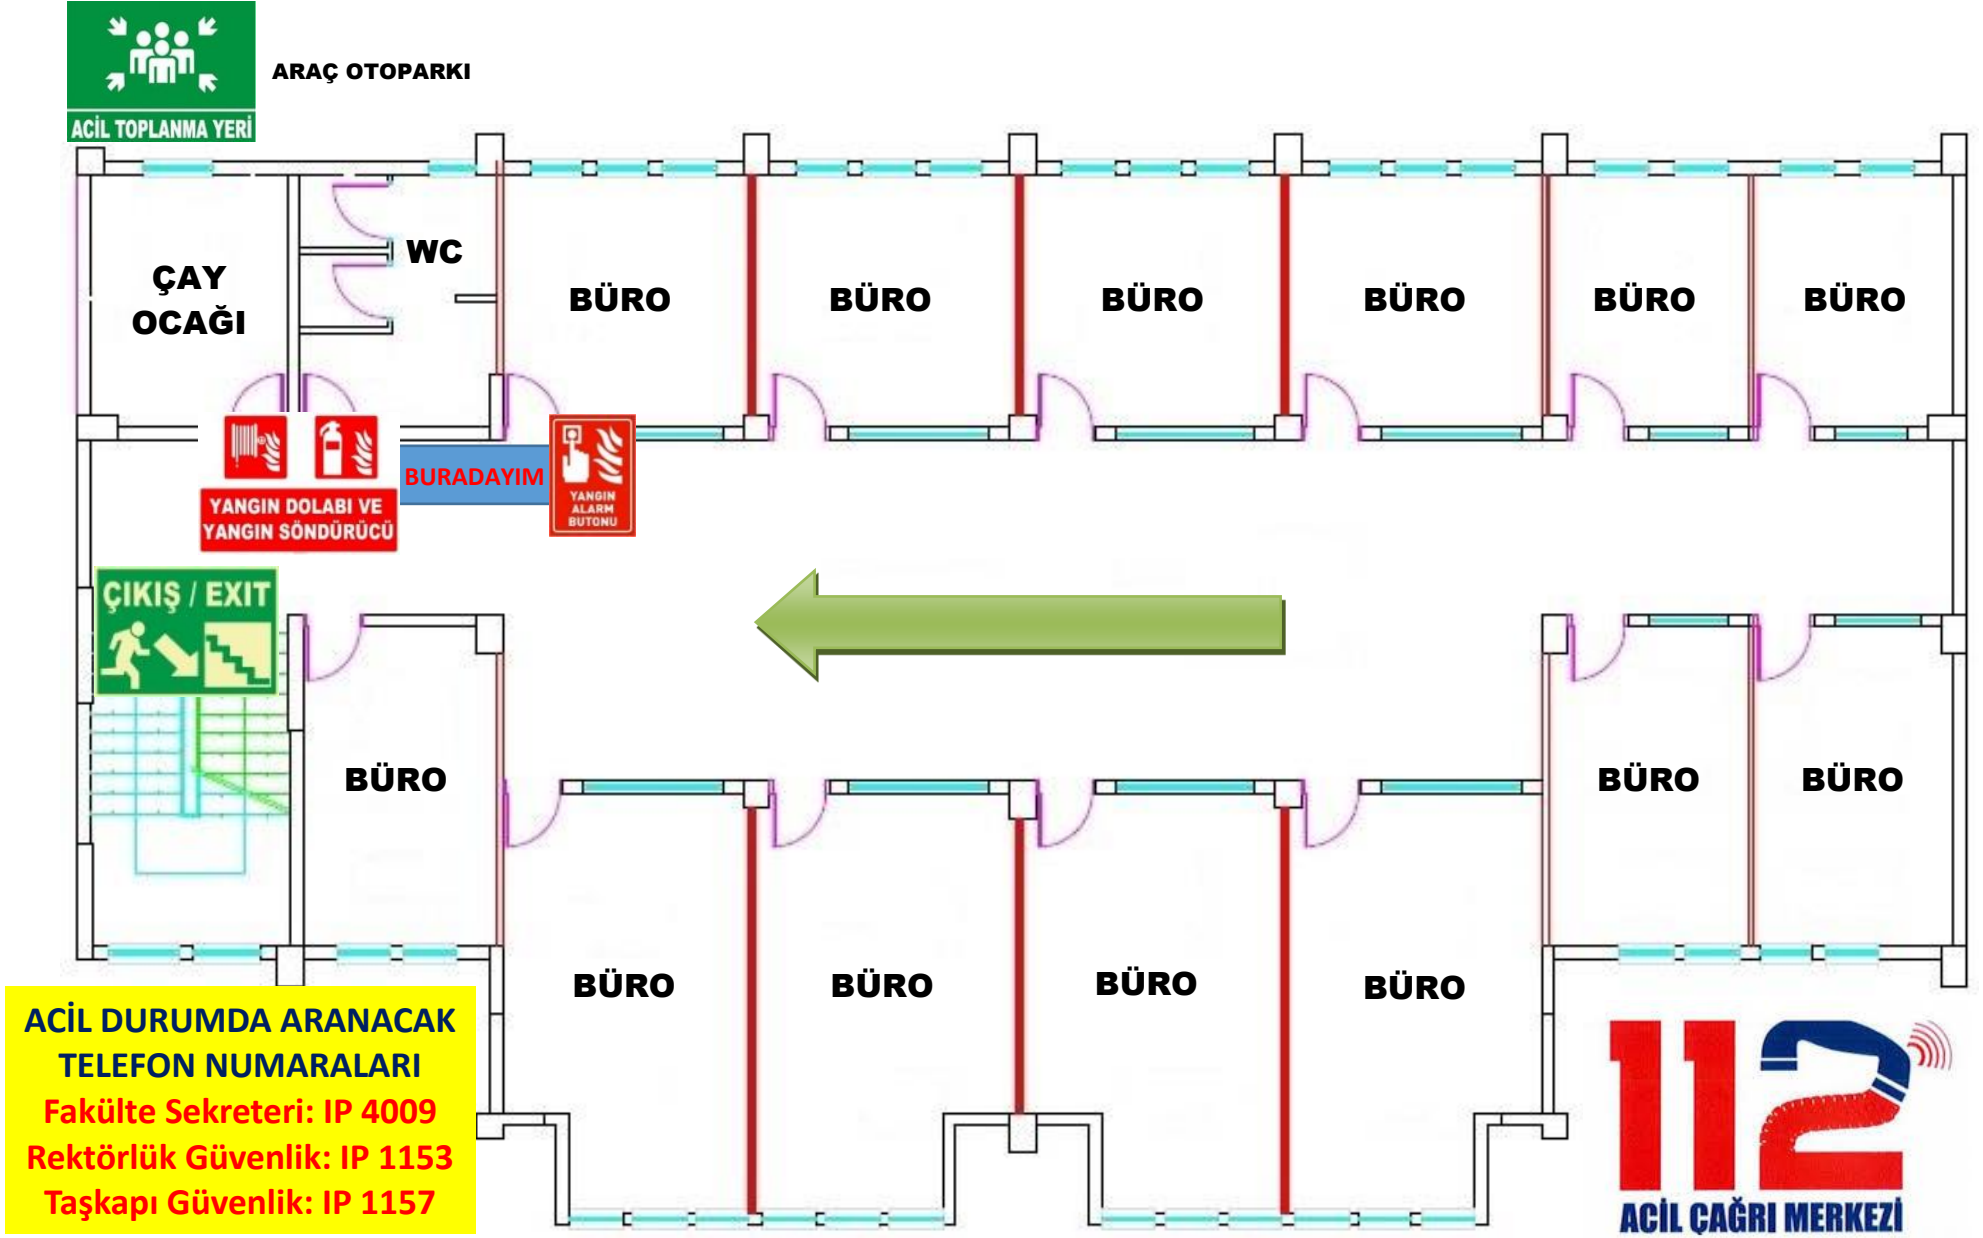

C BLOK 2. KAT ACİL DURUM TAHLİYE PLANI