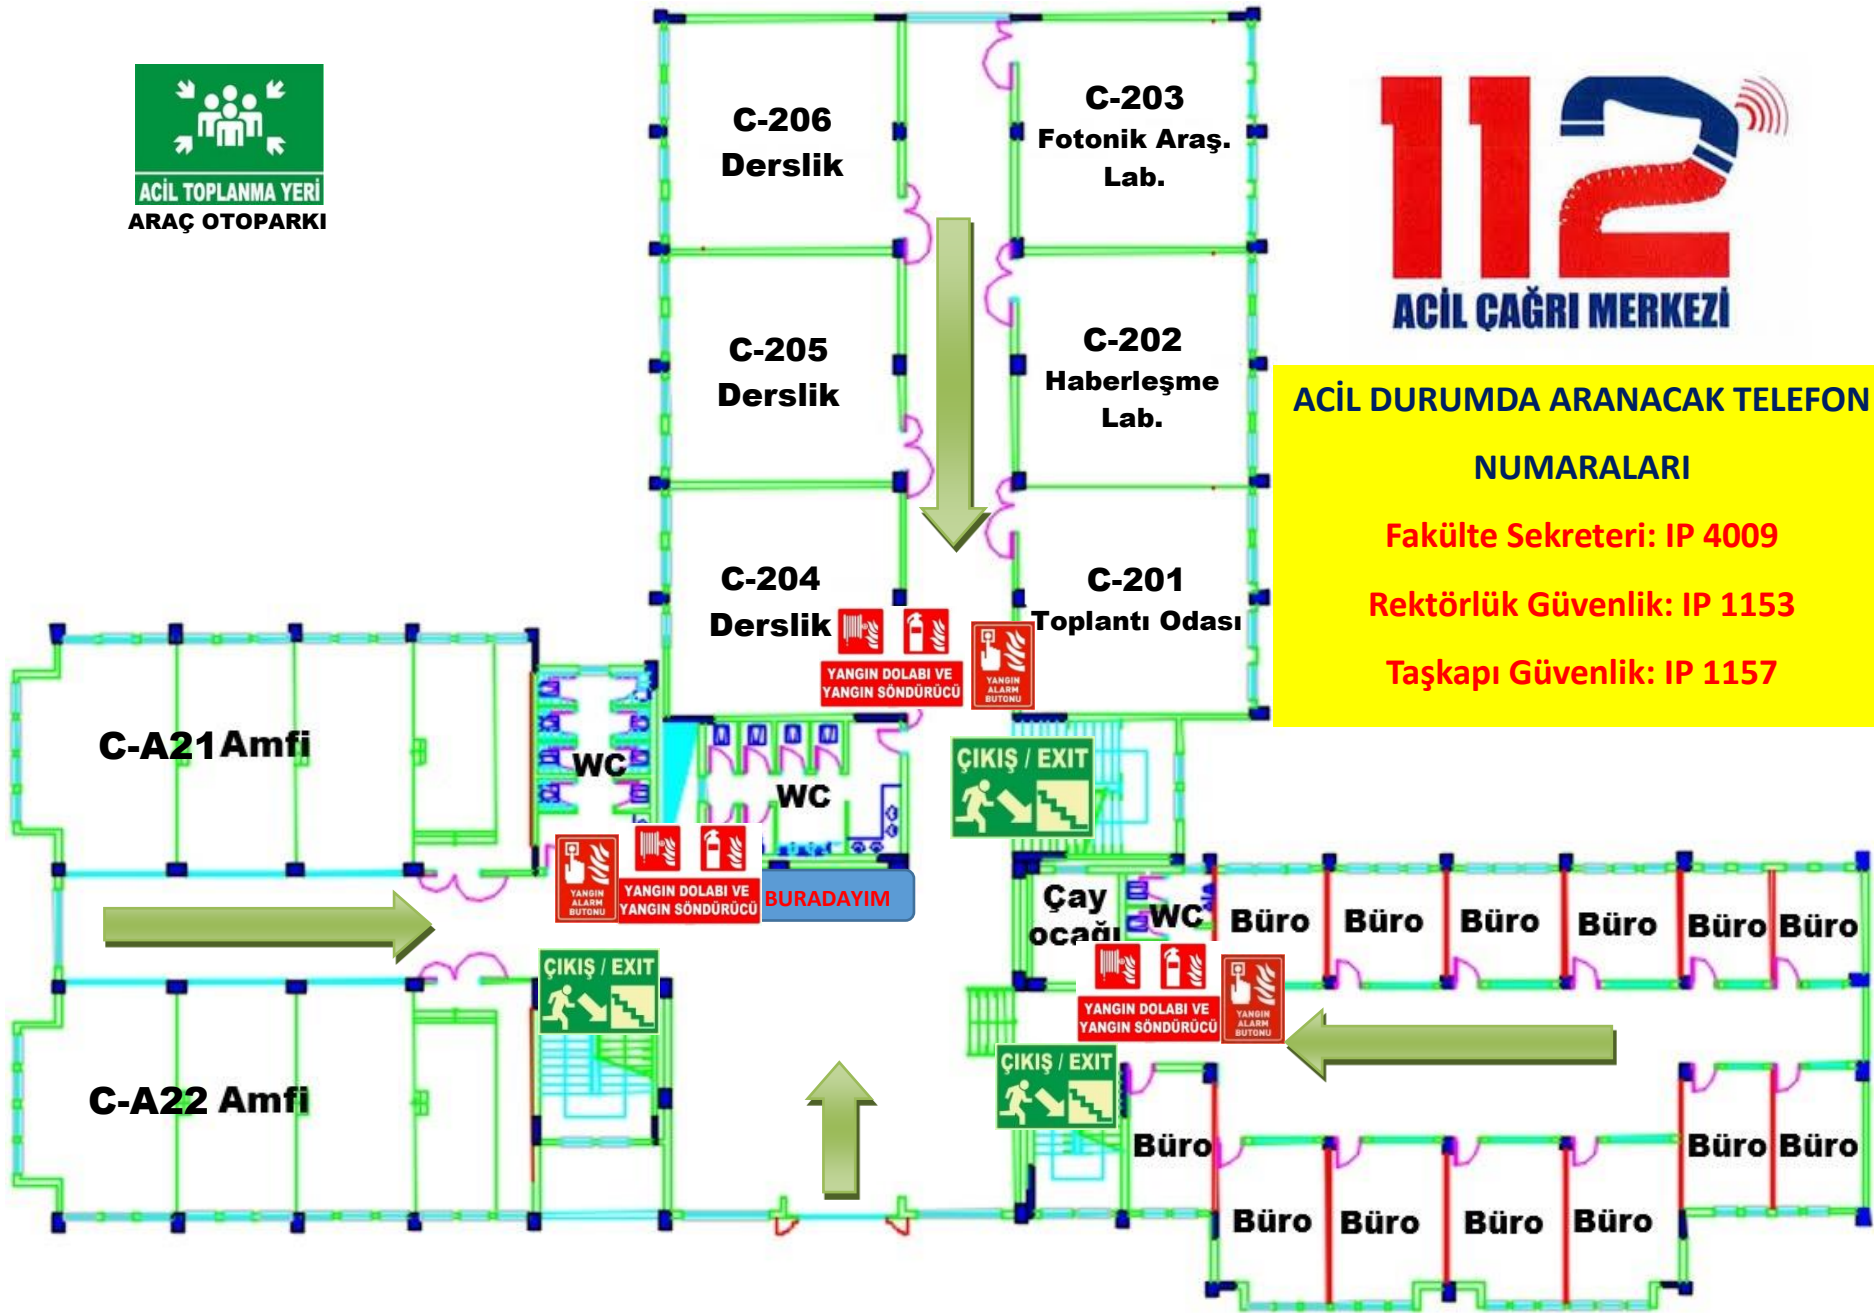

Fakülte Sekreteri: IP 4009

Rektörlük Güvenlik: IP 1153

Taşkapı Güvenlik: IP 1157

B BLOK ZEMİN KAT ACİL DURUM TAHLİYE PLANI

ACIL TOPLANMA YERİ
ARAÇ OTOPARKI

ACIL DURUMDA ARANACAK TELEFON
NUMARALARI

Fakülte Sekreteri: IP 4009
Rektörlük Güvenlik: IP 1153
Taşkapı Güvenlik: IP 1157