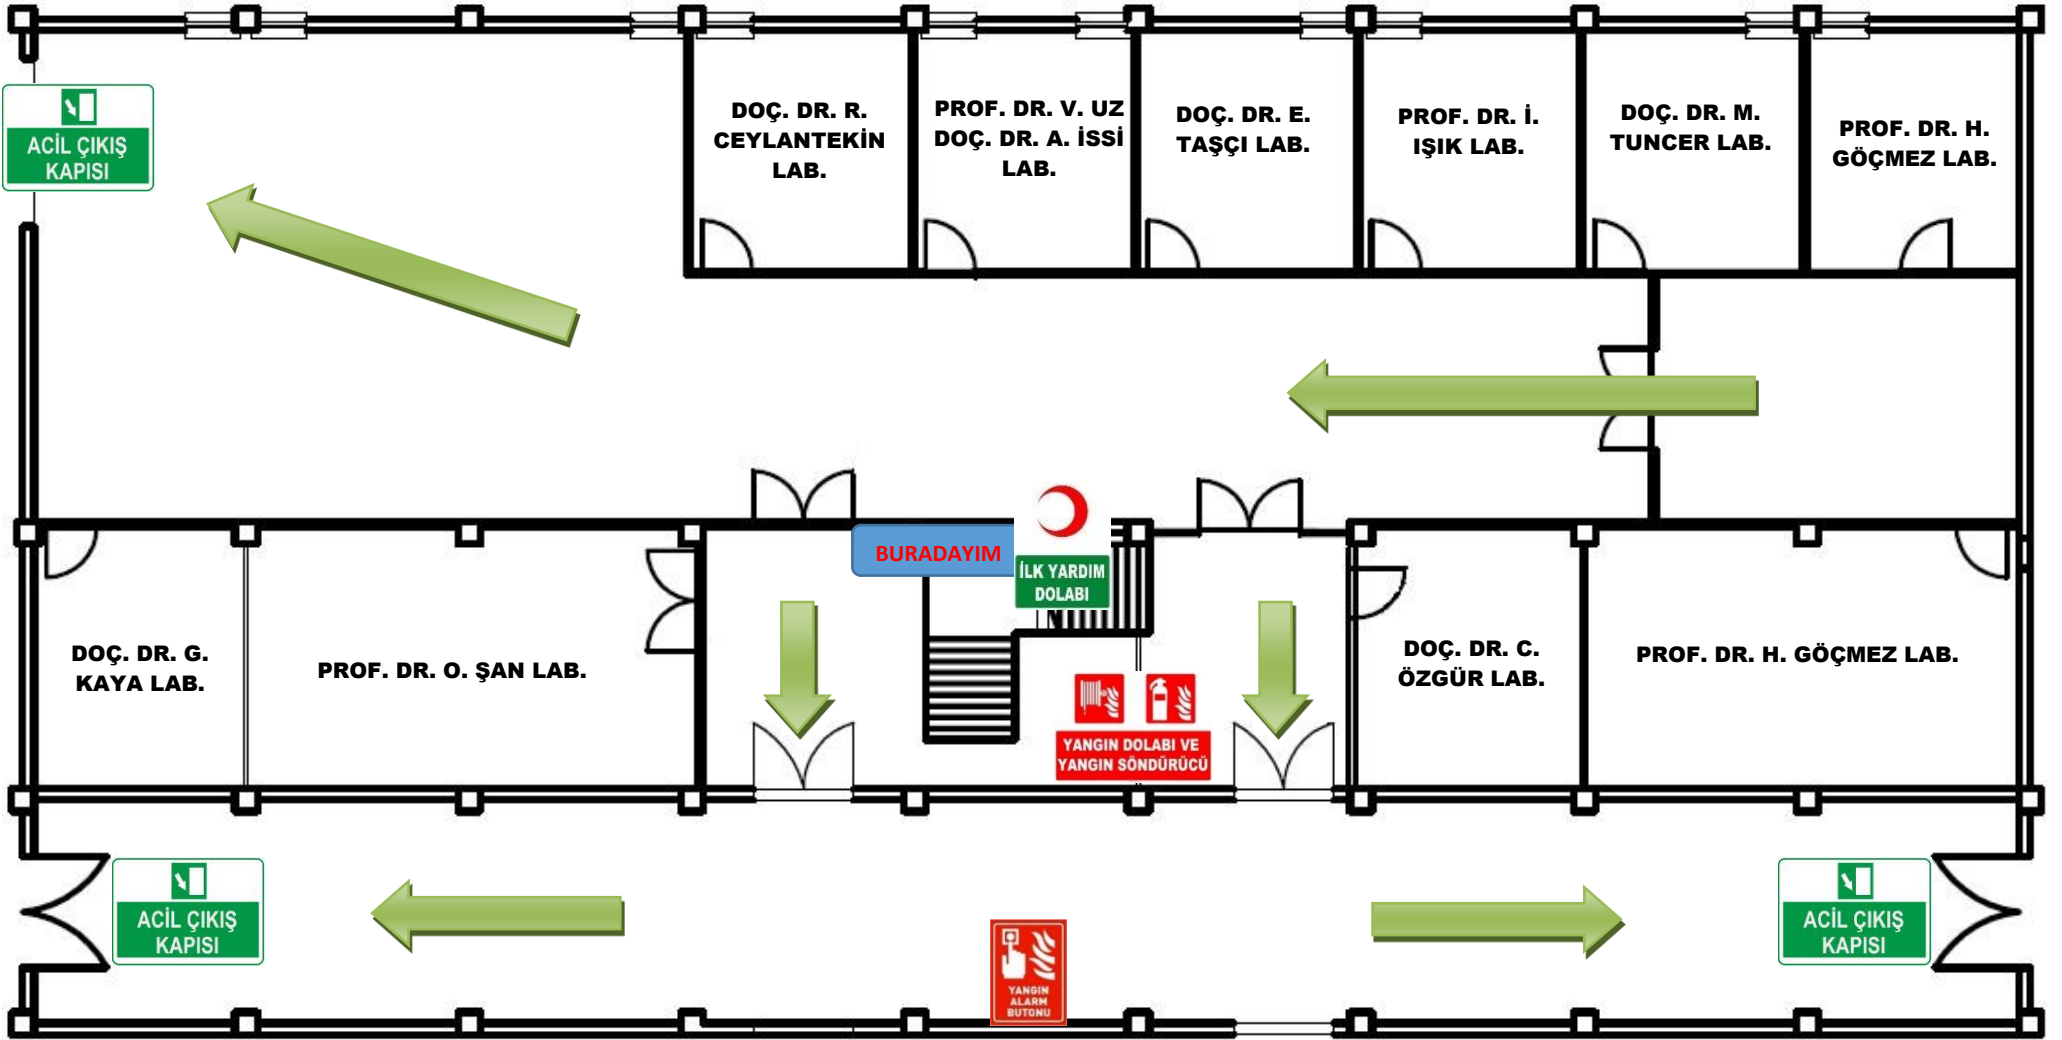

ACİL DURUMDA ARANACAK TELEFON NUMARALARI

Fakülte Sekreteri: IP 4009 Rektörlük Güvenlik: IP 1153 Taşkapı Güvenlik: IP 1157

METALURJİ VE MALZEME MÜH. LAB. ACİL DURUM TAHLİYE PLANI