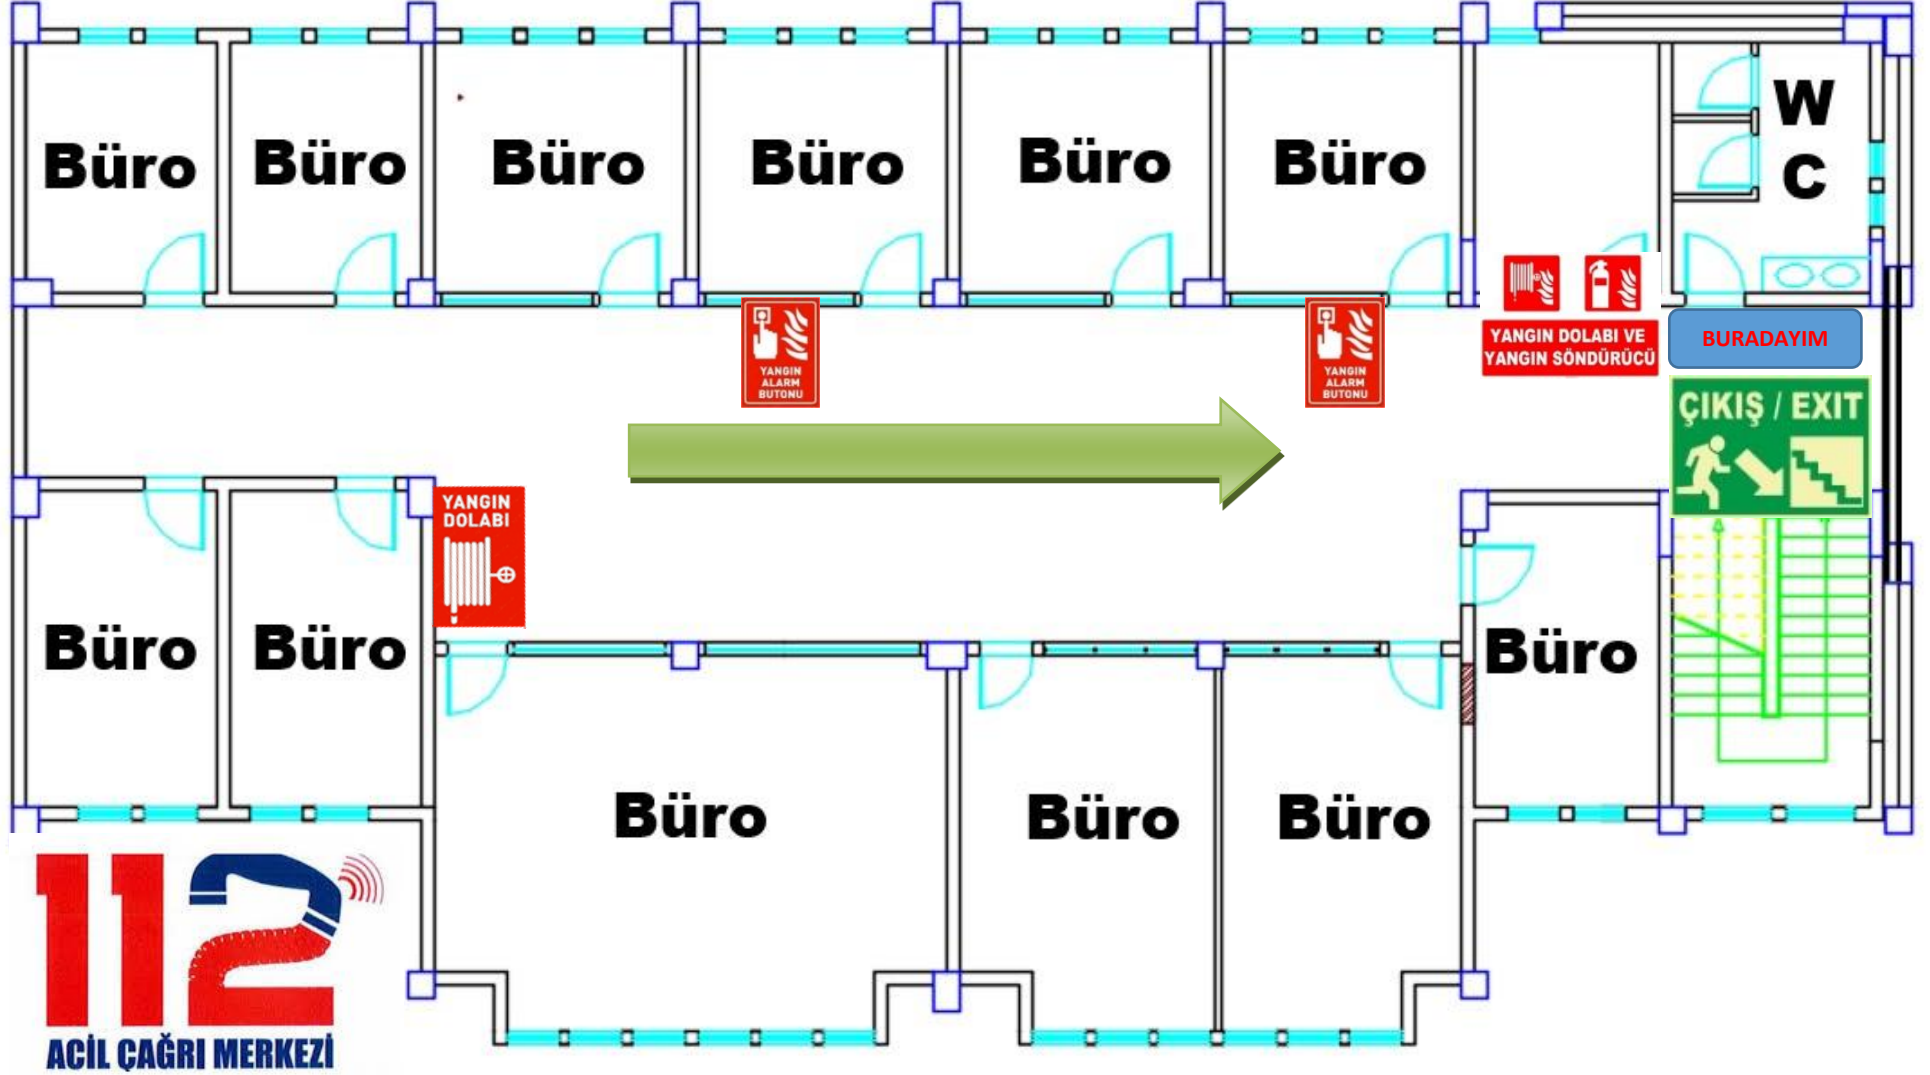

ACİL DURUMDA ARANACAK TELEFON NUMARALARI

Fakülte Sekreteri: IP 4009 Rektörlük Güvenlik: IP 1153 Taşkapı Güvenlik: IP 1157