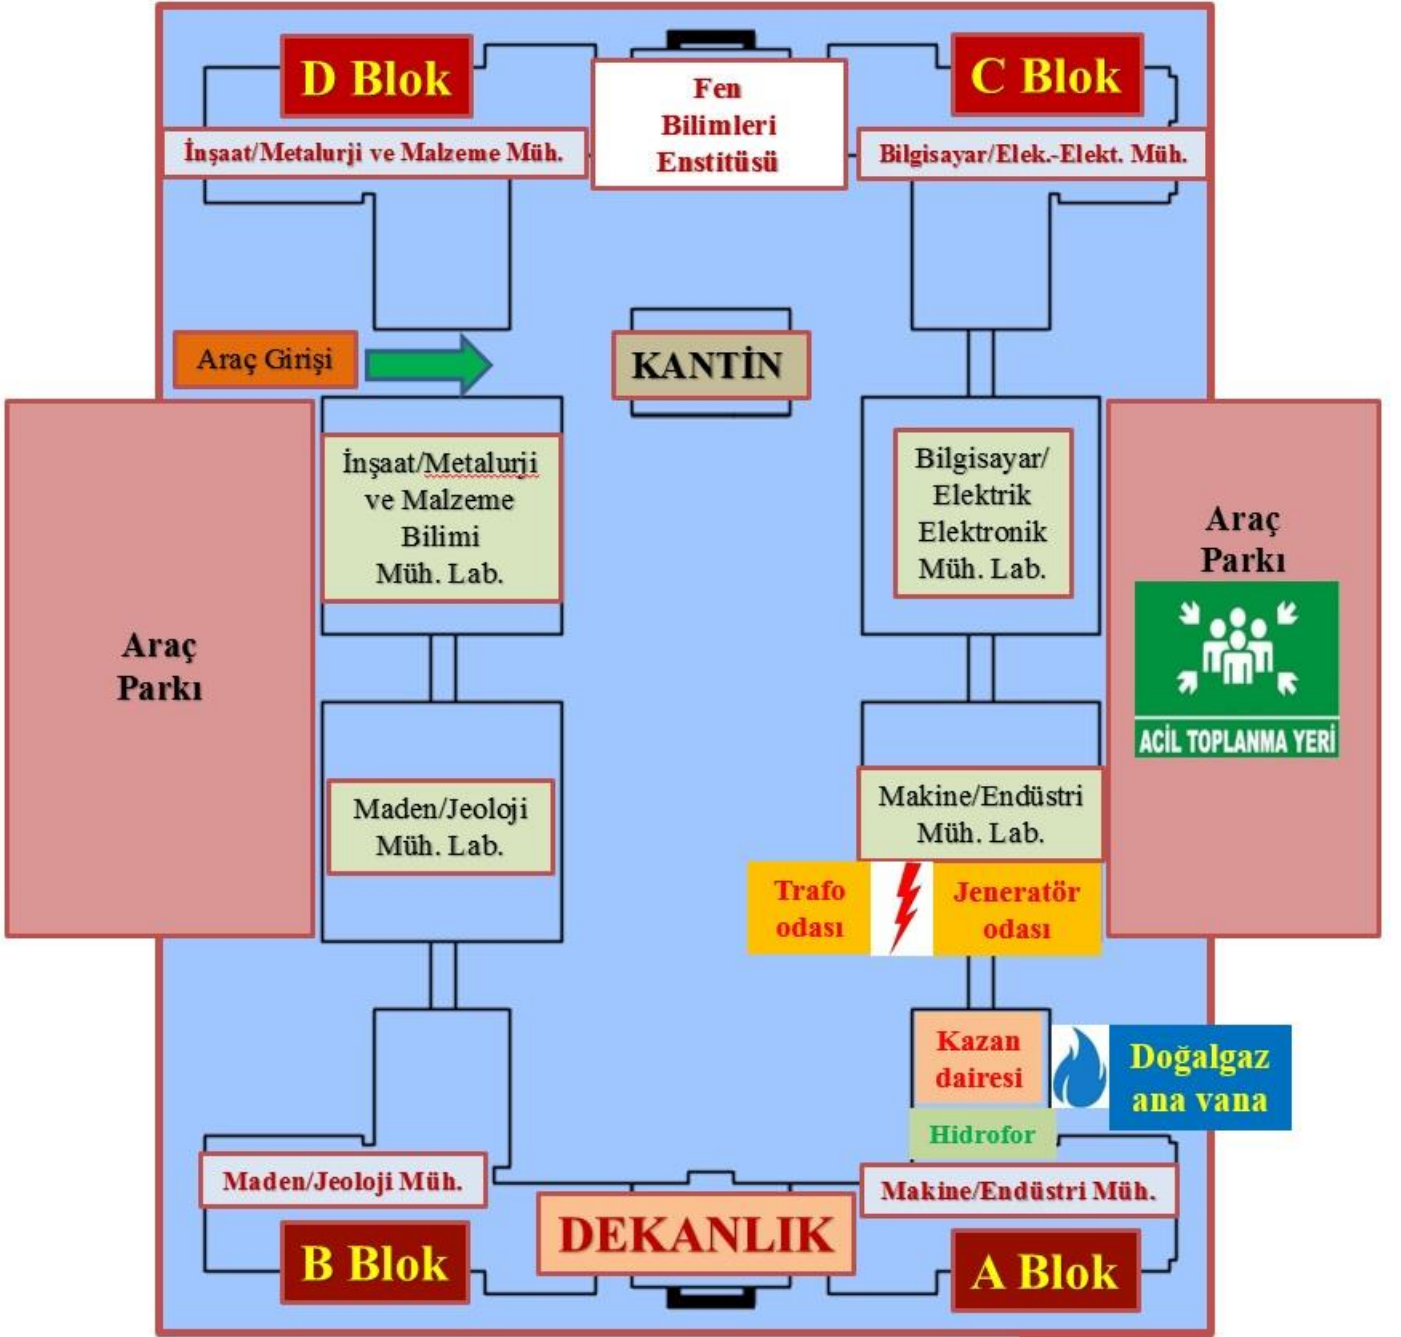

DEKANLIK ZEMİN KAT ACIL DURUM TAHLİYE PLANI

**ACİL DURUMDA ARANACAK
TELEFON NUMARALARI**

Fakülte Sekreteri: IP 4009
Rektörlük Güvenlik: IP 1153
Taşkapı Güvenlik: IP 1157