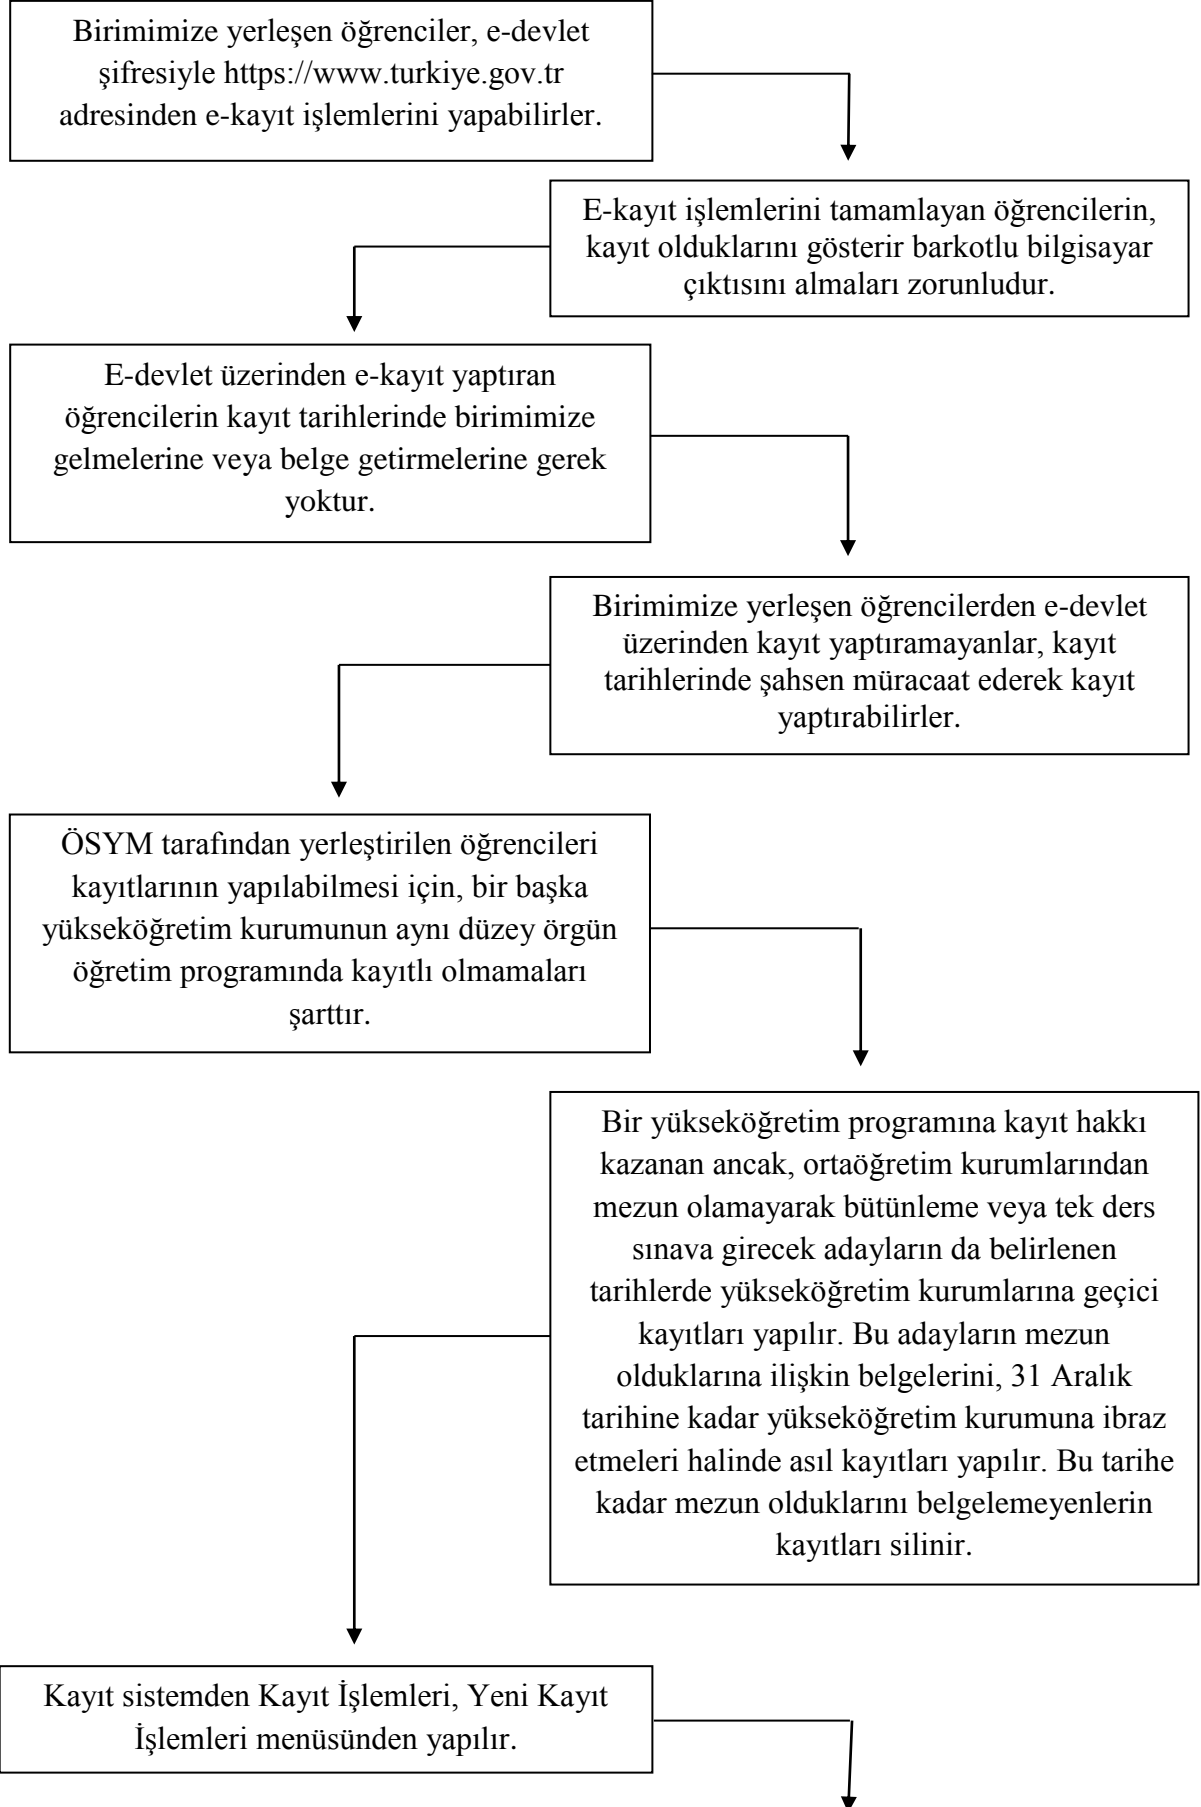

KÜTAHYA DUMLUPINAR ÜNİVERSİTESİ  
SİMAV MESLEK YÜKSEKOKULU MÜDÜRLÜĞÜ  
YENİ KAYIT

İŞ AKIŞ ŞEMASI

İŞİN YETKİLİSİ	İŞİN SÜRESİ	DAYANAK
Öğrenci	e-devlet şifresiyle e-kayıt işlemlerini ilan edilen tarih aralığında yapar	ÖSYM Kılavuzu
Öğrenci	e-devlet üzerinden kayıt yaptıramayanlar, kayıt tarihlerinde şahsen müracaat ederek kayıt yaptırır	KDPÜ Yeni Kayıt İlanı
Öğrenci İşleri Memuru	Şahsen müracaat ederek kayıt yaptırmak isteyen öğrencilere sistem üzerinden kayıtlarını yapar	KDPÜ Yeni Kayıt İlanı
Öğrenci İşleri Memuru	Yeni kayıt olan öğrencileri kayıt-kütük, yıllara göre kaydolan ve öğrenci sayıları dosyasına işler	