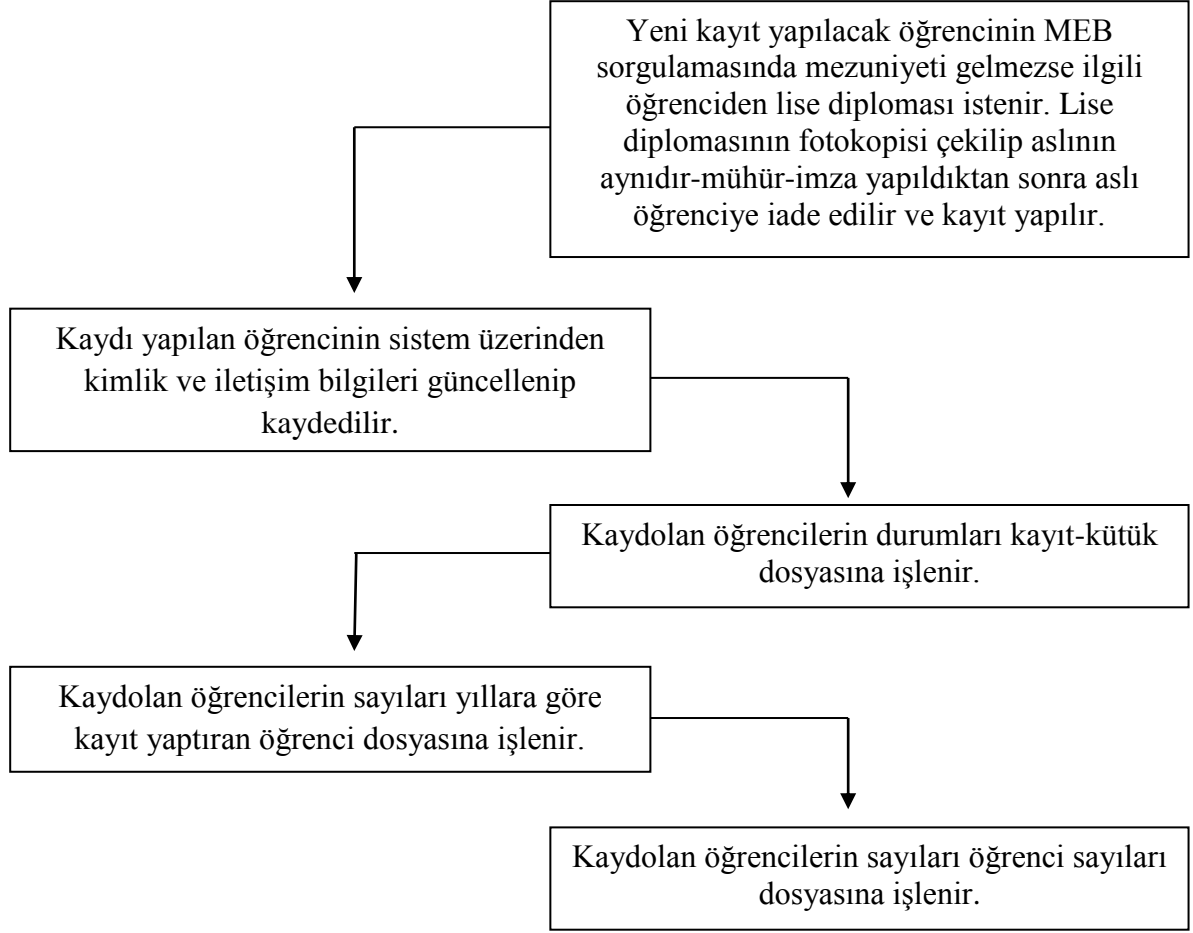

KÜTAHYA DUMLUPINAR ÜNİVERSİTESİ  
SİMAV MESLEK YÜKSEKOKULU MÜDÜRLÜĞÜ  
YENİ KAYIT

İŞ AKIŞ ŞEMASI

İŞİN YETKİLİSİ	İŞİN SÜRESİ	DAYANAK
Öğrenci	e-devlet şifresiyle e-kayıt işlemlerini ilan edilen tarih aralığında yapar	ÖSYM Kılavuzu
Öğrenci	e-devlet üzerinden kayıt yaptıramayanlar, kayıt tarihlerinde şahsen müracaat ederek kayıt yaptırır	KDPÜ Yeni Kayıt İlanı
Öğrenci İşleri Memuru	Şahsen müracaat ederek kayıt yaptırmak isteyen öğrencilere sistem üzerinden kayıtlarını yapar	KDPÜ Yeni Kayıt İlanı
Öğrenci İşleri Memuru	Yeni kayıt olan öğrencileri kayıt-kütük, yıllara göre kaydolan ve öğrenci sayıları dosyasına işler	