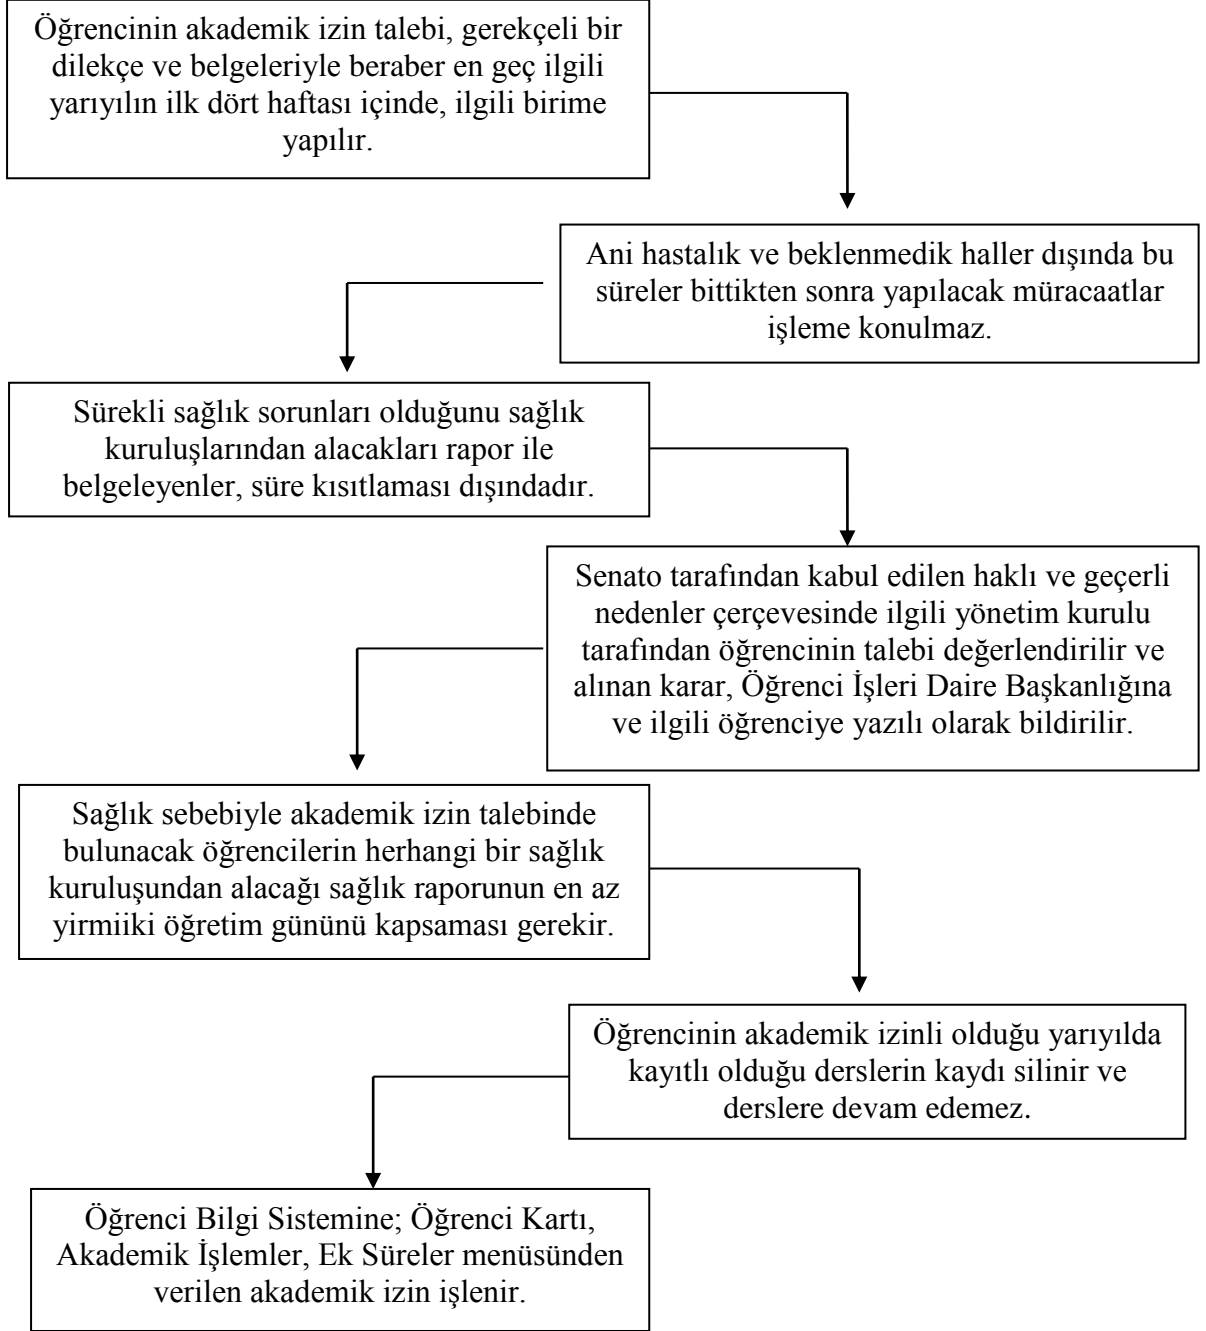

KÜTAHYA DUMLUPINAR ÜNİVERSİTESİ  
SİMAV MESLEK YÜKSEKOKULU MÜDÜRLÜĞÜ  
AKADEMİK İZİN

İŞ AKIŞ ŞEMASI

İŞİN YETKİLİSİ	İŞİN SÜRESİ	DAYANAK
Öğrenci İşleri Memurları	Müracaatların ilk dört hafta içerisinde toplanması	KDPÜ ÖnLisans ve Lisans Eğitim Öğretim Yönetmeliği
Yönetim Kurulu	Beşinci hafta karar verilmesi	KDPÜ ÖnLisans ve Lisans Eğitim Öğretim Yönetmeliği