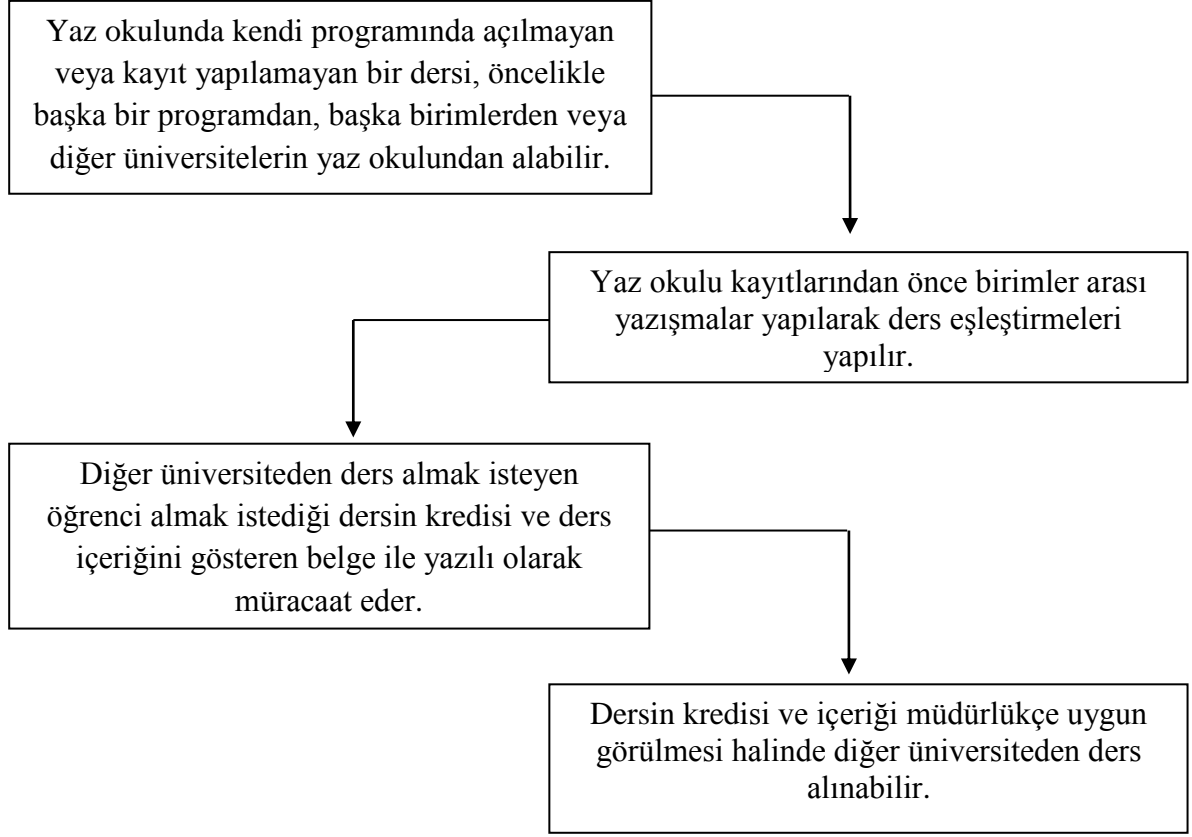

KÜTAHYA DUMLUPINAR ÜNİVERSİTESİ
SİMAV MESLEK YÜKSEKOKULU MÜDÜRLÜĞÜ
YAZ OKULU DİĞER BİRİM VEYA ÜNİVERSİTEDEN DERS ALMA

İŞ AKIŞ ŞEMASI

İŞİN YETKİLİSİ	İŞİN SÜRESİ	DAYANAK
İdare	Birimler arası yazışmalar yapılarak ders eşleştirmeleri yapılır.	KDPÜ Yaz Okulu Yönergesi
Öğrenci	Diğer üniversiteden ders almak isteyenler yazılı olarak müracaat eder.	KDPÜ Yaz Okulu Yönergesi
İdare	Diğer üniversiteden ders almak isteyen öğrencilere izin verir.	KDPÜ Yaz Okulu Yönergesi