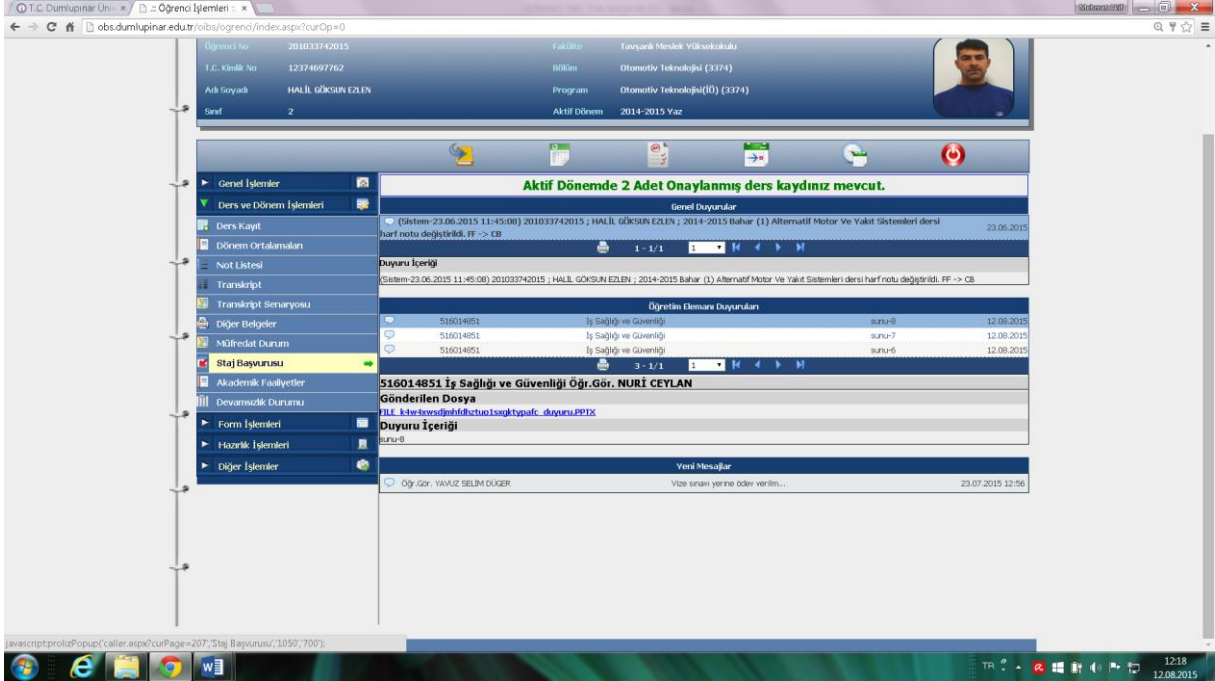

ÖĞRENCİ OBS STAJ BAŞVURUSU

Dumlupınar Üniversitesi OBS Sistemine Giriş

Ders ve Dönem İşlemleri

Staj Başvurusu

Kayıt yok yazısı üzerindeki yeşil (+) seçilir.

Açılan Staj Başvurusu ekranına staj bilgileri yazılır.

Yazma işleminden sonra "Kaydet" işlemi yapılarak staj başvurusu tamamlanır.