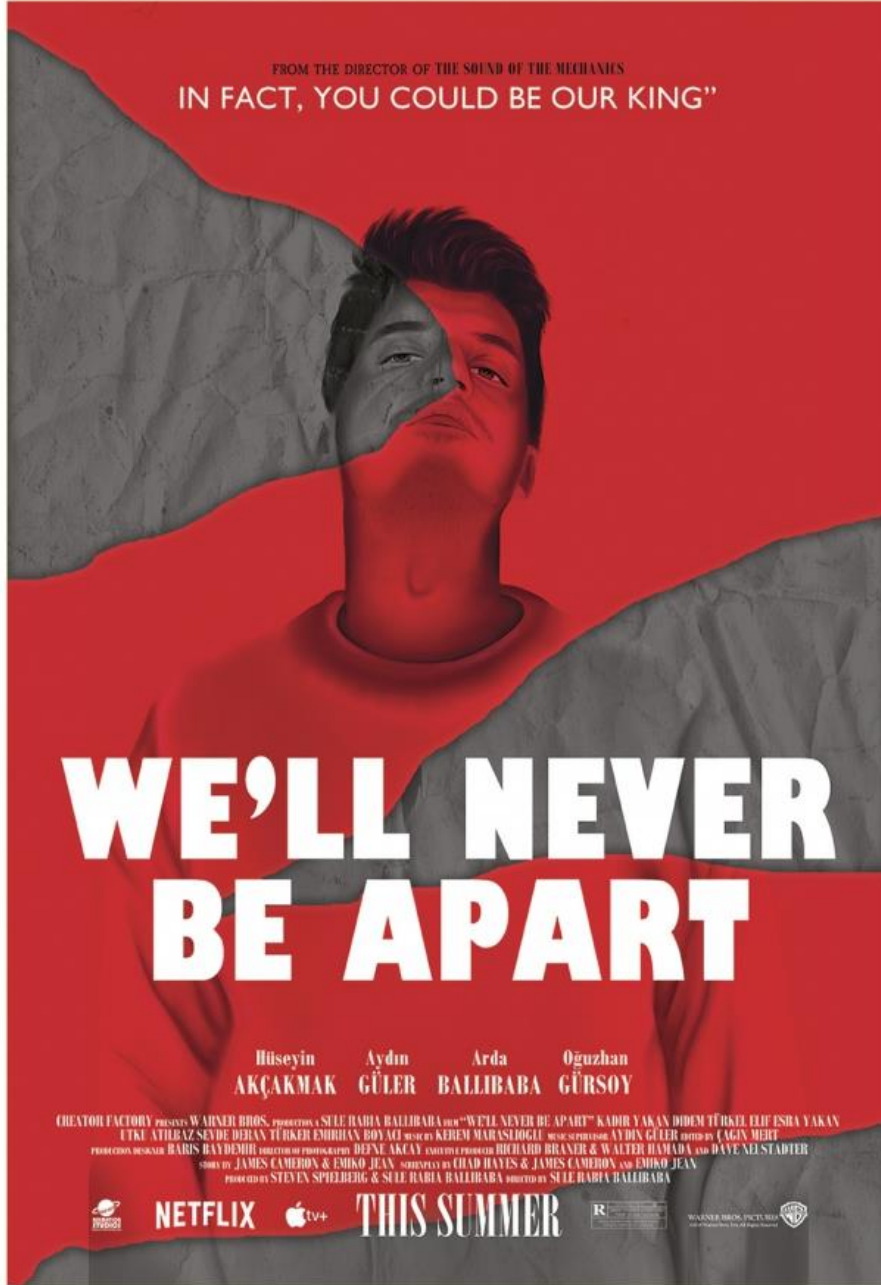

ÖZEL GÜZEL SANATLAR
FAKÜLTESİ

FROM THE DIRECTOR OF THE SOUND OF THE MECHANICS
"IN FACT, YOU COULD BE OUR KING"

WE'LL NEVER BE APART

Hüseyin Aydın Arda Öguzhan
AKÇAKMAK GÜLER BALLIBABA GÜRSOY

NETFLIX

THIS SUMMER

Poster / Şule Rabia BALLIBABA