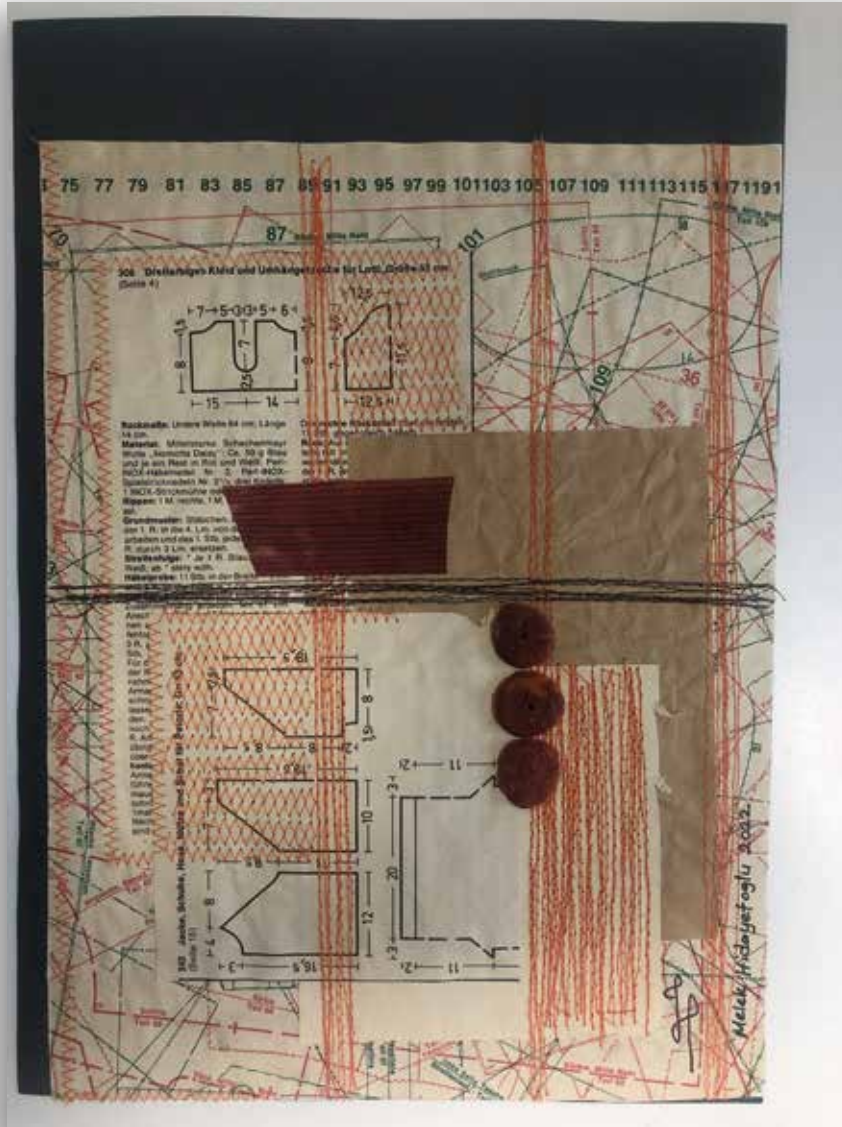

Gürsoy ŞEREF