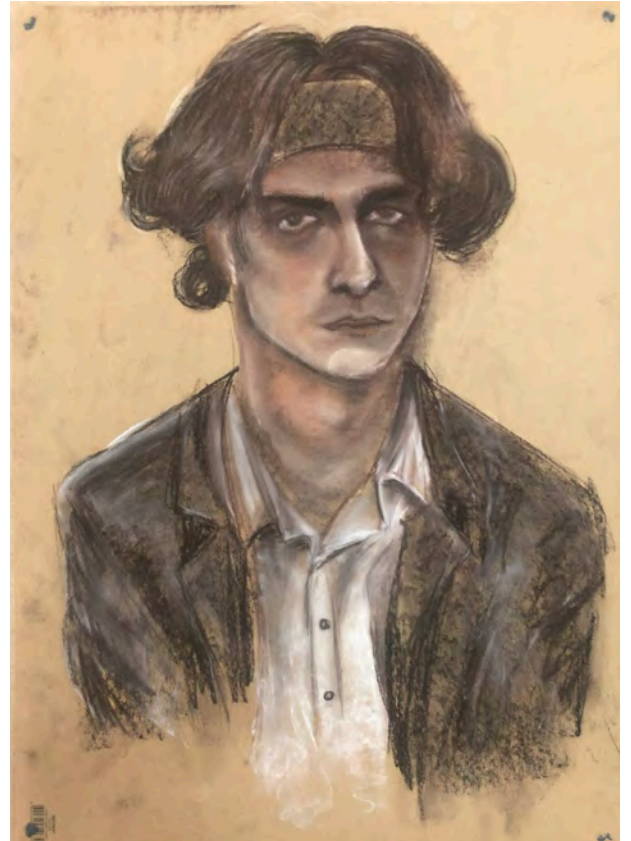

2033 -2024 EĐİTİM ÖĐRETİM YILI

RESİM BÖLÜMÜ

TEMEL SANAT EĐİTİMİ II - TEMEL RESİM SANATI II

ÖĐRENCİ KARMA SERGİSİ

MİLLİ MÜCADELE'NİN YÜZÜNCÜ YILI

KIRIKYAYA DÜMLUPINAR ÜNİVERSİTESİ
GÜZEL SANATLAR
FAKÜLTESİ

ASUDE ALTIN

ASUDE ALTIN

ABID TAQIYYUN BILLAH

AŞKIN BOSTANCI

FEYZA YALÇIN

FEYZA YALÇIN

SEMİH ÜNVER

ZERA LORİN BİLİCİ

HACER SABAZ