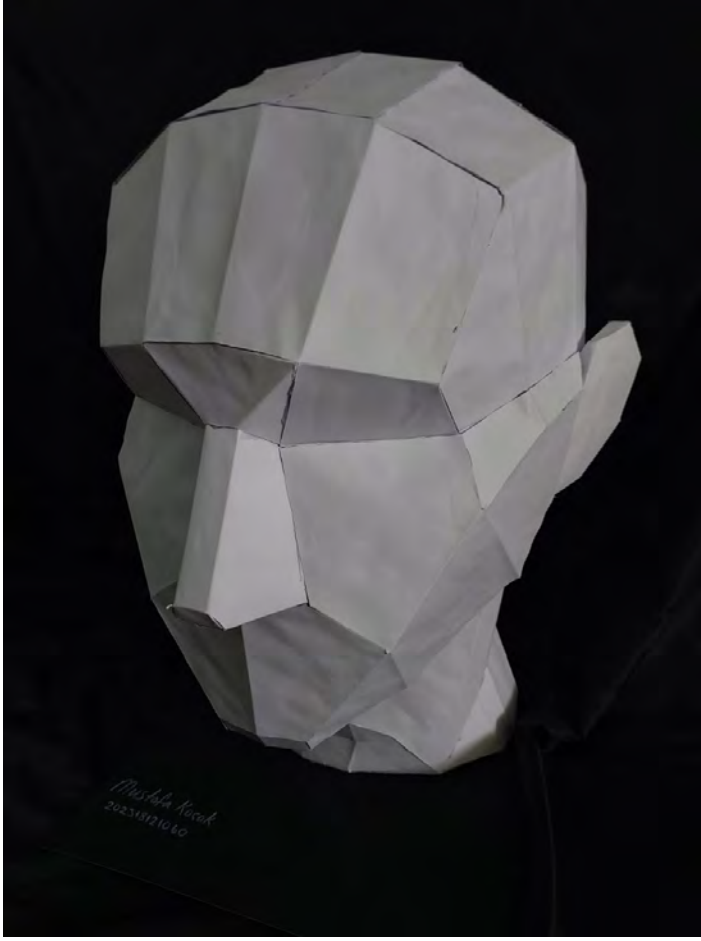

HECER SABAZ

MUSTAFA KOÇAK