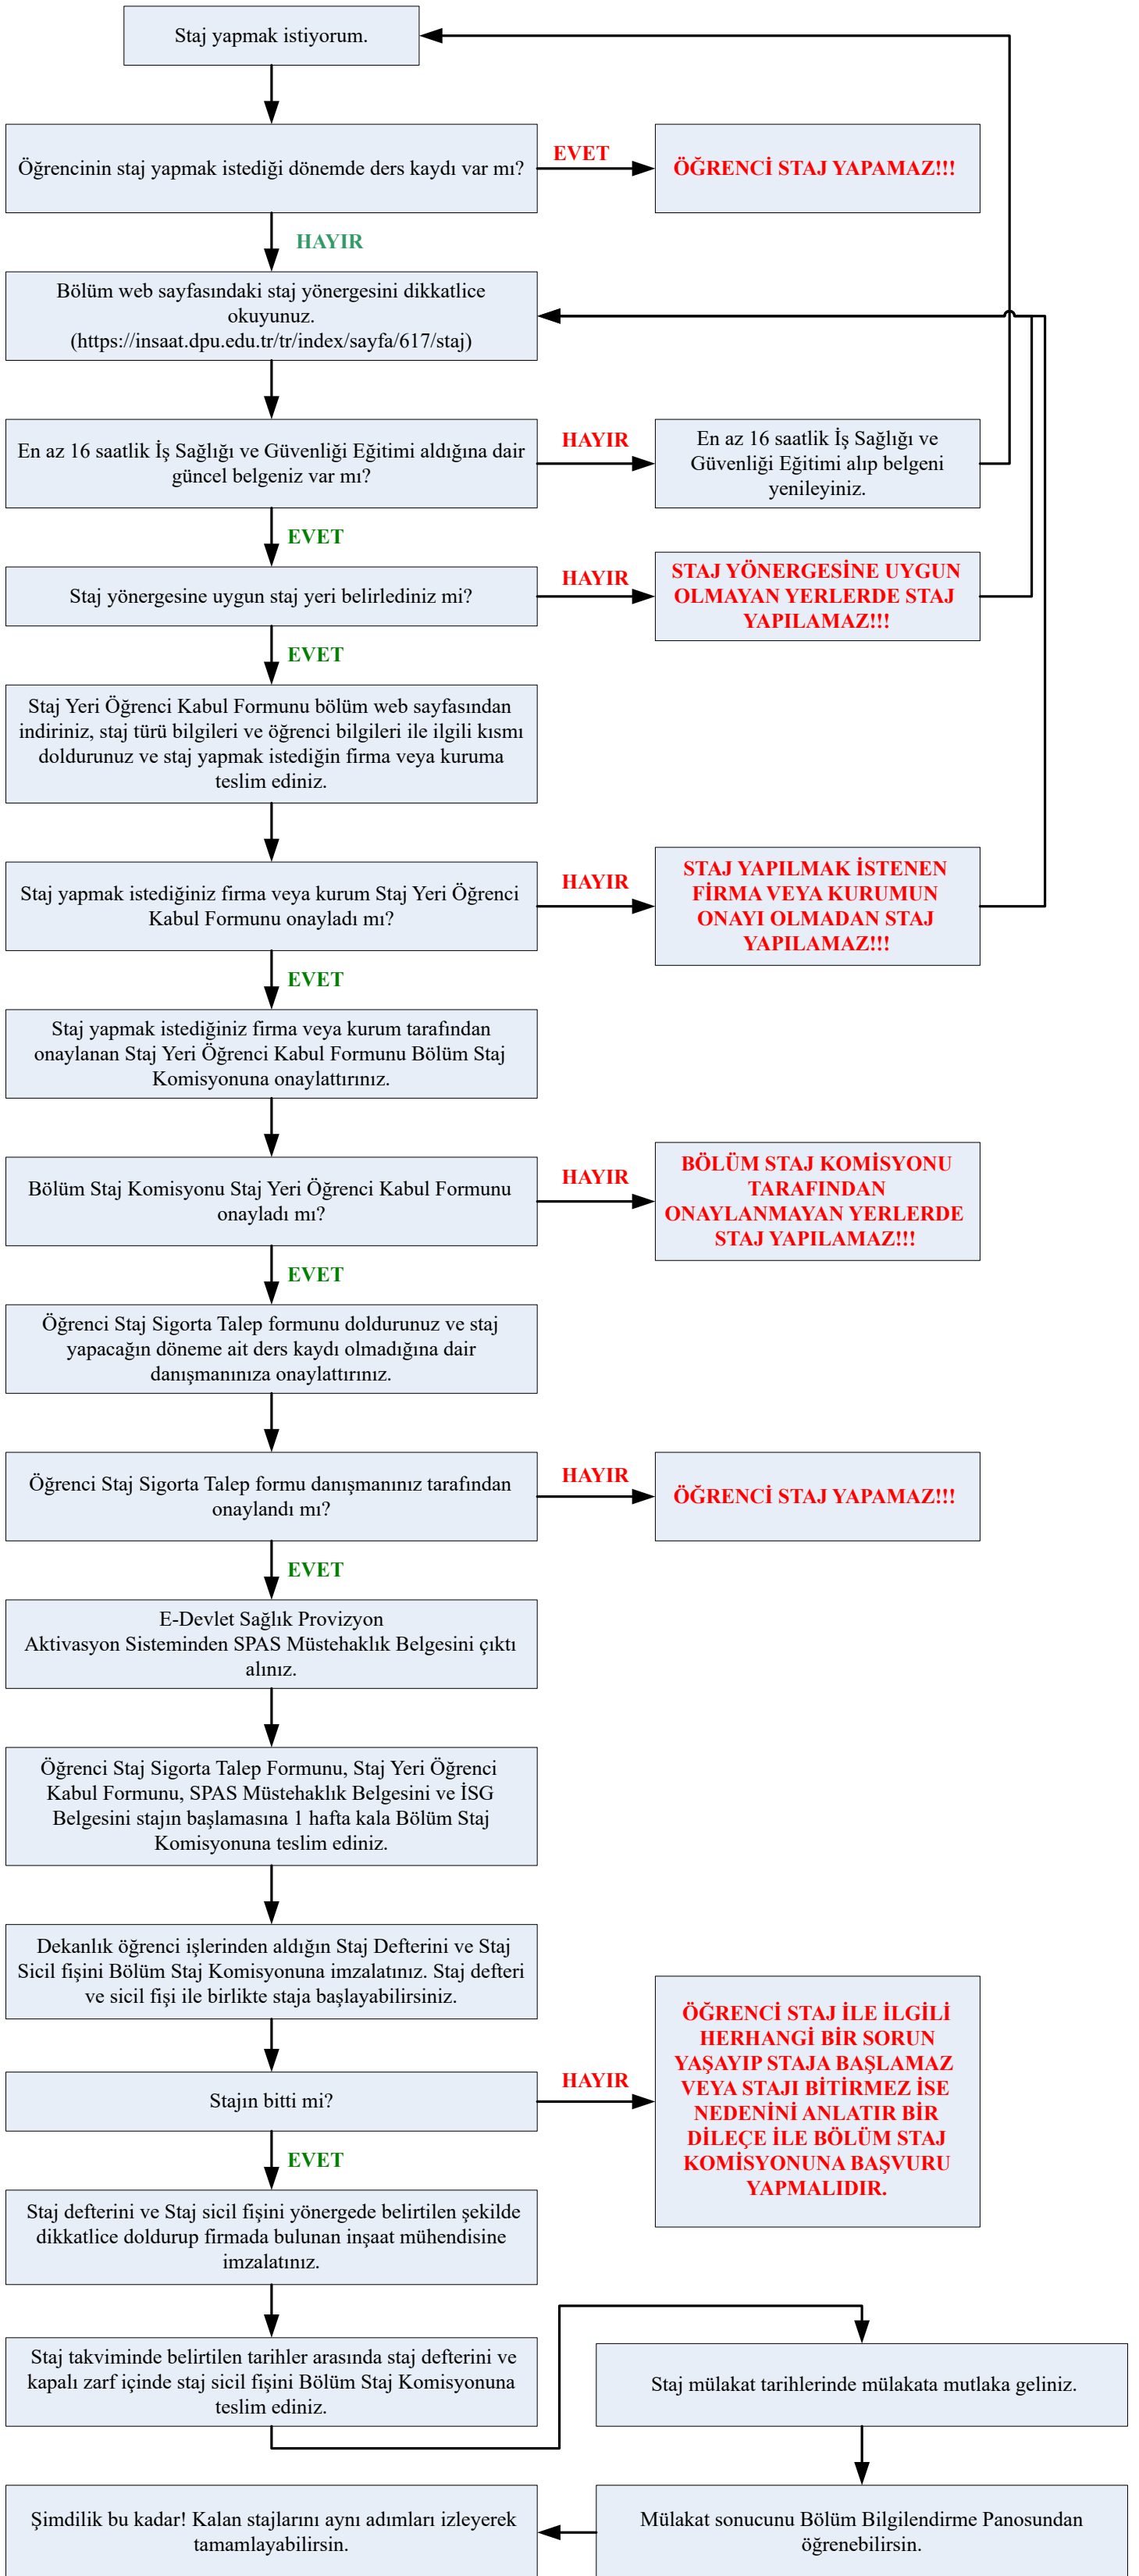

KÜTAHYA DUMLUPINAR ÜNİVERSİTESİ İNŞAAT MÜHENDİSLİĞİ BÖLÜMÜ

STAJ AKIŞ DİYAGRAMI

- ❖ **STAJ YAPACAĞIN FİRMA VEYA KURUMDA EN AZ BİR TANE İNŞAAT MÜHENDİSİ ÇALIŞIYOR OLMALIDIR.**
- ❖ **STAJ DEFTERİNDE VE STAJ SİCİL FİŞİNDE İMZAYI ATAN İNŞAAT MÜHENDİSİNİN ÜNVANI, DİPLOMA NUMARASI VEYA İNŞAAT MÜHENDİSLERİ ODA SİCİL NUMARASI İLE BİRLİKTE ADI VE SOYADI YAZMAK ZORUNDADIR.**
- ❖ **PAZAR GÜNLERİ VE RESMİ TATİLLER İŞ GÜNÜNDEN SAYILMAZ.**