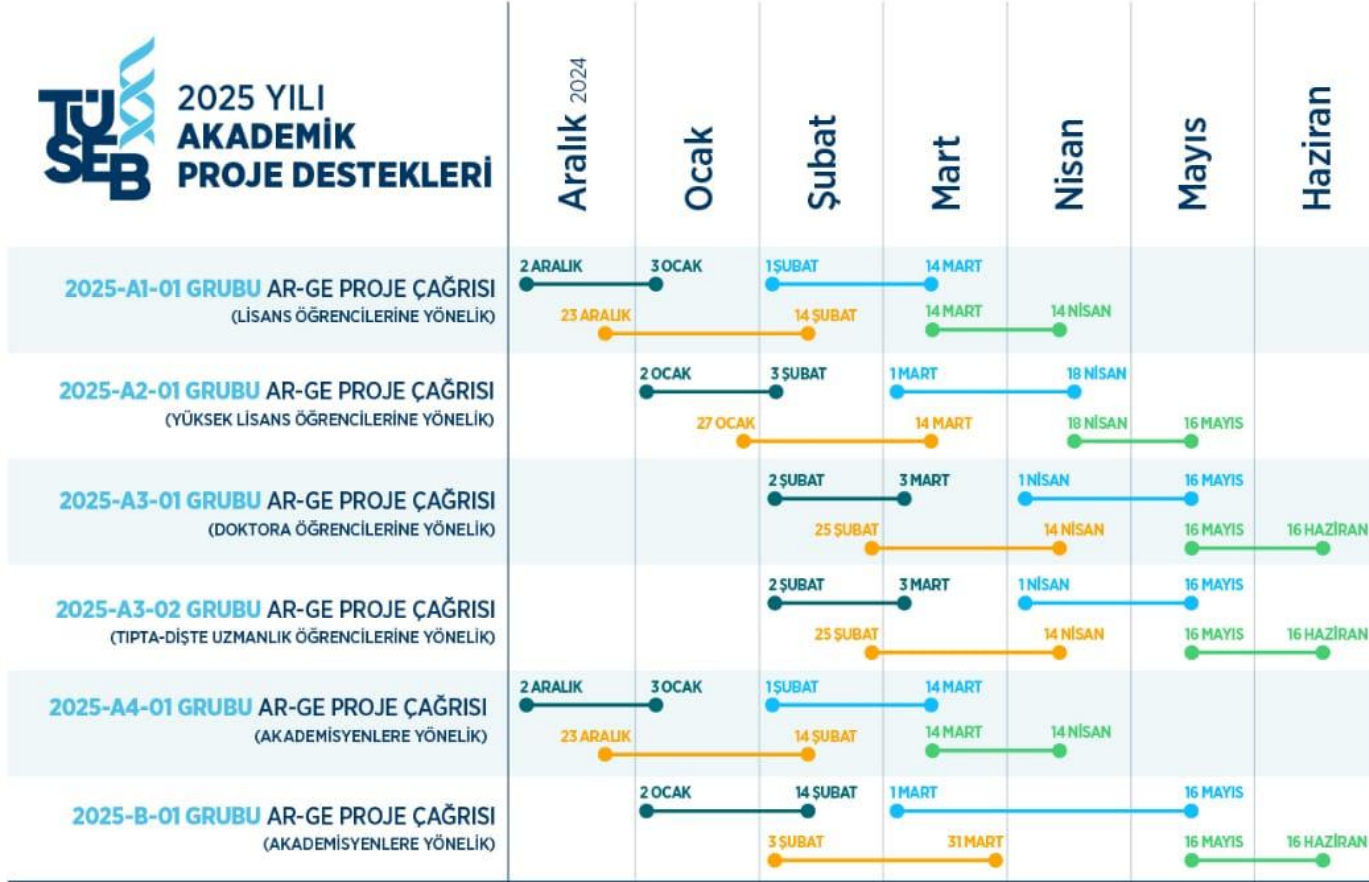

2025 YILI
**TÜSEB PROJE
ÇAĞRILARI BAŞVURU
TAKVİMİ YAYIMLANDI!**

www.tuseb.gov.tr

[T](#) [X](#) [@](#) [in](#) [f](#) tusebgovtr

2025 YILI AKADEMİK PROJE DESTEKLERİ

● Birinci Aşama Başvuru Dönemi
(Ön Başvuru)

● İkinci Aşama Başvuru Dönemi
(Kapsamlı Başvuru)

Ön başvuru yapmayan veya ön başvuru değerlendirilmesinden geçemeyen proje önerileri ikinci aşamaya başvuru yapamazlar.

● İkinci Aşama Değerlendirme Süreci