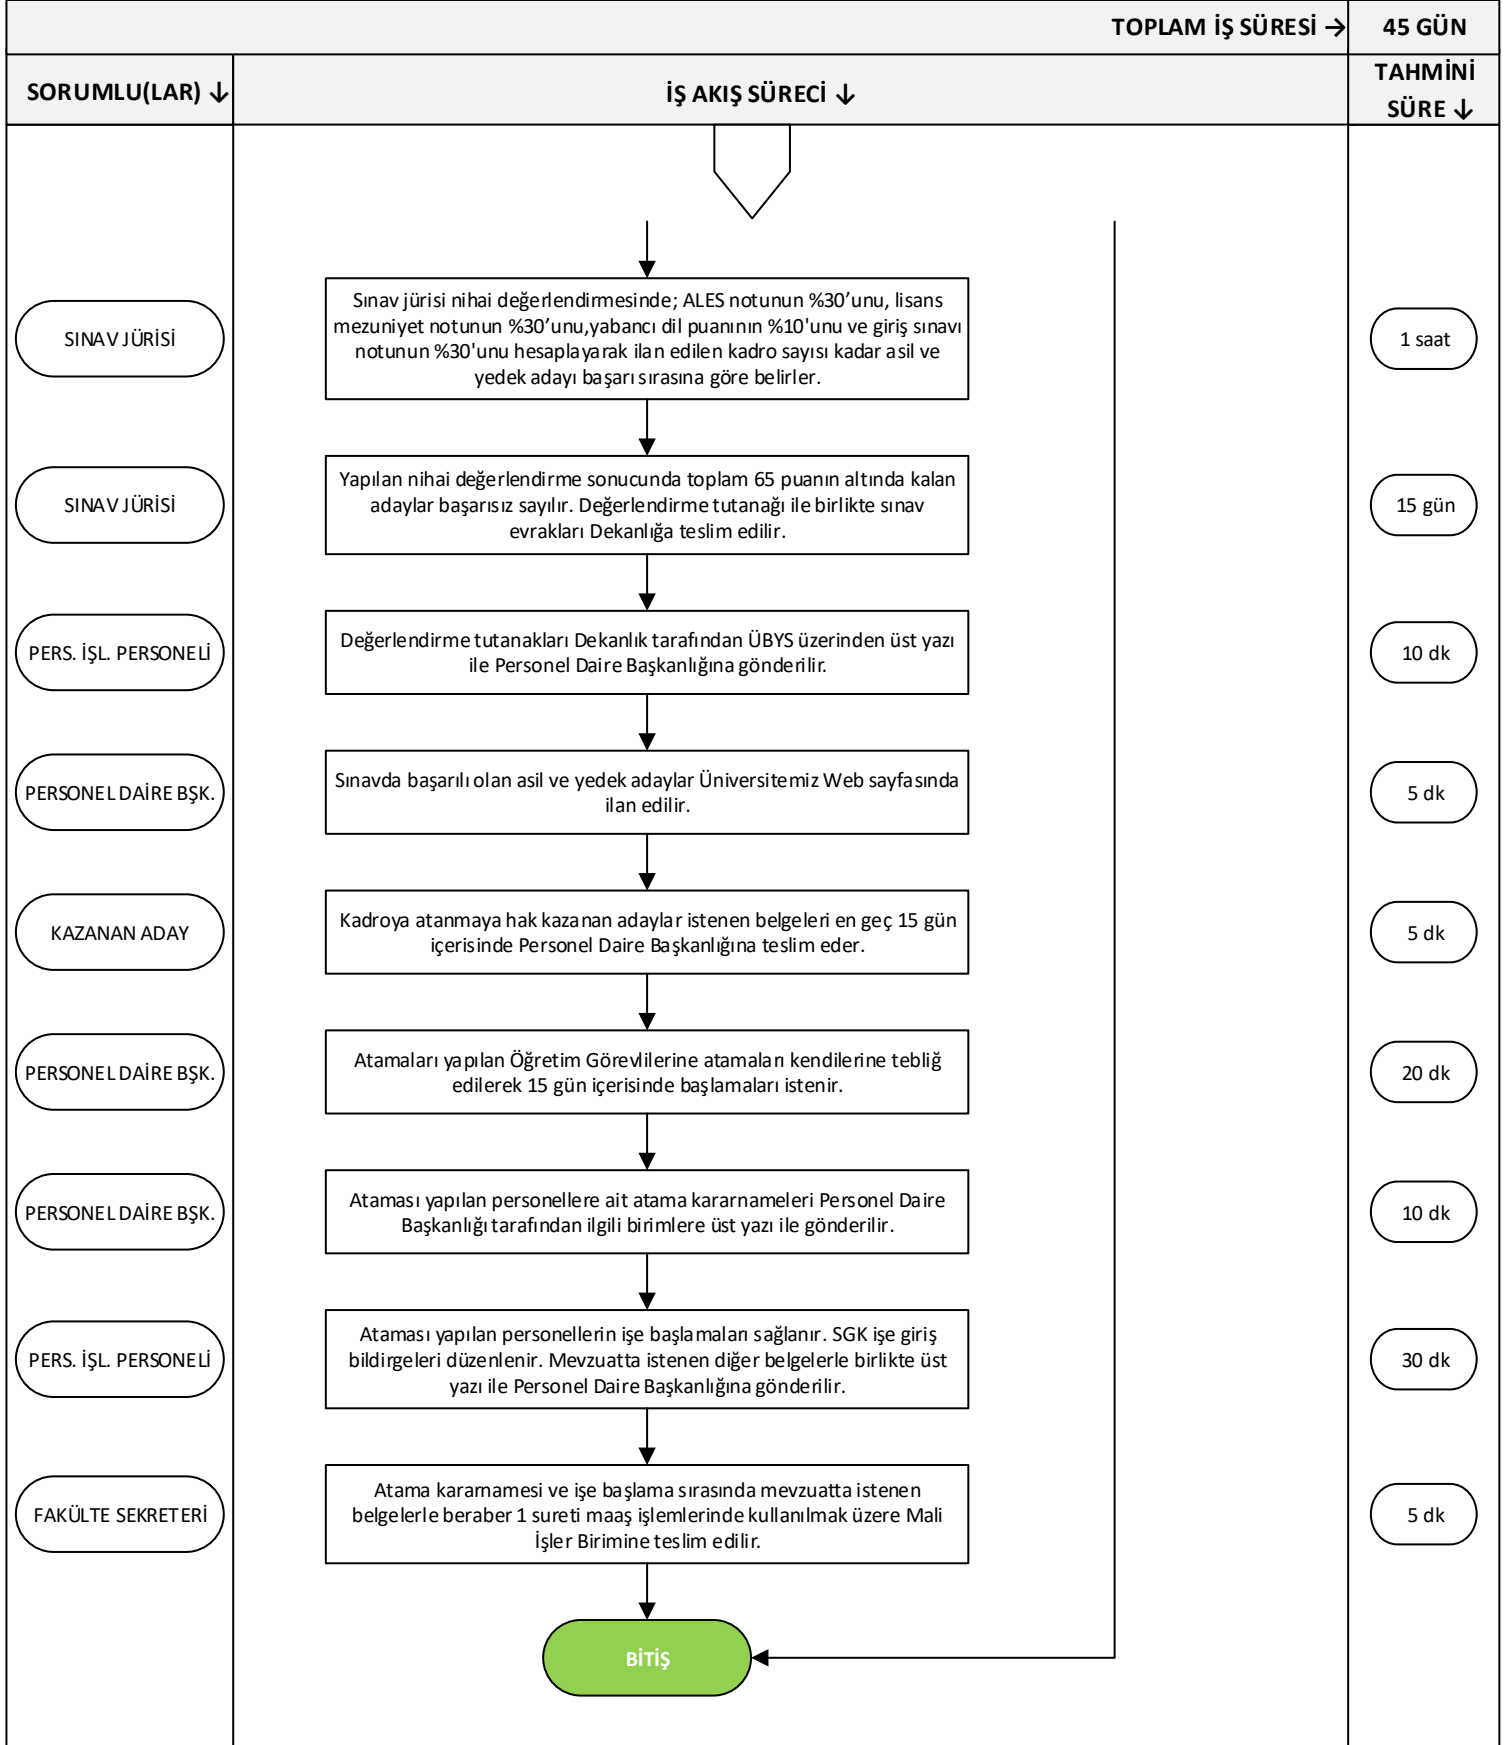

Hazırlayan	Kontrol Eden	Onaylayan
Personel İşleri Birimi	Fakülte Sekreteri	Dekan

Hazırlayan	Kontrol Eden	Onaylayan
Personel İşleri Birimi	Fakülte Sekreteri	Dekan